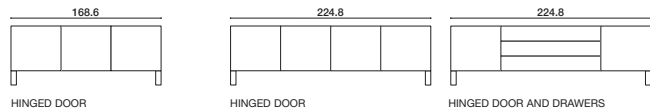

FLAT H. 77.7 - PROF. 15

WALL PANEL H. 41.8 / 53.9 / 72.3 - TH. 2.5

WALL SHELF AND FOR PANEL H. 5 - DEPTH 25

FLAT H. 107.8 - DEPTH 15

SHELF FOR
FLAT H. 2 - DEPTH 34

CABINETS

STONE CABINET H. 21.9 / 28.9 - DEPTH 50

STONE CABINET H. 41.8 / 49.8 - PROF. 50

ROCK CABINET H. 41.8 / 49.8 - DEPTH 50

STONE/GLISS CABINET H. 55 - DEPTH 52

ROCK/GLISS CABINET H. 55 - DEPTH 52

CLIO CABINET H. 70 - DEPTH 58

GINESTRA CABINET H. 76.1 - DEPTH 50

NINFEA CABINETS H. 68.1 - DEPTH 50

GINESTRA CABINET H. 130 - DEPTH 42

NINFEA CABINET H. 122 - DEPTH 42

LOTO CABINETS H. 127 - DEPTH 50

LOTO CABINETS H. 73 - DEPTH 50

ALBA CABINET H. 76 - DEPTH 50