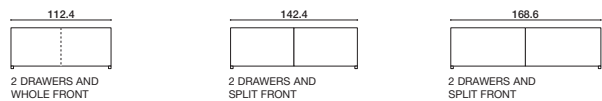

ORME

TOPS - BASE PANELS - PANELS - SHELVES - FLAT

TOP TH. 1.2 - DEPTH 42 / 50

BASE PANEL H. 7 - DEPTH 42 / 50

PANEL FOR CONSOLE-JUMP H. 53.9 - DEPTH 6

CONSOLE-JUMP H. 12 - DEPTH 50

SHELF WITH BACK H. 27 / 36.2 - DEPTH 25

FLAT H. 77.7 - PROF. 15

WALL PANEL H. 41.8 / 53.9 / 72.3 - TH. 2.5

WALL SHELF AND FOR PANEL H. 5 - DEPTH 25

FLAT H. 107.8 - DEPTH 15

SHELF FOR
FLAT H. 2 - DEPTH 34

CABINETS

STONE CABINET H. 21.9 / 28.9 - DEPTH 50

STONE CABINET H. 41.8 / 49.8 - PROF. 50

ROCK CABINET H. 41.8 / 49.8 - DEPTH 50

STONE/GLISS CABINET H. 55 - DEPTH 52

ROCK/GLISS CABINET H. 55 - DEPTH 52

CLIO CABINET H. 70 - DEPTH 58

GINESTRA CABINET H. 76.1 - DEPTH 50