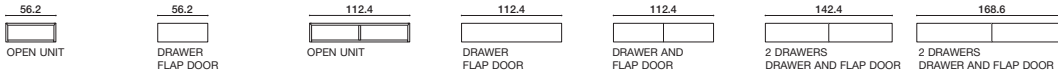

ORME

FLOOR-STANDING / RAISED UNITS

H. 20.9 / 21.9 - DEPTH 42 / 50

H. 41.8 / 42.8 - DEPTH 42 / 50

H. 53.9 / 54.9 - DEPTH 42 / 50

H. 107.8 - DEPTH 42 / 50

ELEMENTI SOSPESI

H. 20.9 / 21.9 - DEPTH 42