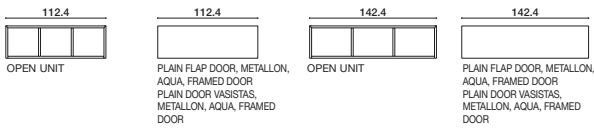

H. 36.2 - DEPTH 35 / 42