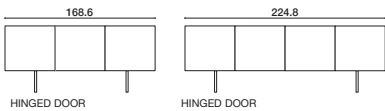

FLAT H. 77.7 - PROF. 15

WALL PANEL H. 41.8 / 53.9 / 72.3 - TH. 2.5

WALL SHELF AND FOR PANEL H. 5 - DEPTH 25

FLAT H. 107.8 - DEPTH 15

SHELF FOR
FLAT H. 2 - DEPTH 34

CABINETS

STONE CABINET H. 21.9 / 28.9 - DEPTH 50

STONE CABINET H. 41.8 / 49.8 - PROF. 50

ROCK CABINET H. 41.8 / 49.8 - DEPTH 50

STONE/GLISS CABINET H. 55 - DEPTH 52

ROCK/GLISS CABINET H. 55 - DEPTH 52

CLIO CABINET H. 70 - DEPTH 58

GINESTRA CABINET H. 76.1 - DEPTH 50

NINFEA CABINETS H. 68.1 - DEPTH 50

GINESTRA CABINET H. 130 - DEPTH 42

NINFEA CABINET H. 122 - DEPTH 42

LOTO CABINETS H. 127 - DEPTH 50

LOTO CABINETS H. 73 - DEPTH 50

ALBA CABINET H. 76 - DEPTH 50