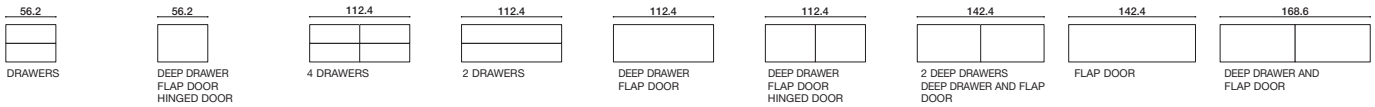

ORME

FLOOR-STANDING / RAISED UNITS

H. 20.9 / 21.9 - DEPTH 42 / 50

H. 41.8 / 42.8 - DEPTH 42 / 50

H. 53.9 / 54.9 - DEPTH 42 / 50

H. 107.8 - DEPTH 42 / 50

ELEMENTI SOSPESI

H. 20.9 / 21.9 - DEPTH 42