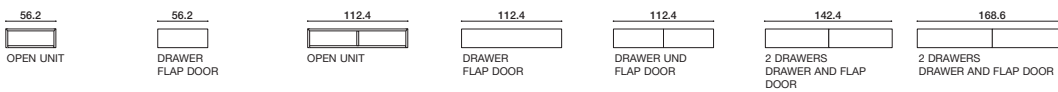

ORME

FLOOR-STANDING / RAISED UNITS

H. 20.9 / 21.9 - DEPTH 42 / 50

H. 41.8 / 42.8 - DEPTH 42 / 50

H. 53.9 / 54.9 - DEPTH 42 / 50

H. 107.8 - DEPTH 42 / 50

ELEMENTI SOSPESI

H. 20.9 / 21.9 - DEPTH 42