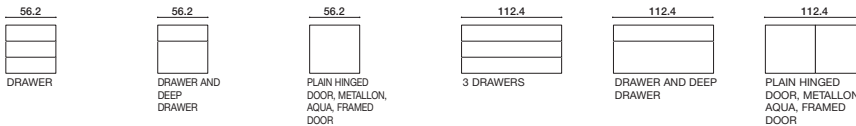

H. 53.9 - DEPTH 35 / 42

H. 107.8 - DEPTH 35 / 42

H. 112.4 - DEPTH 35

Nábytek Řiha
Sokolovská 175, Praha 9
tel.266310147,602245858

www.nabytekriha.cz
info@nabytekriha.cz