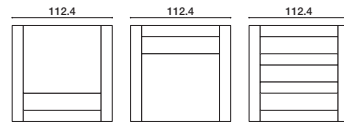

ORME

TOPS - BASE PANELS - PANELS - SHELVES - FLAT

TOP TH. 1.2 - DEPTH 42 / 50

BASE PANEL H. 7 - DEPTH 42 / 50

PANEL FOR CONSOLE-JUMP H. 53.9 - DEPTH 6

CONSOLE-JUMP H. 12 - DEPTH 50

SHELF WITH BACK H. 27 / 36.2 - DEPTH 25

FLAT H. 77.7 - PROF. 15

WALL PANEL H. 41.8 / 53.9 / 72.3 - TH. 2.5

WALL SHELF AND FOR PANEL H. 5 - DEPTH 25

FLAT H. 107.8 - DEPTH 15

SHELF FOR
FLAT H. 2 - DEPTH 34

CABINETS

STONE CABINET H. 21.9 / 28.9 - DEPTH 50

STONE CABINET H. 41.8 / 49.8 - PROF. 50

ROCK CABINET H. 41.8 / 49.8 - DEPTH 50

STONE/GLISS CABINET H. 55 - DEPTH 52

ROCK/GLISS CABINET H. 55 - DEPTH 52

CLIO CABINET H. 70 - DEPTH 58

GINESTRA CABINET H. 76.1 - DEPTH 50

NINFEA CABINETS H. 68.1 - DEPTH 50

GINESTRA CABINET H. 130 - DEPTH 42

NINFEA CABINET H. 122 - DEPTH 42

LOTO CABINETS H. 127 - DEPTH 50

LOTO CABINETS H. 73 - DEPTH 50

ALBA CABINET H. 76 - DEPTH 50