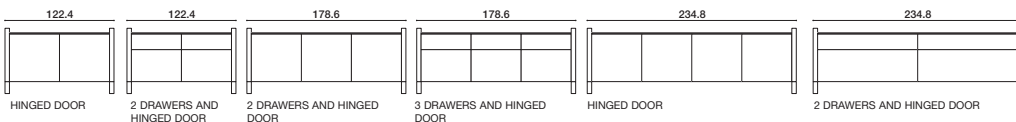

STONE CABINET H. 41.8 / 49.8 - PROF. 50

ROCK CABINET H. 41.8 / 49.8 - DEPTH 50

STONE/GLISS CABINET H. 55 - DEPTH 52

ROCK/GLISS CABINET H. 55 - DEPTH 52

CLIO CABINET H. 70 - DEPTH 58

GINESTRA CABINET H. 76.1 - DEPTH 50

NINFEA CABINETS H. 68.1 - DEPTH 50

GINESTRA CABINET H. 130 - DEPTH 42

NINFEA CABINET H. 122 - DEPTH 42

LOTO CABINETS H. 127 - DEPTH 50

LOTO CABINETS H. 73 - DEPTH 50

ALBA CABINET H. 76 - DEPTH 50