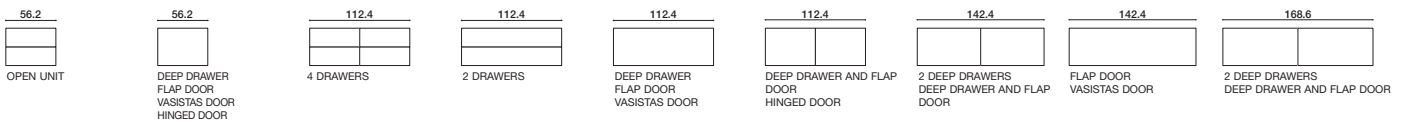

H. 41.8 / 42.8 - DEPTH 35 / 42