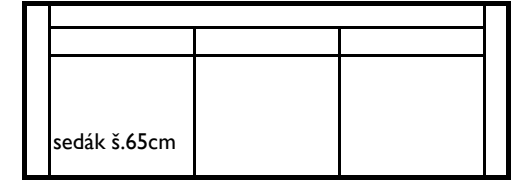

MOYA

šíře područek : 14 cm

01 - kř.s područkami

sedák š.65cm

celková šíře 93

06 - 2-sed s područkami

sedák š.65cm

celková šíře 158
lůžko 105x185

09 - 2,5-sed s područkami

sedák š.81cm

celková šíře 190
lůžko 135x185

12 - 3-sed s područkami

sedák š.91cm

celková šíře 210
lůžko 155x185

15 - 3,5-sed s područkami

sedák š.65cm

celková šíře 223
lůžko 155x185

02 - kř.s područ.

celková šíře 79

04 - kř.s područ.

sedák š.81cm

celková šíře 95

07 - 2-sed s područkou

sedák š.65cm

celková šíře 144
lůžko 105x185

10 - 2,5-sed s područkou

sedák š.81cm

celková šíře 176
lůžko 135x185

13 - 3-sed s područkou

sedák š.91cm

celková šíře 196
lůžko 155x185

16 - 3,5-sed s područkou