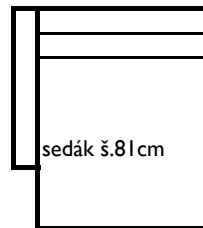

08 - 2-sed bez područek

sedák š.65cm

celková šíře 130
lůžko 105x185

11 - 2,5-sed bez područek

sedák š.81cm

celková šíře 162
lůžko 135x185

14 - 3-sed bez područek

sedák š.91cm

celková šíře 182
lůžko 155x185

17 - 3,5-sed bez područek

sedák š.65cm

celková šíře 195
lůžko 155x185

18 - relax

sedák š.65cm

celková šíře 79

20 - relax

sedák š.81cm

celková šíře 95

22 - roh

90 x 90

23-taburet

85x85

30-taburet

65x65

24-taburet

85x43

31-taburet

65x43

celková délka 151

2-sed, 2,5-sed, 3-sed a 3,5-sed : možnost rozkládání

Relax č. 18 a 20 : možnost úložného prostoru

výška 80 cm , výška včt.podhlavníku 98 cm, hloubka 90 cm