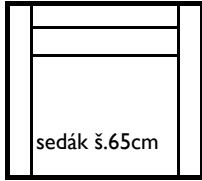

MOYA

šíře područek : 14 cm

01 - kř.s područkami

sedák š.65cm

celková šíře 93

06 - 2-sed s područkami

sedák š.65cm

celková šíře 158
lůžko 105x185

09 - 2,5-sed s područkami

sedák š.81cm

celková šíře 190
lůžko 135x185

12 - 3-sed s područkami

sedák š.91cm

celková šíře 210
lůžko 155x185

15 - 3,5-sed s područkami

sedák š.65cm

celková šíře 223
lůžko 155x185

02 - kř.s područ.

celková šíře 79

04 - kř.s područ.

sedák š.81cm

celková šíře 95

07 - 2-sed s područkou

sedák š.65cm

24-taburet

85x43

31-taburet

65x43

celková délka 151

2-sed, 2,5-sed, 3-sed a 3,5-sed : možnost rozkládání

Relax č. 18 a 20 : možnost úložného prostoru

výška 80 cm , výška včt.podhlavníku 98 cm, hloubka 90 cm