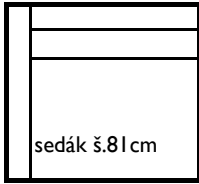

MOYA

šíře područek : 14 cm

01 - kř.s područkami

sedák š.65cm

celková šíře 93

06 - 2-sed s područkami

sedák š.65cm

celková šíře 158
lůžko 105x185

09 - 2,5-sed s područkami

sedák š.81cm

celková šíře 190
lůžko 135x185

12 - 3-sed s područkami

sedák š.91cm

celková šíře 210
lůžko 155x185

15 - 3,5-sed s područkami

sedák š.65cm

celková šíře 223
lůžko 155x185

02 - kř.s područ.

celková šíře 79

04 - kř.s područ.

sedák š.81cm

celková šíře 95

07 - 2-sed s područkou

sedák š.65cm

celková šíře 144
lůžko 105x185

10 - 2,5-sed s područkou

sedák š.81cm

celková šíře 176
lůžko 135x185

13 - 3-sed s područkou

sedák š.91cm

celková šíře 196
lůžko 155x185

16 - 3,5-sed s područkou