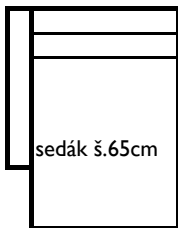

08 - 2-sed bez područek

sedák š.65cm

celková šíře 130
lůžko 105x185

11 - 2,5-sed bez područek

sedák š.81cm

celková šíře 162
lůžko 135x185

14 - 3-sed bez područek

sedák š.91cm

celková šíře 182
lůžko 155x185

17 - 3,5-sed bez područek

sedák š.65cm

celková šíře 195
lůžko 155x185

18 - relax

sedák š.65cm

celková šíře 79

20 - relax

sedák š.81cm

celková šíře 95

22 - roh

90 x 90

23-taburet

85x85

30-taburet

65x65

24-taburet

85x43

31-taburet

65x43

celková délka 151

2-sed, 2,5-sed, 3-sed a 3,5-sed : možnost rozkládání

Relax č. 18 a 20 : možnost úložného prostoru

výška 80 cm , výška včt.podhlavníku 98 cm, hloubka 90 cm