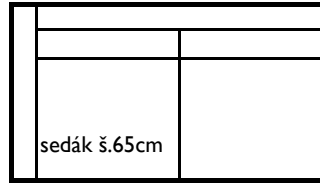

09 - 2,5-sed s područkami

sedák š.81cm

celková šíře 190
lůžko 135x185

12 - 3-sed s područkami

sedák š.91cm

celková šíře 210
lůžko 155x185

15 - 3,5-sed s područkami

sedák š.65cm

celková šíře 223
lůžko 155x185

02 - kř.s područ.

celková šíře 79

04 - kř.s područ.

sedák š.81cm

celková šíře 95

07 - 2-sed s područkou

sedák š.65cm

celková šíře 144
lůžko 105x185

10 - 2,5-sed s područkou

sedák š.81cm

celková šíře 176
lůžko 135x185

13 - 3-sed s područkou

sedák š.91cm

celková šíře 196
lůžko 155x185

16 - 3,5-sed s područkou

sedák š.65cm

celková šíře 209
lůžko 155x185

03 - kř.bez područ.

sedák š.65cm

celková šíře 65

05 - kř.bez područ.

sedák š.81cm

celková šíře 81