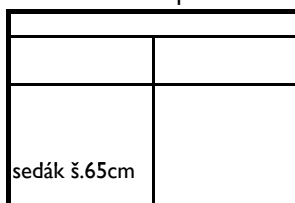

90(80)x102

05 - 2-sed s područkou

sedák š.65cm

155(145)x102 lůžko 105x185

08 - 2,5-sed s područkou

sedák š.81cm

187(177)x102 lůžko 135x185

11 - 3-sed s područkou

sedák š.91cm

207(197)x102 lůžko 145x185

14 - 3,5-sed s područkou

sedák š.65cm

220(210)x102 lůžko 155x185

03 - kř.bez područek

65x102

06 - 2-sed bez područek

sedák š.65cm

130x102 lůžko 105x185

09 - 2,5-sed bez područek

sedák š.81cm

162x102 lůžko 135x185

12 - 3-sed bez područek

sedák š.91cm

182x102 lůžko 145x185