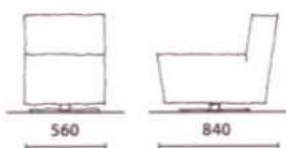

## ARCHA

p Ø 1240 s výrezom

p Ø 1240

p 800x660 (kosá)

Archa Twist  
1Archa Twist  
1+2pArcha Twist  
p Ø 620