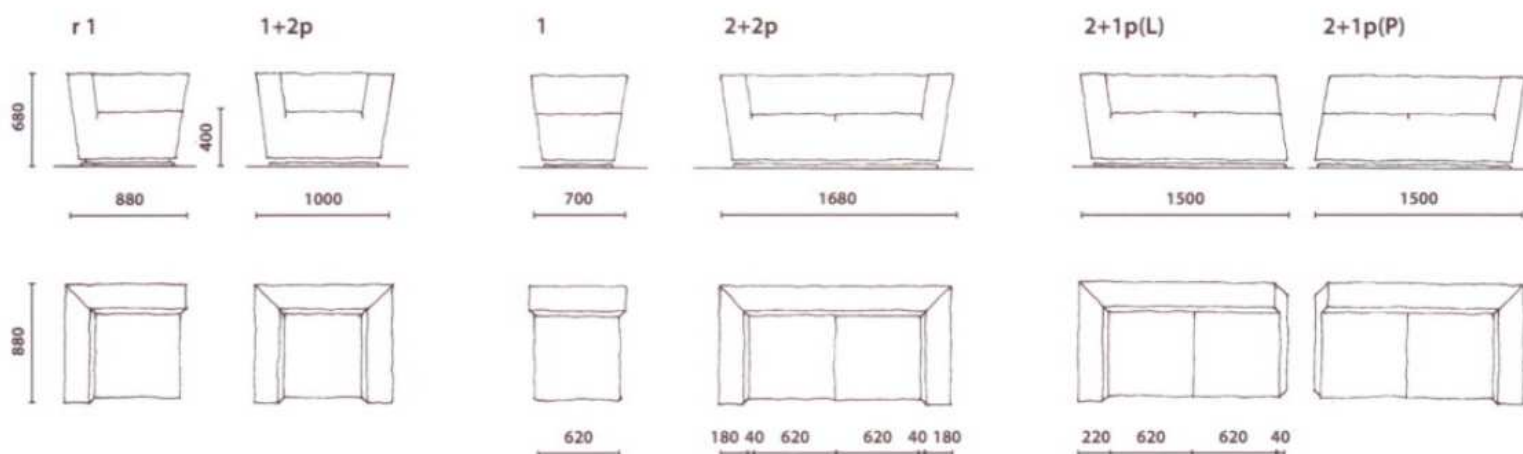

## ARCHA

p Ø 1240 s výrezom

p Ø 1240

p 800x660 (kosá)

Archa Twist  
1Archa Twist  
1+2pArcha Twist  
p Ø 620