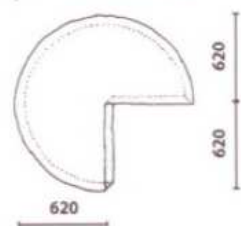

## ARCHA

p Ø 1240 s výrezom

p Ø 1240

p 800x660 (kosá)

Archa Twist  
1Archa Twist  
1+2pArcha Twist  
p Ø 620