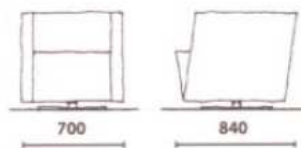

## ARCHA

p Ø 1240 s výrezom

p Ø 1240

p 800x660 (kosá)

Archa Twist  
1Archa Twist  
1+2pArcha Twist  
p Ø 620