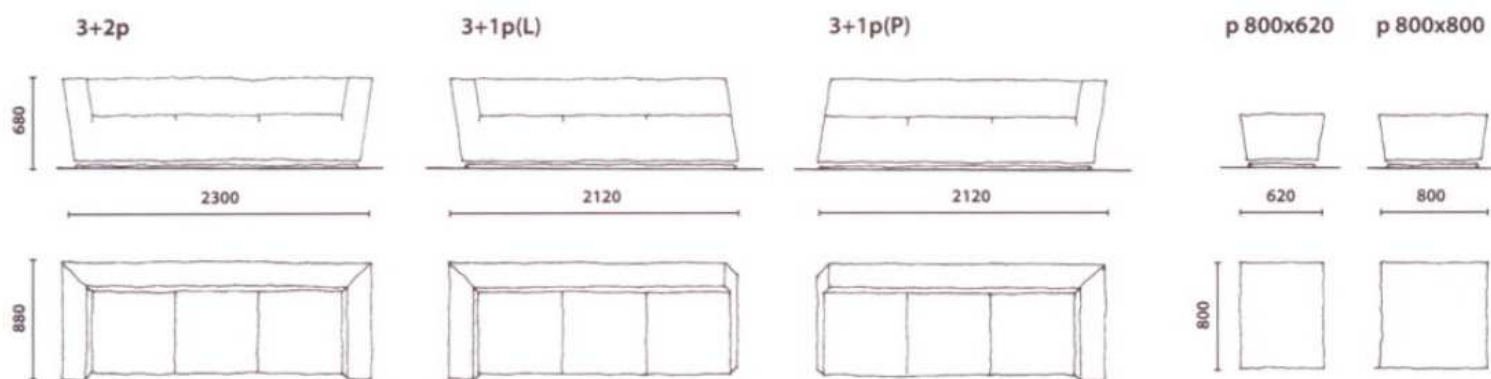

## ARCHA

p Ø 1240 s výrezom

p Ø 1240

p 800x660 (kosá)

Archa Twist  
1Archa Twist  
1+2pArcha Twist  
p Ø 620