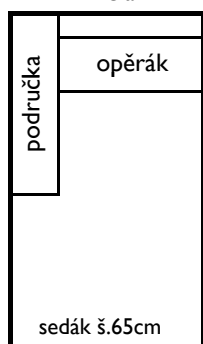

210x105 cm

16 - roh

105x105 cm

02 - kř.s područkou

121x105 cm

05 - kř. s područkou

105x105 cm

08 - 2,5-sed s područkou

202x105 cm

11 - 2-sed s područkou

170x105 cm

17 - kř.rohové s ukončením do prostoru

141x105 cm

03 - kř.bez područek

81x105 cm

06 - kř. bez područek

65x105 cm

09 - 2,5-sed bez područek

162x105 cm

12 - 2-sed bez područek

130x105 cm

18 - kř.rohové s ukončením do prostoru

125x105 cm

13 - relax

121x187 cm

14 - relax

105x187 cm

15 - rohový relax

105x187 cm

19 - taburet velký

121x121 cm

20 - taburet