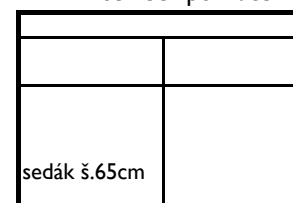

210x105 cm

16 - roh

105x105 cm

02 - kř.s područkou

121x105 cm

05 - kř. s područkou

105x105 cm

08 - 2,5-sed s područkou

202x105 cm

11 - 2-sed s područkou

170x105 cm

17 - kř.rohové s ukončením do prostoru

141x105 cm

03 - kř.bez područek

81x105 cm

06 - kř. bez područek

65x105 cm

09 - 2,5-sed bez područek

162x105 cm

12 - 2-sed bez područek

130x105 cm

18 - kř.rohové s ukončením do prostoru

125x105 cm

13 - relax