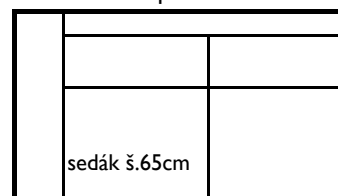

JAGA

01 - kř.s područkami

161x105 cm

04 - kř.s područkami

145x105 cm

07 - 2,5-sed s područkami

245x105 cm

10 - 2-sed s područkami

210x105 cm

16 - roh

105x105 cm

02 - kř.s područkou

121x105 cm

05 - kř. s područkou

105x105 cm

08 - 2,5-sed s područkou

202x105 cm

11 - 2-sed s područkou

170x105 cm

17 - kř.rohové s ukončením do prostoru

141x105 cm

03 - kř.bez područek

81x105 cm

06 - kř. bez područek

65x105 cm

09 - 2,5-sed bez područek

162x105 cm

12 - 2-sed bez područek

130x105 cm

18 - kř.rohové s ukončením do prostoru

125x105 cm

13 - relax