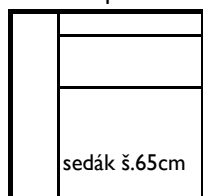

JAGA

01 - kř.s područkami

161x105 cm

04 - kř.s područkami

145x105 cm

07 - 2,5-sed s područkami

245x105 cm

10 - 2-sed s područkami

210x105 cm

16 - roh

105x105 cm

02 - kř.s područkou

121x105 cm

05 - kř. s područkou

105x105 cm

08 - 2,5-sed s područkou

202x105 cm

11 - 2-sed s područkou

170x105 cm

17 - kř.rohové s ukončením do prostoru

141x105 cm

03 - kř.bez područek

81x105 cm

06 - kř. bez područek

65x105 cm

09 - 2,5-sed bez područek

162x105 cm

12 - 2-sed bez područek

130x105 cm

18 - kř.rohové s ukončením do prostoru

125x105 cm

13 - relax