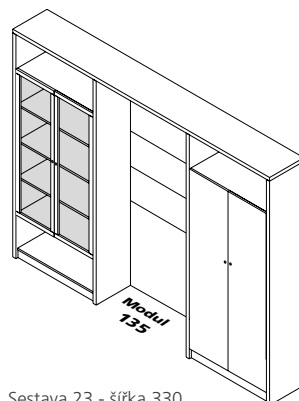

Sestava 23 - šířka 330

06 823 0

44.027,-