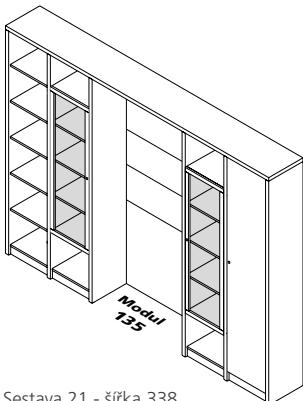

Sestava 19 - šířka 195

06 819 0

35.486,-

Sestava 20 - šířka 195

06 820 0

29.648,-

sestavy výšky 230, hloubky 40

Sestava 21 - šířka 338