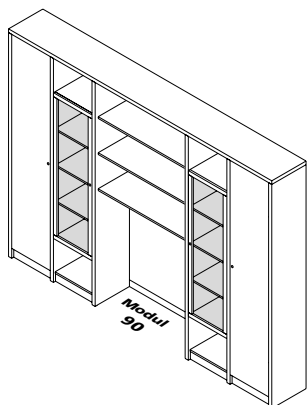

Sestava 24 - šířka 289

06 824 0

40.842,-

Uvedené ceny jsou bez 20%DPH

Sestava 25 - šířka 240

06 825 0 32.655,-

Sestava 26 - šířka 293

06 826 0 53.489,-

Sestava 60 - šířka 199

06 860 0 32.994,-

Sestava 70 - šířka 247

06 870 0 40.598,-

knihovny, vitríny a doplňky

Knihovna
VK (98 × 190 × 40)
06 617 0 19.971,-

Vitrína
V 1 (98 × 190 × 40)
06 614 0 26.519,-

Vitrína rohová
VR (84 × 190 × 39)
06 616 0 27.845,-