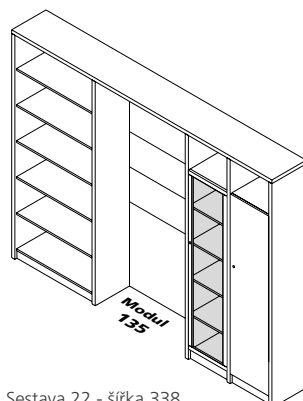

Sestava 22 - šířka 338

06 822 0

43.695,-