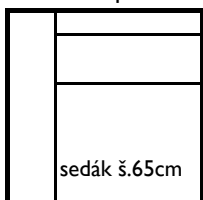

sedák š.81cm

212(192)x102 lůžko 135x185

10 - 3-sed s područkami

sedák š.91cm

232(212)x108 lůžko 145x185

13 - 3,5-sed s područkami

sedák š.65cm

245(225)x108 lůžko 155x185

02 - kř.s područkou

sedák š.65cm

90(80)x108

05 - 2-sed s područkou

sedák š.65cm

155(145)x108 lůžko 105x185

08 - 2,5-sed s područkou

sedák š.81cm

187(177)x108 lůžko 135x185

11 - 3-sed s područkou

sedák š.91cm

207(197)x108 lůžko 145x185

14 - 3,5-sed s područkou

sedák š.65cm

220(210)x108 lůžko 155x185

03 - kř.bez područek

Relax č. 16 a 18 : úložný prostor

výška 75/102cm , hloubka sedáku 56 cm , výška sedáku 43 cm

šíře područky : 15, 25, 29 a 39 cm

uvedené rozměry platí pro područky 25 cm a (15 cm)

KIRA - typy područek

Područka GAJA standard šíře 25 cm