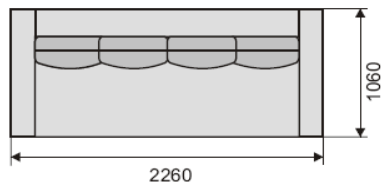

## Nancy - pohovka na trvalé spaní s úložným prostorem

NANCY - pohovka s područkami  
šíře 250 mm

NANCY - pohovka s područkami  
šíře 150 mm

NANCY - pohovka s bočními  
čely šíře 20 mm

rozměry :	šíře	246 cm	výška	86 cm
	hloubka	106 cm	lůžko	196 x 160 cm
	hl.sedáku	56 - 62 cm	úl.prostor	193x65x20 cm