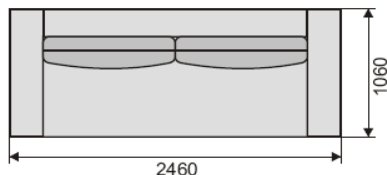

## Nancy - pohovka na trvalé spaní s úložným prostorem

NANCY - pohovka s područkami  
šíře 250 mm

NANCY - pohovka s područkami  
šíře 150 mm

NANCY - pohovka s bočními  
čely šíře 20 mm

rozměry :	šíře	246 cm	výška	86 cm
	hloubka	106 cm	lůžko	196 x 160 cm
	hl.sedáku	56 - 62 cm	úl.prostor	193x65x20 cm