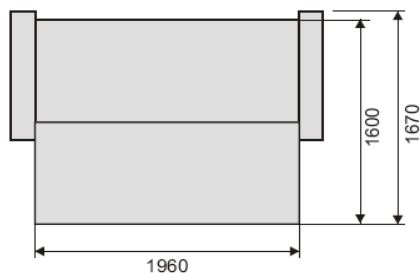

## Nancy - pohovka na trvalé spaní s úložným prostorem

NANCY - pohovka s područkami  
šíře 250 mm

NANCY - pohovka s područkami  
šíře 150 mm

NANCY - pohovka s bočními  
čely šíře 20 mm

rozměry :	šíře	246 cm	výška	86 cm
	hloubka	106 cm	lůžko	196 x 160 cm
	hl.sedáku	56 - 62 cm	úl.prostor	193x65x20 cm

**Pohovka** (bez polštářů a područek)

3.	16 363 Kč
4.	17 960 Kč
5.	18 987 Kč
6.	20 243 Kč

**Polštář Gaja velký** (2 kusy)

3.	5 534 Kč
4.	5 838 Kč
5.	6 209 Kč
6.	6 545 Kč

**Područka 25 cm** (2 kusy)

3.	5 424 Kč
4.	5 927 Kč
5.	6 253 Kč
6.	6 649 Kč