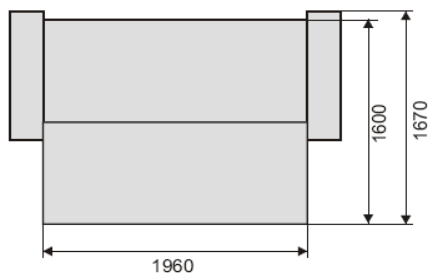

## Nancy - pohovka na trvalé spaní s úložným prostorem

NANCY - pohovka s područkami  
šíře 250 mm

NANCY - pohovka s područkami  
šíře 150 mm

NANCY - pohovka s bočními  
čely šíře 20 mm

rozměry :	šíře	246 cm	výška	86 cm
	hloubka	106 cm	lůžko	196 x 160 cm
	hl.sedáku	56 - 62 cm	úl.prostor	193x65x20 cm

**Pohovka** (bez polštářů a područek)

3.	16 363 Kč
4.	17 960 Kč
5.	18 987 Kč
6.	20 243 Kč

**Polštář Gaja velký** (2 kusy)

3.	5 534 Kč
4.	5 838 Kč
5.	6 209 Kč
6.	6 545 Kč

**Područka 25 cm** (2 kusy)

3.	5 424 Kč
4.	5 927 Kč
5.	6 253 Kč
6.	6 649 Kč