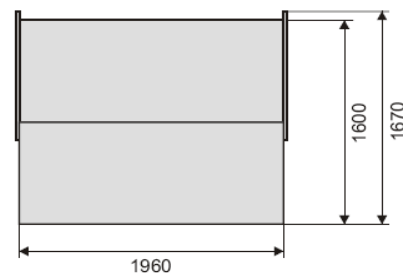

## Nancy - pohovka na trvalé spaní s úložným prostorem

NANCY - pohovka s područkami  
šíře 250 mm

NANCY - pohovka s područkami  
šíře 150 mm

NANCY - pohovka s bočními  
čely šíře 20 mm

rozměry :	šíře	246 cm	výška	86 cm
	hloubka	106 cm	lůžko	196 x 160 cm
	hl.sedáku	56 - 62 cm	úl.prostor	193x65x20 cm

**Pohovka** (bez polštářů a područek)

3.	16 363 Kč
4.	17 960 Kč
5.	18 987 Kč
6.	20 243 Kč

**Polštář Gaja velký** (2 kusy)

3.	5 534 Kč
4.	5 838 Kč
5.	6 209 Kč
6.	6 545 Kč

**Područka 25 cm** (2 kusy)

3.	5 424 Kč
4.	5 927 Kč
5.	6 253 Kč
6.	6 649 Kč