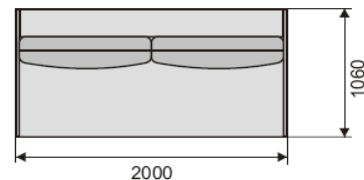

## Nancy - pohovka na trvalé spaní s úložným prostorem

NANCY - pohovka s područkami  
šíře 250 mm

NANCY - pohovka s područkami  
šíře 150 mm

NANCY - pohovka s bočními  
čely šíře 20 mm

rozměry :	šíře	246 cm	výška	86 cm
	hloubka	106 cm	lůžko	196 x 160 cm
	hl.sedáku	56 - 62 cm	úl.prostor	193x65x20 cm