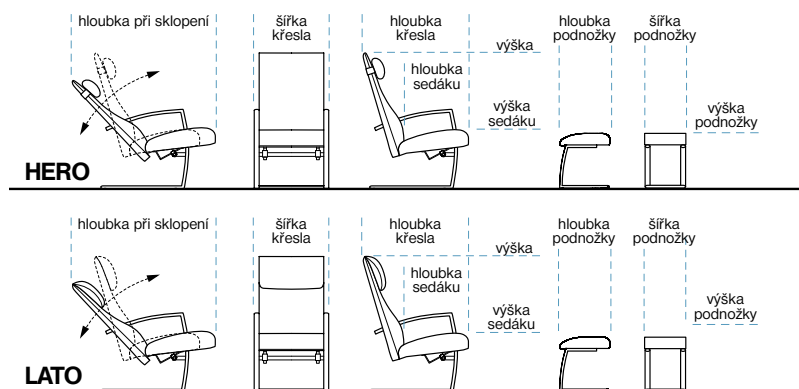

ROZMĚRY

výška křesla	113 cm
hloubka křesla	82 cm
hloubka při sklopení	115 cm
hloubka sedáku	cca 51 cm
výška sedáku	cca 46 cm

šířka křesla	61 cm
výška podnožky	45 cm
hloubka podnožky	41 cm
šířka podnožky	40 cm
nosnost	120 kg