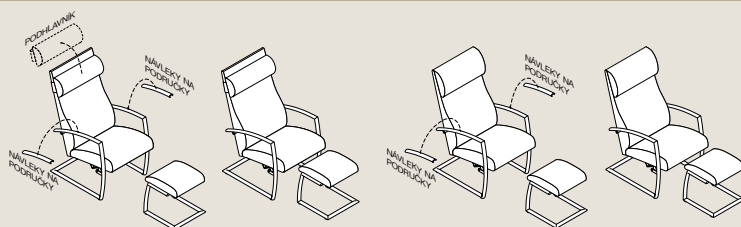

HERO, LATO

DÍLY A DOPLŇKY (v měřítku 1:100)

HERO

02 - polohovací křeslo
bez návleky
na područky
61/82 - 115/v.113

03 - podnožka
40/41/v.45

04 - návleky
na područky
(pár)

LATO

02 - polohovací křeslo
bez návleky
na područky
61/82 - 115/v.113

03 - podnožka
40/41/v.45

04 - návleky
na područky
(pár)

šířka / hloubka / výška dílu

Tolerance rozměrů uvedených u jednotlivých dílů: ± 15 mm

CHARAKTERISTIKA MODELU

Relaxační křeslo s možností polohování, pro které je charakteristická pružící kovová kostra. Jeho pomocí dostanete vaše tělo do velmi příjemné polohy. Díky široké škále potahových materiálů (látka, kůže nebo Alcantara) se křeslo může „sladit“ s jakýmkoliv interiérem nebo sedací soupravou.

KONSTRUKCE