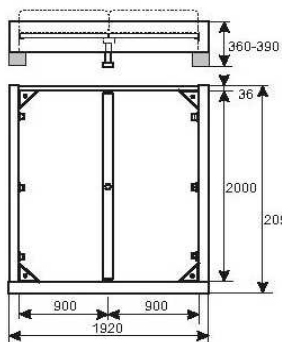

LUISA ložnice

	1.	2.	3.	4.	5.	6.
Luisa dvojlůžko v ceně 2 ks nožek	xx	xx	20.150,-	20.150,-	22.790,-	22.790,-

noha Luisa 12x12x v. 9cm dýha	xx	xx	510,-	510,-	588,-	588,-
noha Luisa 12x12x v. 12cm dýha	xx	xx	510,-	510,-	588,-	588,-

čalouněné čelo polohovací	bez výběru kategorie	10.201,-		kůže	20.150,-	

čalouněné čelo rovné	bez výběru kategorie	4.621,-		kůže	11.521,-	
rozměr š. 194, v. 90, hl. 10cm						

čelo dýhované	xx	xx	11.220,-	11.220,-	12.481,-	12.481,-
rozměr š. 192, v. 90, hl. 6cm						

zrcadlo	xx	xx	6.031,-	6.031,-	6.769,-	6.769,-

noční stolek	5.970,-	7.135,-	9.656,-	9.656,-	10.816,-	10.816,-

noční stolek svítící	10.771,-	11.936,-	12.606,-	12.606,-	14.099,-	14.099,-

KOMODA 1	KOMODA 2	KOMODA 3	KOMODA 4
10.957,-	13.209,-	17.042,-	18.565,-
13.153,-	15.842,-	20.449,-	22.286,-
15.337,-	18.494,-	23.858,-	25.922,-
16.428,-	19.814,-	25.562,-	27.864,-
1.314,-	1.314,-	3.313,-	3.313,-
1.974,-	1.974,-	4.974,-	4.974,-
2.191,-	2.191,-	5.527,-	5.527,-
1.638,-	1.638,-	4.126,-	4.126,-
2.454,-	2.454,-	6.186,-	6.186,-
2.730,-	2.730,-	6.874,-	6.874,-
4.394,-	4.394,-	4.518,-	4.518,-
4.929,-	4.929,-	5.279,-	5.279,-
5.859,-	5.859,-	6.933,-	6.933,-
6.710,-	6.710,-	7.558,-	7.558,-
7.699,-	7.699,-	8.504,-	8.504,-
1.589,-		1.589,-	
1.982,-		1.982,-	
2.156,-		2.156,-	
2.136,-		2.136,-	
2.468,-		2.468,-	
2.557,-		2.557,-	
282,-		282,-	
600,-		600,-	
2.521,-	2.363,-	2.521,-	2.678,-
			kůže
7.765,-	7.826,-	8.169,-	8.446,-
			kůže

komoda č.1 š.60 x v.72 x hl.44,5cm	10.957,-	13.209,-	17.042,-	18.565,-	19.088,-	20.791,-
komoda č.2 š.60 x v.108 x hl.44,5 cm	13.153,-	15.842,-	20.449,-	22.286,-	22.898,-	24.962,-
komoda č.3 š.100 x v.72 x hl.55,5 cm	15.337,-	18.494,-	23.858,-	25.922,-	26.714,-	29.043,-
komoda č.4 š.120 x v.80 x hl.55,5 cm	16.428,-	19.814,-	25.562,-	27.864,-	28.622,-	31.203,-

krycí deska d.120 x hl.45 x 3,6cm	1.314,-	1.314,-	3.313,-	3.313,-	4.068,-	4.068,-
krycí deska d.180 x hl.45 x 3,6cm	1.974,-	1.974,-	4.974,-	4.974,-	6.036,-	6.036,-
krycí deska d.200 x hl.45 x 3,6cm	2.191,-	2.191,-	5.527,-	5.527,-	6.786,-	6.786,-
krycí deska d.120 x hl.56 x 3,6cm	1.638,-	1.638,-	4.126,-	4.126,-	5.037,-	5.037,-
krycí desky d.180 x hl.56 x 3,6cm	2.454,-	2.454,-	6.186,-	6.186,-	7.537,-	7.537,-
krycí desky d.200 x hl.56 x 3,6cm	2.730,-	2.730,-	6.874,-	6.874,-	8.460,-	8.460,-

podium - voština d.80 x hl.55 x 6cm	xx	xx	4.394,-	4.394,-	4.518,-	4.518,-
podium - voština d.100 x hl.55 x 6cm	xx	xx	4.929,-	4.929,-	5.279,-	5.279,-
podium - voština d.120 x hl.55 x 6cm	xx	xx	5.859,-	5.859,-	6.933,-	6.933,-
podium - voština d.150 x hl.55 x 6cm	xx	xx	6.710,-	6.710,-	7.558,-	7.558,-
podium - voština d.180 x hl.55 x 6cm	xx	xx	7.699,-	7.699,-	8.504,-	8.504,-

AL rám d.60 x hl.39 x v.3cm			1.589,-			
AL rám d.100 x hl.50 x v.3cm			1.982,-			
AL rám d.120 x hl.50 x v.3cm			2.156,-			
AL sokl + nožky d.60 x hl.39 x v.10cm			2.136,-			
AL sokl + nožky d.100 x hl.50 x v.10cm			2.468,-			
AL sokl + nožky d.120 x hl.50 x v.10cm			2.557,-			

nožka nástriek AL 30x50x50mm			282,-			
upevňovací prvky ke krycím deskám			600,-