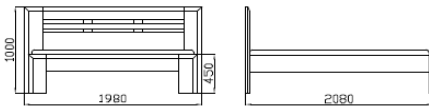

rozměr v cm	90x200	100x200	120x200	140x200	160x200	180x200	200x200
buk 30mm	13 050	14 350	15 750	17 750	19 450	19 740	21 950
buk 40mm	15 050	16 550	18 060	20 450	22 360	22 700	25 200

rozměr v cm	90x200	100x200	120x200	140x200	160x200	180x200	200x200
buk 30mm	13 860	15 100	16 600	18 500	20 800	21 100	23 400
buk 40mm	15 960	17 300	19 000	21 000	23 950	24 250	26 800

rozměr v cm	90x200	100x200	120x200	140x200	160x200	180x200	200x200
buk 30mm	14 380	15 900	17 450	19 530	21 000	21 520	23 850
buk 40mm	16 600	18 270	19 850	22 370	24 670	25 200	27 200

rozměr v cm	90x200	100x200	120x200	140x200	160x200	180x200	200x200
síla mater. 30mm	16 800	18 800	20 700	22 700	23 650	23 950	26 300

rozměr v cm	90x200	100x200	120x200	140x200	160x200	180x200	200x200
síla mater. 30mm	17 350	19 500	21 550	23 650	24 600	25 000	27 300

rozměr v cm	90x200	100x200	120x200	140x200	160x200	180x200	200x200
	18 400	20 700	22 850	25 050	26 050	26 500	28 950

KAMILA III

rozměr v cm	90x200	100x200	120x200	140x200	160x200	180x200	200x200
buk 30mm	15 100	16 700	18 350	20 500	22 050	22 600	25 050
buk 40mm	17 450	19 200	20 850	23 500	25 900	26 460	28 560

CALIPSO 100/110