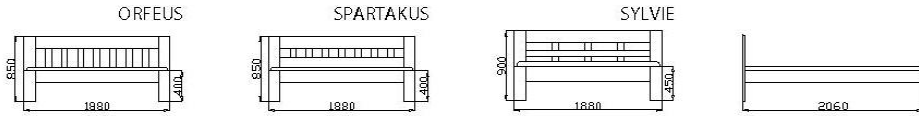

Gwdesign - masivní nábytek

rozměr v cm	90x200	100x200	120x200	140x200	160x200	180x200	200x200
buk 30mm	12 500	13 950	14 900	16 750	18 650	18 950	21 250
buk 40mm	14 500	16 050	17 300	19 450	21 200	21 650	24 260

rozměr v cm	90x200	100x200	120x200	140x200	160x200	180x200	200x200
buk 30mm	13 050	14 350	15 750	17 750	19 450	19 740	21 950
buk 40mm	15 050	16 550	18 060	20 450	22 360	22 700	25 200

rozměr v cm	90x200	100x200	120x200	140x200	160x200	180x200	200x200
buk 30mm	13 860	15 100	16 600	18 500	20 800	21 100	23 400
buk 40mm	15 960	17 300	19 000	21 000	23 950	24 250	26 800

rozměr v cm	90x200	100x200	120x200	140x200	160x200	180x200	200x200
čela 40mm							
bočnice 30mm	16 400	17 550	18 400	21 000	22 300	22 600	24 600

rozměr v cm	90x200	100x200	120x200	140x200	160x200	180x200	200x200
	17 220	18 430	19 320	22 050	23 400	23 750	25 850

rozměr v cm	90x200	100x200	120x200	140x200	160x200	180x200	200x200
buk 30mm	14 380	15 900	17 450	19 530	21 000	21 520	23 850
buk 40mm	16 600	18 270	19 850	22 370	24 670	25 200	27 200

rozměr v cm	90x200	100x200	120x200	140x200	160x200	180x200	200x200
síla mater. 30mm	16 800	18 800	20 700	22 700	23 650	23 950	26 300