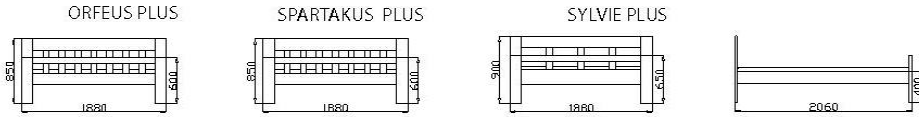

Gwdesign - masivní nábytek

rozměr v cm	90x200	100x200	120x200	140x200	160x200	180x200	200x200
buk 30mm	12 500	13 950	14 900	16 750	18 650	18 950	21 250
buk 40mm	14 500	16 050	17 300	19 450	21 200	21 650	24 260

rozměr v cm	90x200	100x200	120x200	140x200	160x200	180x200	200x200
buk 30mm	13 050	14 350	15 750	17 750	19 450	19 740	21 950
buk 40mm	15 050	16 550	18 060	20 450	22 360	22 700	25 200

rozměr v cm	90x200	100x200	120x200	140x200	160x200	180x200	200x200
buk 30mm	13 860	15 100	16 600	18 500	20 800	21 100	23 400
buk 40mm	15 960	17 300	19 000	21 000	23 950	24 250	26 800

rozměr v cm	90x200	100x200	120x200	140x200	160x200	180x200	200x200
čela 40mm							
bočnice 30mm	16 400	17 550	18 400	21 000	22 300	22 600	24 600

rozměr v cm	90x200	100x200	120x200	140x200	160x200	180x200	200x200
	17 220	18 430	19 320	22 050	23 400	23 750	25 850

rozměr v cm	90x200	100x200	120x200	140x200	160x200	180x200	200x200
buk 30mm	14 380	15 900	17 450	19 530	21 000	21 520	23 850
buk 40mm	16 600	18 270	19 850	22 370	24 670	25 200	27 200

rozměr v cm	90x200	100x200	120x200	140x200	160x200	180x200	200x200
síla mater. 30mm	16 800	18 800	20 700	22 700	23 650	23 950	26 300