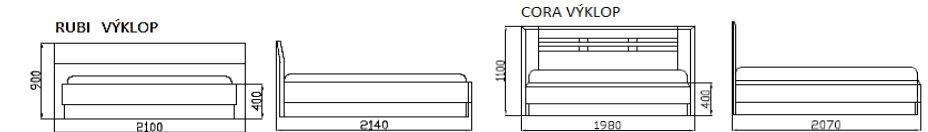

rozměr v cm	90x200	100x200	120x200	140x200	160x200	180x200	200x200
	18 400	20 700	22 850	25 050	26 050	26 500	28 950