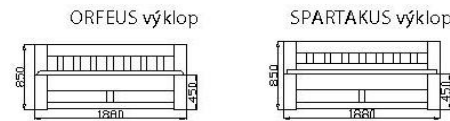

Gwdesign - masivní nábytek

rozměr v cm	90x200	100x200	120x200	140x200	160x200	180x200	200x200
buk 30mm	12 500	13 950	14 900	16 750	18 650	18 950	21 250
buk 40mm	14 500	16 050	17 300	19 450	21 200	21 650	24 260

rozměr v cm	90x200	100x200	120x200	140x200	160x200	180x200	200x200
buk 30mm	13 050	14 350	15 750	17 750	19 450	19 740	21 950
buk 40mm	15 050	16 550	18 060	20 450	22 360	22 700	25 200

rozměr v cm	90x200	100x200	120x200	140x200	160x200	180x200	200x200
buk 30mm	13 860	15 100	16 600	18 500	20 800	21 100	23 400
buk 40mm	15 960	17 300	19 000	21 000	23 950	24 250	26 800

rozměr v cm	90x200	100x200	120x200	140x200	160x200	180x200	200x200
čela 40mm							
bočnice 30mm	16 400	17 550	18 400	21 000	22 300	22 600	24 600

rozměr v cm	90x200	100x200	120x200	140x200	160x200	180x200	200x200
	17 220	18 430	19 320	22 050	23 400	23 750	25 850

rozměr v cm	90x200	100x200	120x200	140x200	160x200	180x200	200x200
buk 30mm	14 380	15 900	17 450	19 530	21 000	21 520	23 850
buk 40mm	16 600	18 270	19 850	22 370	24 670	25 200	27 200

rozměr v cm	90x200	100x200	120x200	140x200	160x200	180x200	200x200
síla mater. 30mm	16 800	18 800	20 700	22 700	23 650	23 950	26 300