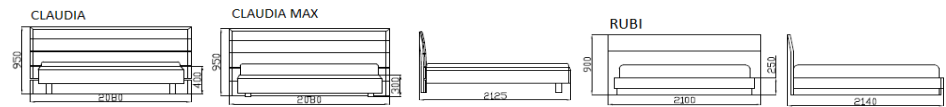

Gwdesign - masivní nábytek

rozměr v cm	90x200	100x200	120x200	140x200	160x200	180x200	200x200
buk 30mm	12 500	13 950	14 900	16 750	18 650	18 950	21 250
buk 40mm	14 500	16 050	17 300	19 450	21 200	21 650	24 260

rozměr v cm	90x200	100x200	120x200	140x200	160x200	180x200	200x200
buk 30mm	13 050	14 350	15 750	17 750	19 450	19 740	21 950
buk 40mm	15 050	16 550	18 060	20 450	22 360	22 700	25 200

rozměr v cm	90x200	100x200	120x200	140x200	160x200	180x200	200x200
buk 30mm	13 860	15 100	16 600	18 500	20 800	21 100	23 400
buk 40mm	15 960	17 300	19 000	21 000	23 950	24 250	26 800

rozměr v cm	90x200	100x200	120x200	140x200	160x200	180x200	200x200
čela 40mm							
bočnice 30mm	16 400	17 550	18 400	21 000	22 300	22 600	24 600

rozměr v cm	90x200	100x200	120x200	140x200	160x200	180x200	200x200
	17 220	18 430	19 320	22 050	23 400	23 750	25 850

rozměr v cm	90x200	100x200	120x200	140x200	160x200	180x200	200x200
buk 30mm	14 380	15 900	17 450	19 530	21 000	21 520	23 850
buk 40mm	16 600	18 270	19 850	22 370	24 670	25 200	27 200

rozměr v cm	90x200	100x200	120x200	140x200	160x200	180x200	200x200
síla mater. 30mm	16 800	18 800	20 700	22 700	23 650	23 950	26 300