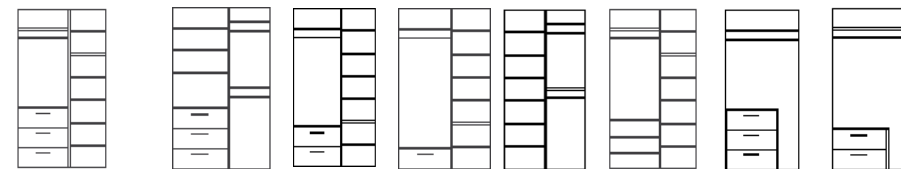

RUBI 250	korpus	dveře A	dveře B	dveře C
dýha	17900			
MASIV+lakobel		37780	36750	35050
MASIV+zrcadlo		27600	26600	24850

RUBI 200	korpus	dveře A	dveře B	dveře C
dýha	15700			
MASIV+lakobel		32450	31250	28950
MASIV+zrcadlo		25050	24000	21700

RUBI 150	korpus	dveře A	dveře B	dveře C
dýha	14250			
MASIV+lakobel		27500	26850	25200
MASIV+zrcadlo		22100	21400	19700

RUBI 250	čl.RA1	čl.RA2	čl.RA3	čl.RA4	čl.RA5	čl.RA6
dýha	13650	11700	11150	8550	4900	6500

RUBI 200	č.RB1	č.RB2	č.RB3	č.RB5	č.RB4	č.RB6
dýha	13150	10000	7250	6400	5900	5000

RUBI 150	čl.RC1	čl.RC2	čl.RC3	čl.RC4	čl.RC5
dýha	10000	7250	2250	3300	5000