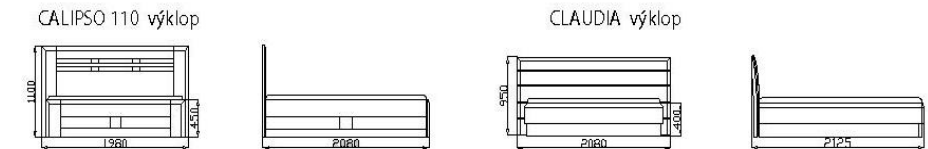

rozměr v cm	90x200	100x200	120x200	140x200	160x200	180x200	200x200
buk 30mm	13 050	14 350	15 750	17 750	19 450	19 740	21 950
buk 40mm	15 050	16 550	18 060	20 450	22 360	22 700	25 200

rozměr v cm	90x200	100x200	120x200	140x200	160x200	180x200	200x200
buk 30mm	13 860	15 100	16 600	18 500	20 800	21 100	23 400
buk 40mm	15 960	17 300	19 000	21 000	23 950	24 250	26 800

rozměr v cm	90x200	100x200	120x200	140x200	160x200	180x200	200x200
čela 40mm							
bočnice 30mm	16 400	17 550	18 400	21 000	22 300	22 600	24 600

rozměr v cm	90x200	100x200	120x200	140x200	160x200	180x200	200x200
	17 220	18 430	19 320	22 050	23 400	23 750	25 850

rozměr v cm	90x200	100x200	120x200	140x200	160x200	180x200	200x200
buk 30mm	14 380	15 900	17 450	19 530	21 000	21 520	23 850
buk 40mm	16 600	18 270	19 850	22 370	24 670	25 200	27 200

rozměr v cm	90x200	100x200	120x200	140x200	160x200	180x200	200x200
síla mater. 30mm	16 800	18 800	20 700	22 700	23 650	23 950	26 300

rozměr v cm	90x200	100x200	120x200	140x200	160x200	180x200	200x200
síla mater. 30mm	17 350	19 500	21 550	23 650	24 600	25 000	27 300

rozměr v cm	90x200	100x200	120x200	140x200	160x200	180x200	200x200
	18 400	20 700	22 850	25 050	26 050	26 500	28 950