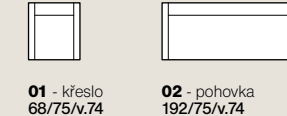

DÍLY (v měřítku 1:100)

01 - křeslo 68/75/v.74
02 - pohovka 192/75/v.74

šířka / hloubka / výška dílu
Tolerance rozměrů uvedených u jednotlivých dílů: ± 25 mm