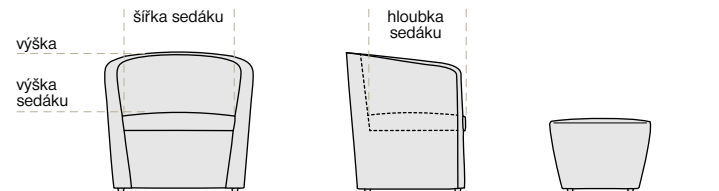

ROZMĚRY

Pro díly: 01, 05, 06	
výška	78 cm
výška sedáku	45 cm
šířka sedáku	55 / 114 / 164 cm
hloubka sedáku	56 cm

Pro díl: 10	
výška	78 cm
výška sedáku	45 cm
šířka sedáku	77 cm
hloubka sedáku	51 cm

Pro díl: 08	
výška	78 cm
výška sedáku	45 cm
šířka sedáku	45 cm
hloubka sedáku	45 cm

Pro díl: 11	
výška	78 cm
výška sedáku	45 cm
šířka sedáku	97 cm
hloubka sedáku	56 cm