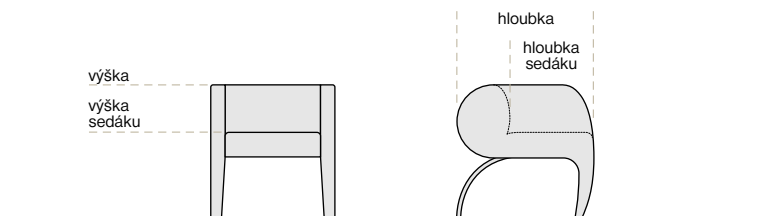

ROZMĚRY

výška	74 cm
hloubka	75 cm
hloubka sedáku	46 cm
výška sedáku	48 cm