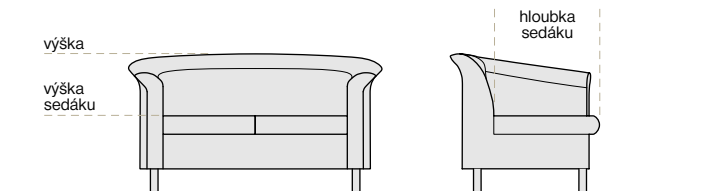

ROZMĚRY

výška	78 cm
hloubka sedáku	52 cm
výška sedáku	46 cm