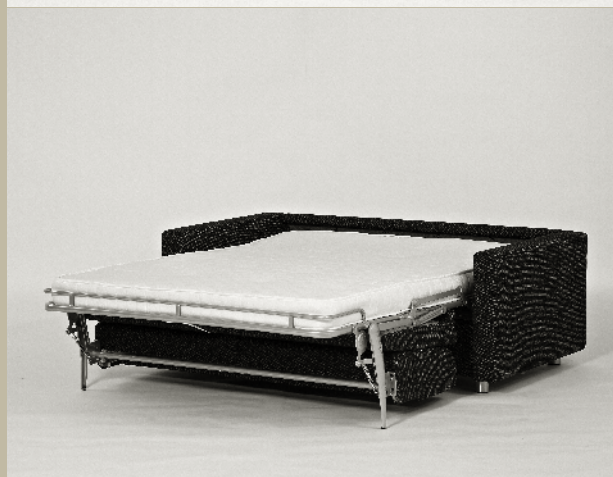

N Á B Y T E K

řiha

Nábytek Řiha
Sokolovská 175, Praha 9
tel. 266310147, 602245858

www.nabytekriha.cz
info@nabytekriha.cz

Výrobce si vyhrazuje právo na změny.

Všechny použité materiály splňují přísné normy pro výrobu čalouněných výrobků.

01/2010