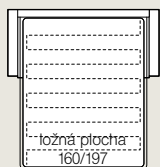

PERGAMON

DÍLY A DOPLŇKY (v měřítku 1:100)

160 - 3-křeslo s područkami
rozkládací
200/210 v. 90
Matrace: **160x197x14** cm