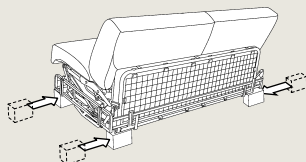

MONTÁŽ A ROZKLÁDÁNÍ

MONTÁŽ: (díly 140 a 160 se dodávají v rozloženém stavu a křeslo lze snadno sestavit)

1. Našroubujte nohy do závitů.