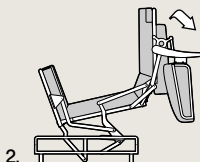

N Á B Y T E K

řiha

Nábytek Řiha
Sokolovská 175, Praha 9
tel. 266310147, 602245858

www.nabytekriha.cz
info@nabytekriha.cz

Výrobce si vyhrazuje právo na změny.

Všechny použité materiály splňují přísné normy pro výrobu čalouněných výrobků.

01/2010