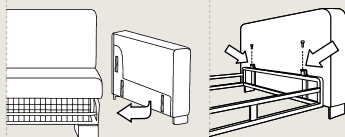

2. Nasunutím do kovových ližin připevníte záda a područky.