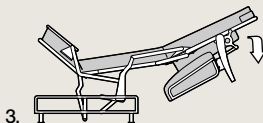

N Á B Y T E K

řiha

Nábytek Řiha
Sokolovská 175, Praha 9
tel. 266310147, 602245858

www.nabytekriha.cz
info@nabytekriha.cz

Výrobce si vyhrazuje právo na změny.

Všechny použité materiály splňují přísné normy pro výrobu čalouněných výrobků.

01/2010