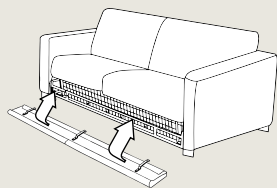

3. Připevníte přední čelo nasazením kovových spon na přední lištu.

ROZKLÁDÁNÍ: