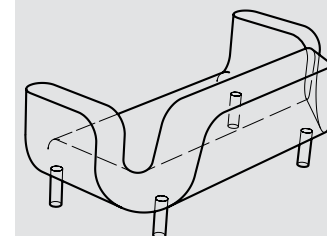

Designer: Jan Čtvrtník

MOTTO:

Moara je první sofa navržené tak,
aby bylo krásné ze všech stran.

technické parametry

moara (nízké provedení)

210 / 93 / v. 73 cm

výška sedáku 42 cm

hloubka sedáku 57 cm

šířka područky 21 cm

moara (vyšší provedení)

210 / 93 / v. 80 cm

výška sedáku 42 cm

hloubka sedáku 57 cm

šířka područky 21 cm

Autor: **Jan Čtvrtník**
Návrh: **2007**
Výrobce: **Polstrin Design**

Trendem v bytové architektuře je otevřený prostor. Kuchyně se otevírá do obývacího pokoje spolu s ložnicí, před síní, někdy i koupelnou. Volný prostor je poté strukturován do menších celků vyhrazených určité činnosti a vznikají tak jen neznatelně definované obývací pokoje, pracovní, kuchyně, ložnice. Jedním z prvků používaným k rozdělení místnosti je sofa. Stojí uprostřed místnosti sedací částí směřující do obývacího pokoje.