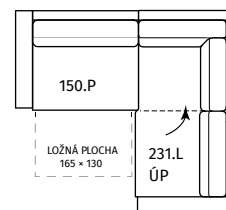

## ROZMĚRY:

|                |                    |
|----------------|--------------------|
| výška          | 92 cm s polštářem  |
|                | 79 cm bez polštáře |
| hloubka sedáku | 57 cm s polštářem  |
|                | 70 cm bez polštáře |

|                 |       |
|-----------------|-------|
| výška sedu      | 44 cm |
| výška područky  | 65 cm |
| celková hloubka | 94 cm |
| šířka područky  | 16 cm |

## SESTAVY:

A (P/L)  
232 × 180/ v. 92

B (P/L)  
292 × 180/ v. 92

C (P/L)  
267 × 207/ v. 92

D (P/L)  
227 × 207/ v. 92

E (P/L)  
230 × 190/ v. 92

F (P/L)  
267 × 211/ v. 92

G (P/L)  
270 × 212/ v. 92

H (P/L)  
210 × 190/ v. 92