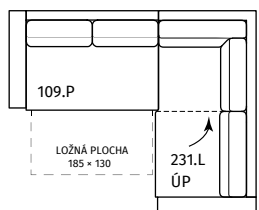

## ROZMĚRY:

|                |                    |
|----------------|--------------------|
| výška          | 92 cm s polštářem  |
|                | 79 cm bez polštáře |
| hloubka sedáku | 57 cm s polštářem  |
|                | 70 cm bez polštáře |

|                 |       |
|-----------------|-------|
| výška sedu      | 44 cm |
| výška područky  | 65 cm |
| celková hloubka | 94 cm |
| šířka područky  | 16 cm |

## SESTAVY:

A (P/L)  
232 × 180/ v. 92

B (P/L)  
292 × 180/ v. 92

C (P/L)  
267 × 207/ v. 92

D (P/L)  
227 × 207/ v. 92

E (P/L)  
230 × 190/ v. 92

F (P/L)  
267 × 211/ v. 92

G (P/L)  
270 × 212/ v. 92

H (P/L)  
210 × 190/ v. 92