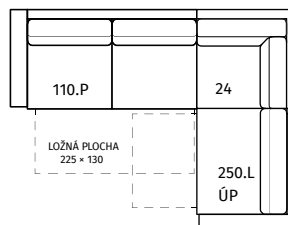

## ROZMĚRY:

|                |                    |
|----------------|--------------------|
| výška          | 92 cm s polštářem  |
|                | 79 cm bez polštáře |
| hloubka sedáku | 57 cm s polštářem  |
|                | 70 cm bez polštáře |

|                 |       |
|-----------------|-------|
| výška sedu      | 44 cm |
| výška područky  | 65 cm |
| celková hloubka | 94 cm |
| šířka područky  | 16 cm |

## SESTAVY:

A (P/L)  
232 × 180/ v. 92

B (P/L)  
292 × 180/ v. 92

C (P/L)  
267 × 207/ v. 92

D (P/L)  
227 × 207/ v. 92

E (P/L)  
230 × 190/ v. 92

F (P/L)  
267 × 211/ v. 92

G (P/L)  
270 × 212/ v. 92

H (P/L)  
210 × 190/ v. 92