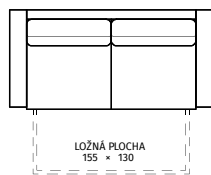

## DÍLY S FUNKCÍ:

101 (P/L) – křeslo 60  
s rozkladem a područkou  
76 × 94 (157)/ v. 92

104 (P/L) – křeslo 80  
s rozkladem a područkou  
96 × 94 (157)/ v. 92

150 (P/L) – křeslo 100  
s rozkladem a područkou  
116 × 94 (157)/ v. 92

109 (P/L) – 2-křeslo 120  
s rozkladem a područkou  
136 × 94 (157)/ v. 92

111 – 2-křeslo 120  
s rozkladem a područkami  
152 × 94 (157)/ v. 92

201 (P/L) – křeslo 60  
s úložným prostorem  
a područkou  
76 × 94 (157)/ v. 92

204 (P/L) – křeslo 80  
s úložným prostorem  
a područkou  
96 × 94 (157)/ v. 92

250 (P/L) – křeslo 100  
s úložným prostorem  
a područkou  
116 × 94 (157)/ v. 92

209 (P/L) – 2-křeslo 120  
s úložným prostorem  
a područkou  
136 × 94 (157)/ v. 92

211 – 2-křeslo 120  
s úložným prostorem  
a područkami  
152 × 94 (157)/ v. 92

110 (P/L) – 2-křeslo 160  
s rozkladem a područkou  
176 × 94 (157)/ v. 92

112 (P/L) – 2-křeslo 160 s rozkladem  
a područkami  
192 × 94 (157)/ v. 92