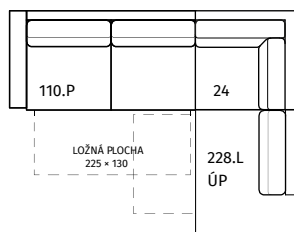

|                 |       |
|-----------------|-------|
| výška sedu      | 44 cm |
| výška područky  | 65 cm |
| celková hloubka | 94 cm |
| šířka područky  | 16 cm |

## SESTAVY:

A (P/L)  
232 × 180/ v. 92

B (P/L)  
292 × 180/ v. 92

C (P/L)  
267 × 207/ v. 92

D (P/L)  
227 × 207/ v. 92

E (P/L)  
230 × 190/ v. 92

F (P/L)  
267 × 211/ v. 92

G (P/L)  
270 × 212/ v. 92

H (P/L)  
210 × 190/ v. 92