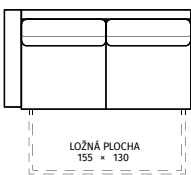

201 (P/L) – křeslo 60
s úložným prostorem
a područkou
76 × 94 (157)/ v. 92

110 (P/L) – 2-křeslo 160
s rozkladem a područkou
176 × 94 (157)/ v. 92