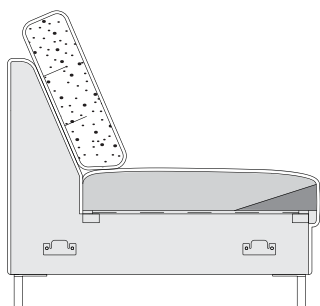

## INFO:

Variabilní sedací souprava umožňuje širokou paletu řešení v menších i prostorných interiérech s požadavkem na rozkládací mechanismy pro příležitostné spaní a úložné prostory. Pohodlné sezení je zajištěno vrstvou PUR pěny na vlnocových pružinách, klín pod koleno umožňuje snadnější vstávání a příjemné sezení. Opěrákové polštáře jsou volné a měkké díky výplni z polyesterových kuliček a polyuretanových kousků. Opěrnou část lze zvýšit pomocí přidavných podhlavníků.