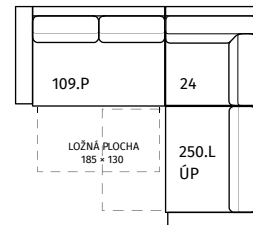

## ROZMĚRY:

|                |                    |
|----------------|--------------------|
| výška          | 92 cm s polštářem  |
|                | 79 cm bez polštáře |
| hloubka sedáku | 57 cm s polštářem  |
|                | 70 cm bez polštáře |

|                 |       |
|-----------------|-------|
| výška sedu      | 44 cm |
| výška područky  | 65 cm |
| celková hloubka | 94 cm |
| šířka područky  | 16 cm |

## SESTAVY:

A (P/L)  
232 × 180/ v. 92

B (P/L)  
292 × 180/ v. 92

C (P/L)  
267 × 207/ v. 92

D (P/L)  
227 × 207/ v. 92

E (P/L)  
230 × 190/ v. 92

F (P/L)  
267 × 211/ v. 92

G (P/L)  
270 × 212/ v. 92

H (P/L)  
210 × 190/ v. 92