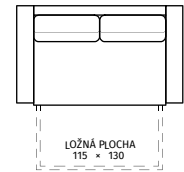

H (P/L)  
210 × 190/ v. 92

## DÍLY S FUNKCÍ:

101 (P/L) – křeslo 60  
s rozkladem a područkou  
76 × 94 (157)/ v. 92

104 (P/L) – křeslo 80  
s rozkladem a područkou  
96 × 94 (157)/ v. 92

150 (P/L) – křeslo 100  
s rozkladem a područkou  
116 × 94 (157)/ v. 92

109 (P/L) – 2-křeslo 120  
s rozkladem a područkou  
136 × 94 (157)/ v. 92

111 – 2-křeslo 120  
s rozkladem a područkami  
152 × 94 (157)/ v. 92

201 (P/L) – křeslo 60  
s úložným prostorem  
a područkou  
76 × 94 (157)/ v. 92

204 (P/L) – křeslo 80  
s úložným prostorem  
a područkou  
96 × 94 (157)/ v. 92

250 (P/L) – křeslo 100  
s úložným prostorem  
a područkou  
116 × 94 (157)/ v. 92

209 (P/L) – 2-křeslo 120  
s úložným prostorem  
a područkou  
136 × 94 (157)/ v. 92