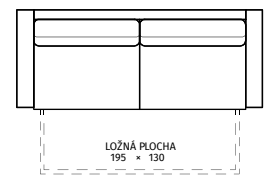

211 – 2-křeslo 120
s úložným prostorem
a područkami
152 × 94 (157)/ v. 92

161 – 2-křeslo 200 s rozkladem
a područkami
232 × 94 (157)/ v. 92

260 (P/L) – 2-křeslo 200 s úložným
prostorem a područkami
216 × 94 (157)/ v. 92

261 – 2-křeslo 200 s úložným
prostorem a područkami
232 × 94 (157)/ v. 92