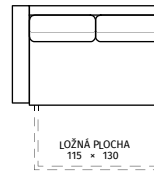

## DÍLY S FUNKCÍ:

101 (P/L) – křeslo 60  
s rozkladem a područkou  
76 × 94 (157)/ v. 92

104 (P/L) – křeslo 80  
s rozkladem a područkou  
96 × 94 (157)/ v. 92

150 (P/L) – křeslo 100  
s rozkladem a područkou  
116 × 94 (157)/ v. 92

109 (P/L) – 2-křeslo 120  
s rozkladem a područkou  
136 × 94 (157)/ v. 92

111 – 2-křeslo 120  
s rozkladem a područkami  
152 × 94 (157)/ v. 92

201 (P/L) – křeslo 60  
s úložným prostorem  
a područkou  
76 × 94 (157)/ v. 92