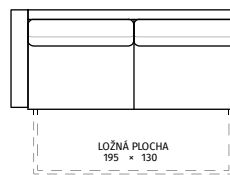

250 (P/L) – křeslo 100
s úložným prostorem
a područkou
116 × 94 (157)/ v. 92

209 (P/L) – 2-křeslo 120
s úložným prostorem
a područkou
136 × 94 (157)/ v. 92

160 (P/L) – 2-křeslo 200 s rozkladem
a područkami
216 × 94 (157)/ v. 92