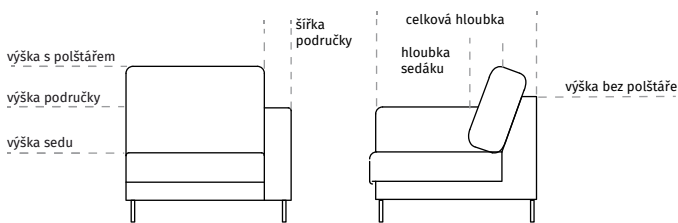

ROZMĚRY:

výška	92 cm s polštářem
	79 cm bez polštáře
hloubka sedáku	57 cm s polštářem
	70 cm bez polštáře

výška sedu	44 cm
výška područky	65 cm
celková hloubka	94 cm
šířka područky	16 cm