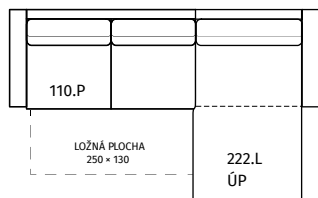

## ROZMĚRY:

|                |                    |
|----------------|--------------------|
| výška          | 92 cm s polštářem  |
|                | 79 cm bez polštáře |
| hloubka sedáku | 57 cm s polštářem  |
|                | 70 cm bez polštáře |

|                 |       |
|-----------------|-------|
| výška sedu      | 44 cm |
| výška područky  | 65 cm |
| celková hloubka | 94 cm |
| šířka područky  | 16 cm |

## SESTAVY:

A (P/L)  
232 × 180/ v. 92

B (P/L)  
292 × 180/ v. 92

C (P/L)  
267 × 207/ v. 92

D (P/L)  
227 × 207/ v. 92

E (P/L)  
230 × 190/ v. 92

F (P/L)  
267 × 211/ v. 92

G (P/L)  
270 × 212/ v. 92

H (P/L)  
210 × 190/ v. 92