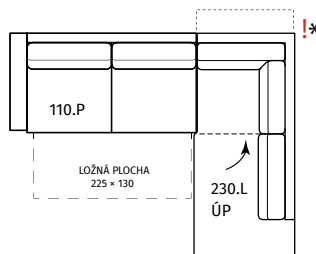

|                 |       |
|-----------------|-------|
| výška sedu      | 44 cm |
| výška područky  | 65 cm |
| celková hloubka | 94 cm |
| šířka područky  | 16 cm |

## SESTAVY:

A (P/L)  
232 × 180/ v. 92

B (P/L)  
292 × 180/ v. 92

C (P/L)  
267 × 207/ v. 92

D (P/L)  
227 × 207/ v. 92

E (P/L)  
230 × 190/ v. 92

F (P/L)  
267 × 211/ v. 92

G (P/L)  
270 × 212/ v. 92

H (P/L)  
210 × 190/ v. 92