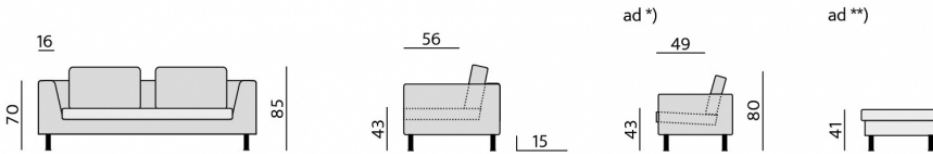

Domingo

NÁBYTEK
ŘIHA

Základní rozměry:

Elementy:

Doporučené nohy:

Beat, Brest, Lil, Lola, Serena, Kira

Kostra:

tvrdé dřevo, překližka, OSB