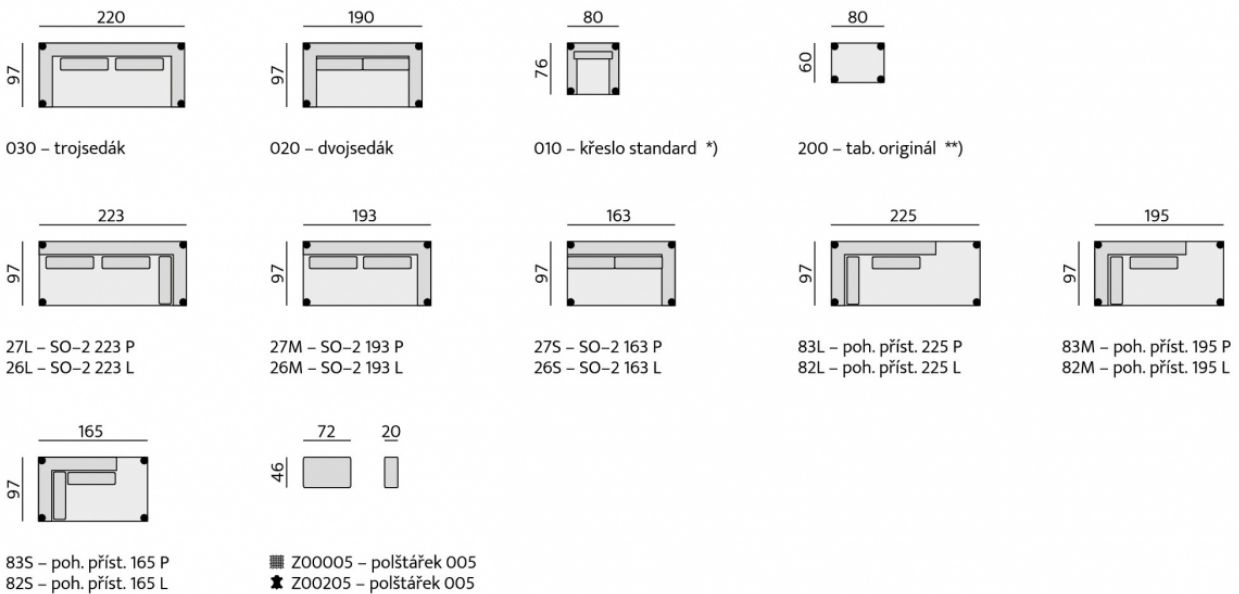

Domingo

NÁBYTEK
ŘIHA

Základní rozměry:

Elementy:

Doporučené nohy:

Beat, Brest, Lil, Lola, Serena, Kira

Kostra:

tvrdé dřevo, překližka, OSB