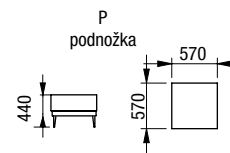

## DÍLY SE ZAKONČENÍM Z JEDNÉ STRANY (UKONČOVACÍ)

2L-1 / 2R-L-1

2XL-1 / 2R-XL-1

3L-1 / 3R-L-1

RL-L-1

RL-XL-1

2PB

2PB-XL

ZDR-2XL-1

2XL-1-ZDR

ZDR-3L-1

3L-1-ZDR

ZDR-2PB

2PB-ZDR

ZDR-2PB-XL

2PB-XL-ZDR

## DÍLY SE ZAKONČENÍM Z OBOU STRAN (SAMOSTATNĚ STOJÍCÍ)

2L-2

2XL-2 / 2R-XL-2

3L-2 / 3R-L-2

2PB-1

K  
křeslo LEVI

P  
podnožka

**NÁBYTEK ŘÍHA s.r.o.**  
Sokolovská 175  
Praha 9  
tel.602 245 858