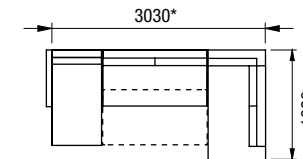

## VZOROVÉ SESTAVY

RL-XL-1 + 2R-XL-1  
relax + dvojkřeslo  
rozkládací

2R-L-1 + ZDR-2PB  
dvojkřeslo rozkládací + dvojkřeslo  
pevné bez područky rohové

3L-1-ZDR + 2PB  
trojkřeslo rohové + dvojkřeslo  
pevné bez područky

## DÍLY BEZ ZAKONČENÍ (VKLÁDACÍ)

2L-0 / 2R-L-0

2XL-0 / 2R-XL-0

3L-0 / 3R-L-0

**\*POZOR: rozměry dílů jsou uvedeny bez područek**

ZDR-2L-0

2L-0-ZDR

ZDR-2XL-0