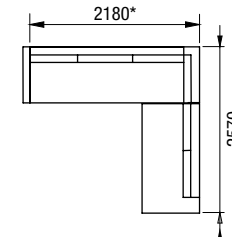

## VZOROVÉ SESTAVY

RL-XL-1 + 2R-XL-1  
relax + dvojkřeslo  
rozkládací

2R-L-1 + ZDR-2PB  
dvojkřeslo rozkládací + dvojkřeslo  
pevné bez područky rohové

3L-1-ZDR + 2PB  
trojkřeslo rohové + dvojkřeslo  
pevné bez područky

## DÍLY BEZ ZAKONČENÍ (VKLÁDACÍ)

2L-0 / 2R-L-0

2XL-0 / 2R-XL-0

3L-0 / 3R-L-0

**\*POZOR: rozměry dílů jsou uvedeny bez područek**

ZDR-2L-0

2L-0-ZDR

ZDR-2XL-0

## DÍLY SE ZAKONČENÍM Z JEDNÉ STRANY (UKONČOVACÍ)

2L-1 / 2R-L-1

2XL-1 / 2R-XL-1

3L-1 / 3R-L-1

RL-L-1

RL-XL-1

2PB

2PB-XL