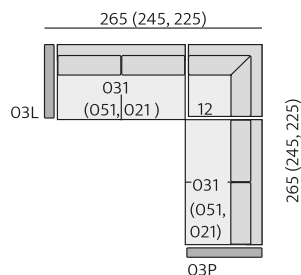

Příklady sestav: