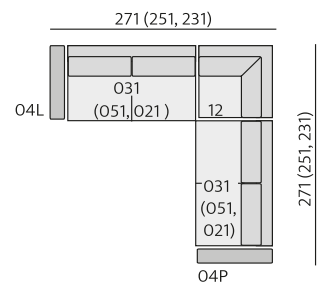

Příklady sestav: