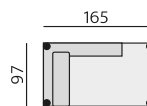

Brest

NÁBYTEK
ŘIHA

Základní rozměry:

Elementy:

03P – podr. úzká P 12 cm
03L – podr. úzká L 12 cm

04P – podr. široká P 18 cm
04L – podr. široká L 18 cm

031 – trojsedák b.p.

051 – 2,5 sedák b.p.

021 – dvojsedák b.p.

12 – roh pravouhly

0633 – poh. přistavná 225 P
0643 – poh. přistavná 225 L

0632 – poh. přistavná 195 P
0642 – poh. přistavná 195 L

0631 – poh. přistavná 165 P
0641 – poh. přistavná 165 L