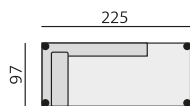

Brest

NÁBYTEK
ŘIHA

Základní rozměry:

Elementy:

03P – podr. úzká P 12 cm
03L – podr. úzká L 12 cm

04P – podr. široká P 18 cm
04L – podr. široká L 18 cm

031 – trojsedák b.p.

051 – 2,5 sedák b.p.

021 – dvojsedák b.p.

12 – roh pravouhly

0633 – poh. přistavná 225 P
0643 – poh. přistavná 225 L

0632 – poh. přistavná 195 P
0642 – poh. přistavná 195 L

0631 – poh. přistavná 165 P
0641 – poh. přistavná 165 L