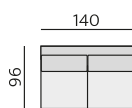

Brest

NÁBYTEK
ŘIHA

Základní rozměry:

Elementy:

03P – podr. úzká P 12 cm
03L – podr. úzká L 12 cm

04P – podr. široká P 18 cm
04L – podr. široká L 18 cm

031 – trojsedák b.p.

051 – 2,5 sedák b.p.

021 – dvojsedák b.p.

12 – roh pravouhly

0633 – poh. přistavná 225 P
0643 – poh. přistavná 225 L

0632 – poh. přistavná 195 P
0642 – poh. přistavná 195 L

0631 – poh. přistavná 165 P
0641 – poh. přistavná 165 L