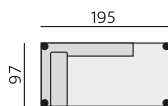

Brest

NÁBYTEK
ŘIHA

Základní rozměry:

Elementy:

03P – podr. úzká P 12 cm
03L – podr. úzká L 12 cm

04P – podr. široká P 18 cm
04L – podr. široká L 18 cm

031 – trojsedák b.p.

051 – 2,5 sedák b.p.

021 – dvojsedák b.p.

12 – roh pravouhly

0633 – poh. přistavná 225 P
0643 – poh. přistavná 225 L

0632 – poh. přistavná 195 P
0642 – poh. přistavná 195 L

0631 – poh. přistavná 165 P
0641 – poh. přistavná 165 L