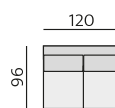

Brest

NÁBYTEK
ŘIHA

Základní rozměry:

Elementy:

03P – podr. úzká P 12 cm
03L – podr. úzká L 12 cm

04P – podr. široká P 18 cm
04L – podr. široká L 18 cm

031 – trojsedák b.p.

051 – 2,5 sedák b.p.

021 – dvojsedák b.p.

12 – roh pravouhly

0633 – poh. přistavná 225 P
0643 – poh. přistavná 225 L

0632 – poh. přistavná 195 P
0642 – poh. přistavná 195 L

0631 – poh. přistavná 165 P
0641 – poh. přistavná 165 L