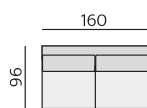

Brest

NÁBYTEK
ŘIHA

Základní rozměry:

Elementy:

03P – podr. úzká P 12 cm
03L – podr. úzká L 12 cm

04P – podr. široká P 18 cm
04L – podr. široká L 18 cm

031 – trojsedák b.p.

051 – 2,5 sedák b.p.

021 – dvojsedák b.p.

12 – roh pravouhly

0633 – poh. přistavná 225 P
0643 – poh. přistavná 225 L

0632 – poh. přistavná 195 P
0642 – poh. přistavná 195 L

0631 – poh. přistavná 165 P
0641 – poh. přistavná 165 L