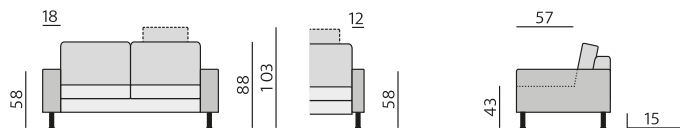

Brest

NÁBYTEK
ŘIHA

Základní rozměry:

Elementy:

03P – podr. úzká P 12 cm
03L – podr. úzká L 12 cm

04P – podr. široká P 18 cm
04L – podr. široká L 18 cm

031 – trojsedák b.p.

051 – 2,5 sedák b.p.

021 – dvojsedák b.p.

12 – roh pravouhly

0633 – poh. přistavná 225 P
0643 – poh. přistavná 225 L

0632 – poh. přistavná 195 P
0642 – poh. přistavná 195 L

0631 – poh. přistavná 165 P
0641 – poh. přistavná 165 L