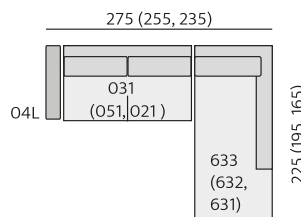

Příklady sestav: