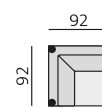

Brest

NÁBYTEK
ŘIHA

Základní rozměry:

Elementy:

03P – podr. úzká P 12 cm
03L – podr. úzká L 12 cm

04P – podr. široká P 18 cm
04L – podr. široká L 18 cm

031 – trojsedák b.p.

051 – 2,5 sedák b.p.

021 – dvojsedák b.p.

12 – roh pravouhly

0633 – poh. přistavná 225 P
0643 – poh. přistavná 225 L

0632 – poh. přistavná 195 P
0642 – poh. přistavná 195 L

0631 – poh. přistavná 165 P
0641 – poh. přistavná 165 L