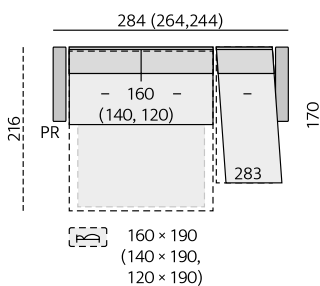

Padova

NĀBYTEK
RIHA

Základní rozměry:

ad *)

Elementy:

PR - područka rovná 1 pár

PK - područka kulatá 1 pár

O1P - bok slim P
O1L - bok slim L

ALBI podhlavník originál

160 × 190

140 × 190

120 × 190

70 × 190

283 - dlouhé křeslo b. p.

160 - pohovka rozkl. 160 b. p. *)

140 - pohovka rozkl. 140 b. p. *)

Funkce:

rozklad na lůžko 70, 120, 140, 160 cm šíře

Debora 10 cm

Sofia 10 cm

Příklady sestav:

NĀBYTEK ŘIHA s.r.o.

Sokolovská 175

Praha 9