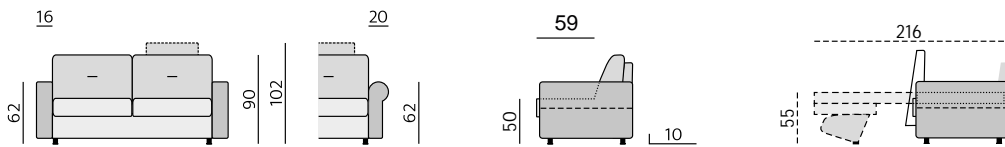

Padova

NĀBYTEK
RIHA

Základní rozměry:

ad *)

Elementy:

PR - područka rovná 1 pár

PK - područka kulatá 1 pár

O1P - bok slim P
O1L - bok slim L

ALBI podhlavník originál

160 × 190

140 × 190

120 × 190

70 × 190

283 - dlouhé křeslo b. p.

160 - pohovka rozkl. 160 b. p. *)

140 - pohovka rozkl. 140 b. p. *)

120 - pohovka rozkl. 120 b. p. *)

70 - pohovka rozkl. 70 b. p. *)

283 - dlouhé křeslo b. p.

Doporučené nohy:

Debora, Sofia

Kostra:

tvrdé dřevo, kovový rozkládací rám, překližka, DTD

Pérování:

Funkce:

rozklad na lůžko 70, 120, 140, 160 cm šíře

Debora 10 cm

Sofia 10 cm

Příklady sestav:

NĀBYTEK ŘIHA s.r.o.

Sokolovská 175

Praha 9