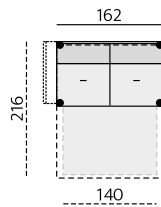

Padova

NĀBYTEK
RIHA

Základní rozměry:

ad *)

Elementy:

PR - područka rovná 1 pár

PK - područka kulatá 1 pár

O1P - bok slim P
O1L - bok slim L

ALBI podhlavník originál

160 × 190

140 × 190

120 × 190

70 × 190

283 - dlouhé křeslo b. p.

160 - pohovka rozkl. 160 b. p. *)

140 - pohovka rozkl. 140 b. p. *)

120 - pohovka rozkl. 120 b. p. *)

70 - pohovka rozkl. 70 b. p. *)

283 - dlouhé křeslo b. p.

Doporučené nohy:

Debora, Sofia

Kostra:

tvrdé dřevo, kovový rozkládací rám, překližka, DTD

Pérování:

Funkce:

rozklad na lůžko 70, 120, 140, 160 cm šíře

Debora 10 cm

Sofia 10 cm

Příklady sestav:

NĀBYTEK ŘIHA s.r.o.

Sokolovská 175

Praha 9