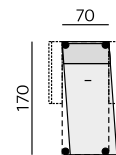

Padova

NĀBYTEK
RIHA

Základní rozměry:

ad *)

Elementy:

PR - područka rovná 1 pár

PK - područka kulatá 1 pár

O1P - bok slim P
O1L - bok slim L

ALBI podhlavník originál

160 × 190

140 × 190

120 × 190

70 × 190

283 - dlouhé křeslo b. p.

160 - pohovka rozkl. 160 b. p. *)

140 - pohovka rozkl. 140 b. p. *)

120 - pohovka rozkl. 120 b. p. *)

70 - pohovka rozkl. 70 b. p. *)

283 - dlouhé křeslo b. p.

Doporučené nohy:

Debora, Sofia

Kostra:

tvrdé dřevo, kovový rozkládací rám, překližka, DTD

Pérování:

Funkce:

rozklad na lůžko 70, 120, 140, 160 cm šíře

Debora 10 cm

Sofia 10 cm

Příklady sestav:

NĀBYTEK ŘIHA s.r.o.

Sokolovská 175

Praha 9