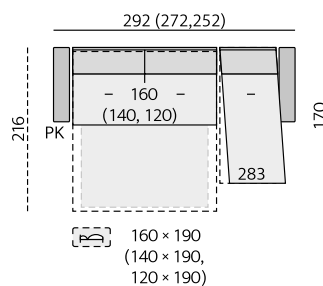

Padova

NĀBYTEK
RIHA

Základní rozměry:

ad *)

Elementy:

PR - područka rovná 1 pár

PK - područka kulatá 1 pár

O1P - bok slim P
O1L - bok slim L

ALBI podhlavník originál

160 × 190

140 × 190

120 × 190

70 × 190

283 - dlouhé křeslo b. p.

160 - pohovka rozkl. 160 b. p. *)

140 - pohovka rozkl. 140 b. p. *)

Funkce:

rozklad na lůžko 70, 120, 140, 160 cm šíře

Debora 10 cm

Sofia 10 cm

Příklady sestav:

NĀBYTEK ŘIHA s.r.o.

Sokolovská 175

Praha 9