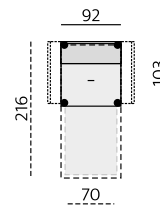

Padova

NĀBYTEK
RIHA

Základní rozměry:

ad *)

Elementy:

PR - područka rovná 1 pár

PK - područka kulatá 1 pár

O1P - bok slim P
O1L - bok slim L

ALBI podhlavník originál

160 × 190

140 × 190

120 × 190

70 × 190

283 - dlouhé křeslo b. p.

160 - pohovka rozkl. 160 b. p. *)

140 - pohovka rozkl. 140 b. p. *)

Funkce:

rozklad na lůžko 70, 120, 140, 160 cm šíře

Debora 10 cm

Sofia 10 cm

Příklady sestav:

NĀBYTEK ŘIHA s.r.o.

Sokolovská 175

Praha 9