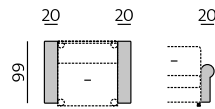

Padova

NĀBYTEK
RIHA

Základní rozměry:

ad *)

Elementy:

PR - područka rovná 1 pár

PK - područka kulatá 1 pár

O1P - bok slim P
O1L - bok slim L

ALBI podhlavník originál

160 × 190

140 × 190

120 × 190

70 × 190

283 - dlouhé křeslo b. p.

160 - pohovka rozkl. 160 b. p. *)

140 - pohovka rozkl. 140 b. p. *)

Funkce:

rozklad na lůžko 70, 120, 140, 160 cm šíře

Debora 10 cm

Sofia 10 cm

Příklady sestav:

NĀBYTEK ŘIHA s.r.o.

Sokolovská 175

Praha 9