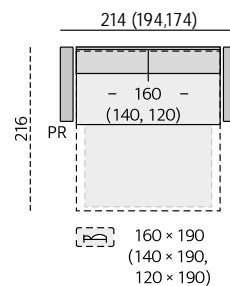

Padova

NĀBYTEK
RIHA

Základní rozměry:

ad *)

Elementy:

PR - područka rovná 1 pár

PK - područka kulatá 1 pár

O1P - bok slim P
O1L - bok slim L

ALBI podhlavník originál

160 × 190

140 × 190

120 × 190

70 × 190

283 - dlouhé křeslo b. p.

160 - pohovka rozkl. 160 b. p. *)

140 - pohovka rozkl. 140 b. p. *)

Funkce:

rozklad na lůžko 70, 120, 140, 160 cm šíře

Debora 10 cm

Sofia 10 cm

Příklady sestav:

NĀBYTEK ŘIHA s.r.o.

Sokolovská 175

Praha 9