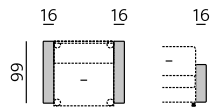

Padova

NĀBYTEK
RIHA

Základní rozměry:

ad *)

Elementy:

PR - područka rovná 1 pár

PK - područka kulatá 1 pár

O1P - bok slim P
O1L - bok slim L

ALBI podhlavník originál

160 × 190

140 × 190

120 × 190

70 × 190

283 - dlouhé křeslo b. p.

160 - pohovka rozkl. 160 b. p. *)

140 - pohovka rozkl. 140 b. p. *)

Funkce:

rozklad na lůžko 70, 120, 140, 160 cm šíře

Debora 10 cm

Sofia 10 cm

Příklady sestav:

NĀBYTEK ŘIHA s.r.o.

Sokolovská 175

Praha 9