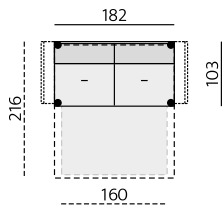

Padova

NĀBYTEK
RIHA

Základní rozměry:

ad *)

Elementy:

PR - područka rovná 1 pár

PK - područka kulatá 1 pár

O1P - bok slim P
O1L - bok slim L

ALBI podhlavník originál

160 × 190

140 × 190

120 × 190

70 × 190

283 - dlouhé křeslo b. p.

160 - pohovka rozkl. 160 b. p. *)

140 - pohovka rozkl. 140 b. p. *)

Funkce:

rozklad na lůžko 70, 120, 140, 160 cm šíře

Debora 10 cm

Sofia 10 cm

Příklady sestav:

NĀBYTEK ŘIHA s.r.o.

Sokolovská 175

Praha 9