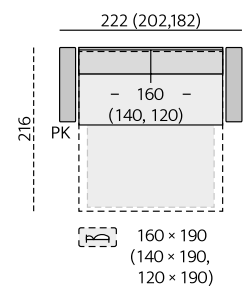

Padova

NĀBYTEK
RIHA

Základní rozměry:

ad *)

Elementy:

PR - područka rovná 1 pár

PK - područka kulatá 1 pár

O1P - bok slim P
O1L - bok slim L

ALBI podhlavník originál

160 × 190

140 × 190

120 × 190

70 × 190

283 - dlouhé křeslo b. p.

160 - pohovka rozkl. 160 b. p. *)

140 - pohovka rozkl. 140 b. p. *)

Funkce:

rozklad na lůžko 70, 120, 140, 160 cm šíře

Debora 10 cm

Sofia 10 cm

Příklady sestav:

NĀBYTEK ŘIHA s.r.o.

Sokolovská 175

Praha 9