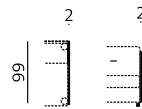

Padova

NĀBYTEK
RIHA

Základní rozměry:

ad *)

Elementy:

PR - područka rovná 1 pár

PK - područka kulatá 1 pár

O1P - bok slim P
O1L - bok slim L

ALBI podhlavník originál

160 × 190

140 × 190

120 × 190

70 × 190

283 - dlouhé křeslo b. p.

160 - pohovka rozkl. 160 b. p. *)

140 - pohovka rozkl. 140 b. p. *)

Funkce:

rozklad na lůžko 70, 120, 140, 160 cm šíře

Debora 10 cm

Sofia 10 cm

Příklady sestav:

NĀBYTEK ŘIHA s.r.o.

Sokolovská 175

Praha 9