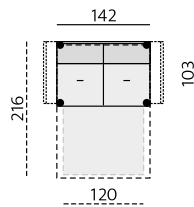

Padova

NĀBYTEK
RIHA

Základní rozměry:

ad *)

Elementy:

PR - područka rovná 1 pár

PK - područka kulatá 1 pár

O1P - bok slim P
O1L - bok slim L

ALBI podhlavník originál

160 × 190

140 × 190

120 × 190

70 × 190

283 - dlouhé křeslo b. p.

160 - pohovka rozkl. 160 b. p. *)

140 - pohovka rozkl. 140 b. p. *)

Funkce:

rozklad na lůžko 70, 120, 140, 160 cm šíře

Debora 10 cm

Sofia 10 cm

Příklady sestav:

NĀBYTEK ŘIHA s.r.o.

Sokolovská 175

Praha 9