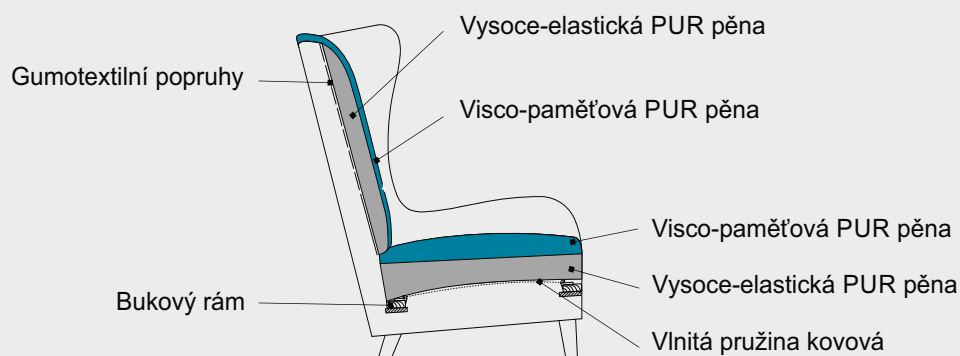

# Angel

NĀBYTEK  
RIHA

## ZNAČENÍ PRVKŮ

- 1 KŘESLO SE DVĚMA PODRUČKAMI
- Z ZÁHLAVNÍK
- KP KAPSA
- T TABURET

## ŘEZ KŘESLA