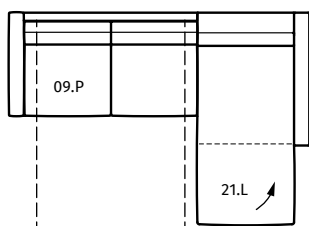

SESTAVY:

140

A (P/L)
281(293) × 196 / v. 73
(matrace 140 × 197 / v. 15)