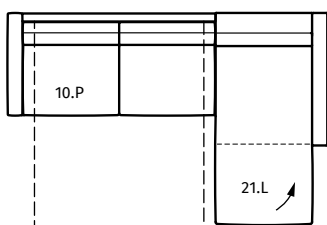

C (P/L)
301(313) × 196 / v. 73
(matrace 160 × 197 / v. 15)