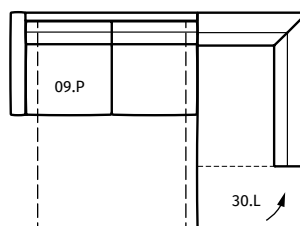

B (P/L)
280(286) × 205 / v. 73
(matrace 140 × 197 / v. 15)

160