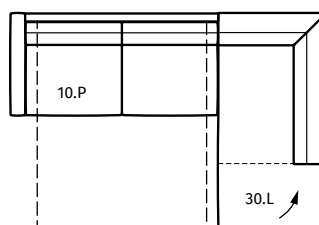

D (P/L)
300(306) × 205 / v. 73
(matrace 160 × 197 / v. 15)

Šířka × hloubka / výška dílu v cm

*) Uvedené rozměry jsou platné pro provedení sestavy se širšími područkami.

Tolerance rozměrů uvedených u jednotlivých dílů + 2,5 cm