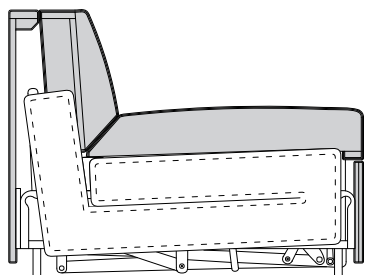

Agira

NĀBYTEK
RIHA

INFO:

Sedací souprava určená k častějšímu spaní s kvalitním rozkládacím mechanismem a velmi jednoduchou manipulací. Součástí sedací soupravy je pěnová matrace o výšce 15 cm, která je složená z kvalitní PUR pěny a 2 cm vysoké viskoelastické (paměťové) pěny. Boční strany potahu tvoří 3D textilie pro snadnější odvádění vlhkosti. Sedák je tvořen vysoce elastickou pěnou, dosedá na čalounické popruhy, které jsou součástí rozkládacího mechanismu.