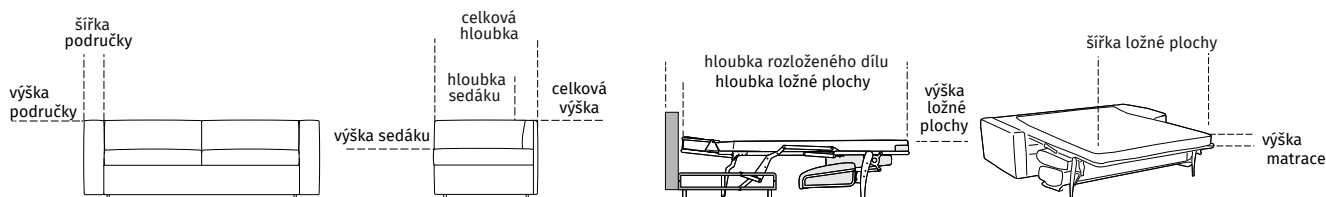

ROZMĚRY:

výška područky	73 cm
úzká područka	18 cm
šířká područka	24 cm

výška sedáku	46 cm
celková hloubka	99 cm
hloubka sedáku	66 cm
celková výška	73 cm

hloubka rozlož. dílu	210 cm
hloubka ložné plochy	197 cm
výška ložné plochy	56 cm
šířka ložné plochy	140/160 cm
výška matrace	15 cm