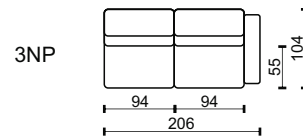

### ZNAČENÍ PRVKŮ

- 2F 2POHOVKA ROZKLÁDACÍ 120 - MATRACE 120 x 197 x 11
- 2FL 2POHOVKA ROZKLÁDACÍ S LEVOU PODRUČKOU 120 - MATRACE 120 x 197 x 11
- 2FP 2POHOVKA ROZKLÁDACÍ S PRAVOU PODRUČKOU 120 - MATRACE 120 x 197 x 11
  
- 2,5F 2,5POHOVKA ROZKLÁDACÍ 140 - MATRACE 140 x 197 x 11
- 2,5FL 2,5POHOVKA ROZKLÁDACÍ S LEVOU PODRUČKOU 140 - MATRACE 140 x 197 x 11
- 2,5FP 2,5POHOVKA ROZKLÁDACÍ S PRAVOU PODRUČKOU 140 - MATRACE 140 x 197 x 11
  
- 3F 3POHOVKA ROZKLÁDACÍ 160 - MATRACE 160 x 197 x 11
- 3FL 3POHOVKA ROZKLÁDACÍ S LEVOU PODRUČKOU 160 - MATRACE 160 x 197 x 11
- 3FP 3POHOVKA ROZKLÁDACÍ S PRAVOU PODRUČKOU 160 - MATRACE 160 x 197 x 11

### MATRACE

- rozměr matrace v centimetrech: 197x120x11
- jádro tvoří PUR pěna o hustotě 21kg/m<sup>3</sup>
- potah je bavlněný s oboustranným prošitím