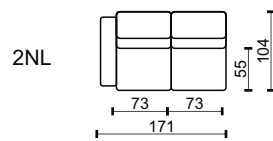

### ZNAČENÍ PRVKŮ

- 2F 2POHOVKA ROZKLÁDACÍ 120 - MATRACE 120 x 197 x 11
- 2FL 2POHOVKA ROZKLÁDACÍ S LEVOU PODRUČKOU 120 - MATRACE 120 x 197 x 11
- 2FP 2POHOVKA ROZKLÁDACÍ S PRAVOU PODRUČKOU 120 - MATRACE 120 x 197 x 11
  
- 2,5F 2,5POHOVKA ROZKLÁDACÍ 140 - MATRACE 140 x 197 x 11
- 2,5FL 2,5POHOVKA ROZKLÁDACÍ S LEVOU PODRUČKOU 140 - MATRACE 140 x 197 x 11
- 2,5FP 2,5POHOVKA ROZKLÁDACÍ S PRAVOU PODRUČKOU 140 - MATRACE 140 x 197 x 11
  
- 3F 3POHOVKA ROZKLÁDACÍ 160 - MATRACE 160 x 197 x 11
- 3FL 3POHOVKA ROZKLÁDACÍ S LEVOU PODRUČKOU 160 - MATRACE 160 x 197 x 11
- 3FP 3POHOVKA ROZKLÁDACÍ S PRAVOU PODRUČKOU 160 - MATRACE 160 x 197 x 11

### MATRACE

- rozměr matrace v centimetrech: 197x120x11
- jádro tvoří PUR pěna o hustotě 21kg/m<sup>3</sup>
- potah je bavlněný s oboustranným prošitím