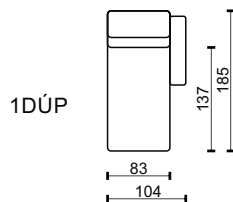

### ZNAČENÍ PRVKŮ

- 2F 2POHOVKA ROZKLÁDACÍ 120 - MATRACE 120 x 197 x 11
- 2FL 2POHOVKA ROZKLÁDACÍ S LEVOU PODRUČKOU 120 - MATRACE 120 x 197 x 11
- 2FP 2POHOVKA ROZKLÁDACÍ S PRAVOU PODRUČKOU 120 - MATRACE 120 x 197 x 11
  
- 2,5F 2,5POHOVKA ROZKLÁDACÍ 140 - MATRACE 140 x 197 x 11
- 2,5FL 2,5POHOVKA ROZKLÁDACÍ S LEVOU PODRUČKOU 140 - MATRACE 140 x 197 x 11
- 2,5FP 2,5POHOVKA ROZKLÁDACÍ S PRAVOU PODRUČKOU 140 - MATRACE 140 x 197 x 11
  
- 3F 3POHOVKA ROZKLÁDACÍ 160 - MATRACE 160 x 197 x 11
- 3FL 3POHOVKA ROZKLÁDACÍ S LEVOU PODRUČKOU 160 - MATRACE 160 x 197 x 11
- 3FP 3POHOVKA ROZKLÁDACÍ S PRAVOU PODRUČKOU 160 - MATRACE 160 x 197 x 11

### MATRACE

- rozměr matrace v centimetrech: 197x120x11
- jádro tvoří PUR pěna o hustotě 21kg/m<sup>3</sup>
- potah je bavlněný s oboustranným prošitím