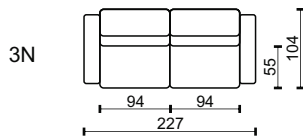

### ZNAČENÍ PRVKŮ

- 2F 2POHOVKA ROZKLÁDACÍ 120 - MATRACE 120 x 197 x 11
- 2FL 2POHOVKA ROZKLÁDACÍ S LEVOU PODRUČKOU 120 - MATRACE 120 x 197 x 11
- 2FP 2POHOVKA ROZKLÁDACÍ S PRAVOU PODRUČKOU 120 - MATRACE 120 x 197 x 11
  
- 2,5F 2,5POHOVKA ROZKLÁDACÍ 140 - MATRACE 140 x 197 x 11
- 2,5FL 2,5POHOVKA ROZKLÁDACÍ S LEVOU PODRUČKOU 140 - MATRACE 140 x 197 x 11
- 2,5FP 2,5POHOVKA ROZKLÁDACÍ S PRAVOU PODRUČKOU 140 - MATRACE 140 x 197 x 11
  
- 3F 3POHOVKA ROZKLÁDACÍ 160 - MATRACE 160 x 197 x 11
- 3FL 3POHOVKA ROZKLÁDACÍ S LEVOU PODRUČKOU 160 - MATRACE 160 x 197 x 11
- 3FP 3POHOVKA ROZKLÁDACÍ S PRAVOU PODRUČKOU 160 - MATRACE 160 x 197 x 11

### MATRACE

- rozměr matrace v centimetrech: 197x120x11
- jádro tvoří PUR pěna o hustotě 21kg/m<sup>3</sup>
- potah je bavlněný s oboustranným prošitím