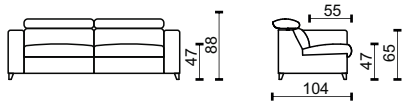

### ZNAČENÍ PRVKŮ

- 2F 2POHOVKA ROZKLÁDACÍ 120 - MATRACE 120 x 197 x 11
- 2FL 2POHOVKA ROZKLÁDACÍ S LEVOU PODRUČKOU 120 - MATRACE 120 x 197 x 11
- 2FP 2POHOVKA ROZKLÁDACÍ S PRAVOU PODRUČKOU 120 - MATRACE 120 x 197 x 11
  
- 2,5F 2,5POHOVKA ROZKLÁDACÍ 140 - MATRACE 140 x 197 x 11
- 2,5FL 2,5POHOVKA ROZKLÁDACÍ S LEVOU PODRUČKOU 140 - MATRACE 140 x 197 x 11
- 2,5FP 2,5POHOVKA ROZKLÁDACÍ S PRAVOU PODRUČKOU 140 - MATRACE 140 x 197 x 11
  
- 3F 3POHOVKA ROZKLÁDACÍ 160 - MATRACE 160 x 197 x 11
- 3FL 3POHOVKA ROZKLÁDACÍ S LEVOU PODRUČKOU 160 - MATRACE 160 x 197 x 11
- 3FP 3POHOVKA ROZKLÁDACÍ S PRAVOU PODRUČKOU 160 - MATRACE 160 x 197 x 11

### MATRACE

- rozměr matrace v centimetrech: 197x120x11
- jádro tvoří PUR pěna o hustotě 21kg/m<sup>3</sup>
- potah je bavlněný s oboustranným prošitím