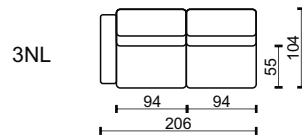

### ZNAČENÍ PRVKŮ

- 2F 2POHOVKA ROZKLÁDACÍ 120 - MATRACE 120 x 197 x 11
- 2FL 2POHOVKA ROZKLÁDACÍ S LEVOU PODRUČKOU 120 - MATRACE 120 x 197 x 11
- 2FP 2POHOVKA ROZKLÁDACÍ S PRAVOU PODRUČKOU 120 - MATRACE 120 x 197 x 11
  
- 2,5F 2,5POHOVKA ROZKLÁDACÍ 140 - MATRACE 140 x 197 x 11
- 2,5FL 2,5POHOVKA ROZKLÁDACÍ S LEVOU PODRUČKOU 140 - MATRACE 140 x 197 x 11
- 2,5FP 2,5POHOVKA ROZKLÁDACÍ S PRAVOU PODRUČKOU 140 - MATRACE 140 x 197 x 11
  
- 3F 3POHOVKA ROZKLÁDACÍ 160 - MATRACE 160 x 197 x 11
- 3FL 3POHOVKA ROZKLÁDACÍ S LEVOU PODRUČKOU 160 - MATRACE 160 x 197 x 11
- 3FP 3POHOVKA ROZKLÁDACÍ S PRAVOU PODRUČKOU 160 - MATRACE 160 x 197 x 11

### MATRACE

- rozměr matrace v centimetrech: 197x120x11
- jádro tvoří PUR pěna o hustotě 21kg/m<sup>3</sup>
- potah je bavlněný s oboustranným prošitím