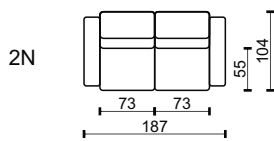

### ZNAČENÍ PRVKŮ

- 2F 2POHOVKA ROZKLÁDACÍ 120 - MATRACE 120 x 197 x 11
- 2FL 2POHOVKA ROZKLÁDACÍ S LEVOU PODRUČKOU 120 - MATRACE 120 x 197 x 11
- 2FP 2POHOVKA ROZKLÁDACÍ S PRAVOU PODRUČKOU 120 - MATRACE 120 x 197 x 11
  
- 2,5F 2,5POHOVKA ROZKLÁDACÍ 140 - MATRACE 140 x 197 x 11
- 2,5FL 2,5POHOVKA ROZKLÁDACÍ S LEVOU PODRUČKOU 140 - MATRACE 140 x 197 x 11
- 2,5FP 2,5POHOVKA ROZKLÁDACÍ S PRAVOU PODRUČKOU 140 - MATRACE 140 x 197 x 11
  
- 3F 3POHOVKA ROZKLÁDACÍ 160 - MATRACE 160 x 197 x 11
- 3FL 3POHOVKA ROZKLÁDACÍ S LEVOU PODRUČKOU 160 - MATRACE 160 x 197 x 11
- 3FP 3POHOVKA ROZKLÁDACÍ S PRAVOU PODRUČKOU 160 - MATRACE 160 x 197 x 11

### MATRACE

- rozměr matrace v centimetrech: 197x120x11
- jádro tvoří PUR pěna o hustotě 21kg/m<sup>3</sup>
- potah je bavlněný s oboustranným prošitím