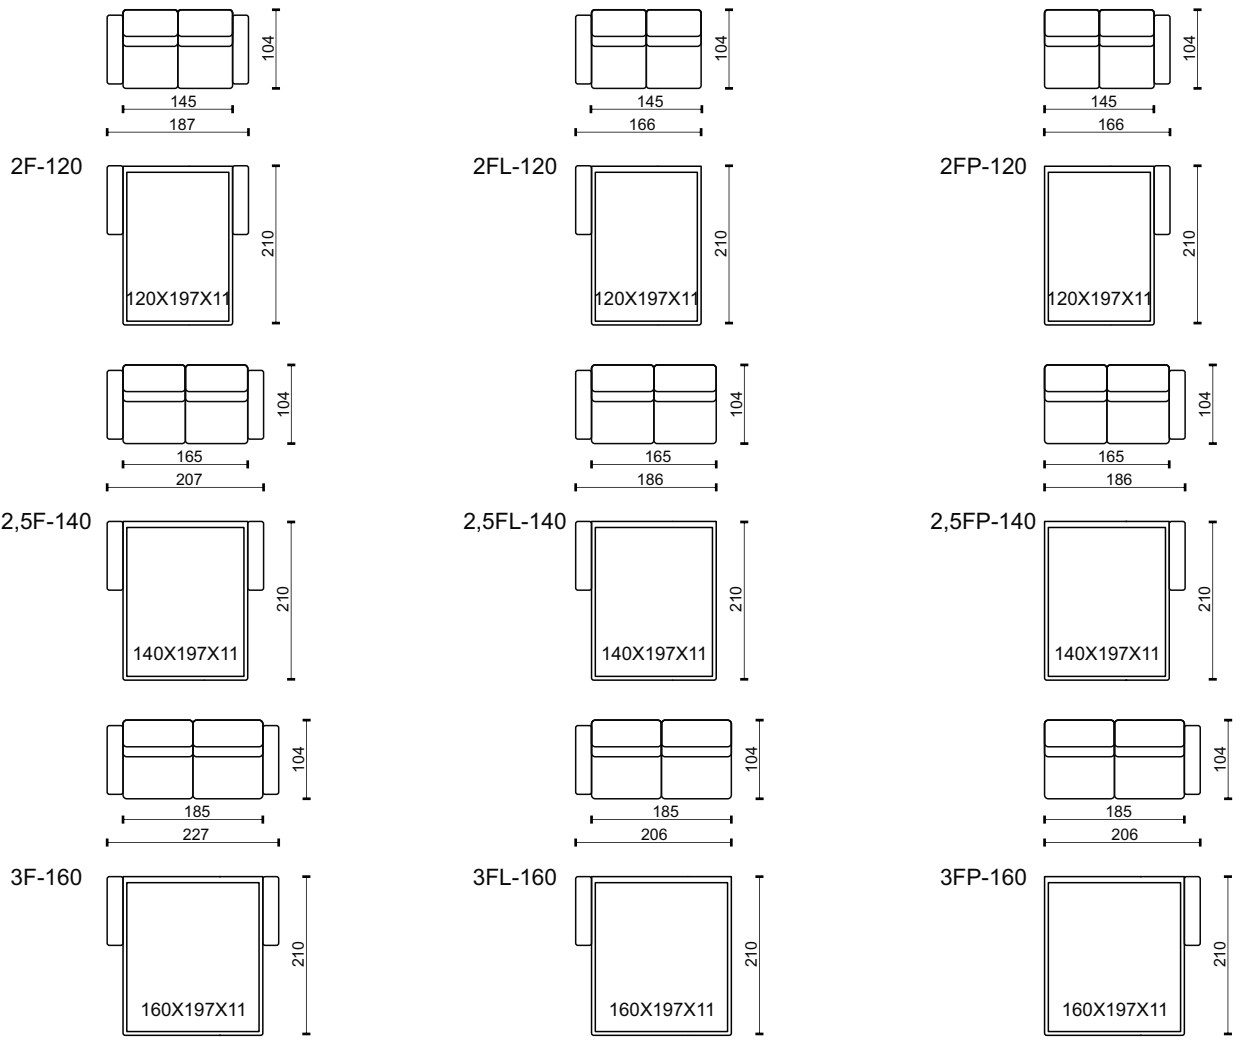

### ZNAČENÍ PRVKŮ

- 2F 2POHOVKA ROZKLÁDACÍ 120 - MATRACE 120 x 197 x 11
- 2FL 2POHOVKA ROZKLÁDACÍ S LEVOU PODRUČKOU 120 - MATRACE 120 x 197 x 11
- 2FP 2POHOVKA ROZKLÁDACÍ S PRAVOU PODRUČKOU 120 - MATRACE 120 x 197 x 11
  
- 2,5F 2,5POHOVKA ROZKLÁDACÍ 140 - MATRACE 140 x 197 x 11
- 2,5FL 2,5POHOVKA ROZKLÁDACÍ S LEVOU PODRUČKOU 140 - MATRACE 140 x 197 x 11
- 2,5FP 2,5POHOVKA ROZKLÁDACÍ S PRAVOU PODRUČKOU 140 - MATRACE 140 x 197 x 11
  
- 3F 3POHOVKA ROZKLÁDACÍ 160 - MATRACE 160 x 197 x 11
- 3FL 3POHOVKA ROZKLÁDACÍ S LEVOU PODRUČKOU 160 - MATRACE 160 x 197 x 11
- 3FP 3POHOVKA ROZKLÁDACÍ S PRAVOU PODRUČKOU 160 - MATRACE 160 x 197 x 11

### MATRACE

- rozměr matrace v centimetrech: 197x120x11
- jádro tvoří PUR pěna o hustotě 21kg/m<sup>3</sup>
- potah je bavlněný s oboustranným prošitím