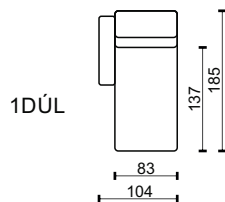

### ZNAČENÍ PRVKŮ

- 2F 2POHOVKA ROZKLÁDACÍ 120 - MATRACE 120 x 197 x 11
- 2FL 2POHOVKA ROZKLÁDACÍ S LEVOU PODRUČKOU 120 - MATRACE 120 x 197 x 11
- 2FP 2POHOVKA ROZKLÁDACÍ S PRAVOU PODRUČKOU 120 - MATRACE 120 x 197 x 11
  
- 2,5F 2,5POHOVKA ROZKLÁDACÍ 140 - MATRACE 140 x 197 x 11
- 2,5FL 2,5POHOVKA ROZKLÁDACÍ S LEVOU PODRUČKOU 140 - MATRACE 140 x 197 x 11
- 2,5FP 2,5POHOVKA ROZKLÁDACÍ S PRAVOU PODRUČKOU 140 - MATRACE 140 x 197 x 11
  
- 3F 3POHOVKA ROZKLÁDACÍ 160 - MATRACE 160 x 197 x 11
- 3FL 3POHOVKA ROZKLÁDACÍ S LEVOU PODRUČKOU 160 - MATRACE 160 x 197 x 11
- 3FP 3POHOVKA ROZKLÁDACÍ S PRAVOU PODRUČKOU 160 - MATRACE 160 x 197 x 11

## DUBOVÁ NOHA

výška nohy - 8cm

**V68**  
DŘEVO DUB PŘÍRODNÍ OLD

**DBPRold**  
DUB PŘÍRODNÍ OLD

### MATRACE

- rozměr matrace v centimetrech: 197x120x11
- jádro tvoří PUR pěna o hustotě 21kg/m<sup>3</sup>
- potah je bavlněný s oboustranným prošitím