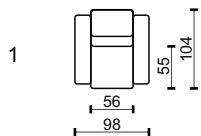

### ZNAČENÍ PRVKŮ

- 2F 2POHOVKA ROZKLÁDACÍ 120 - MATRACE 120 x 197 x 11
- 2FL 2POHOVKA ROZKLÁDACÍ S LEVOU PODRUČKOU 120 - MATRACE 120 x 197 x 11
- 2FP 2POHOVKA ROZKLÁDACÍ S PRAVOU PODRUČKOU 120 - MATRACE 120 x 197 x 11
  
- 2,5F 2,5POHOVKA ROZKLÁDACÍ 140 - MATRACE 140 x 197 x 11
- 2,5FL 2,5POHOVKA ROZKLÁDACÍ S LEVOU PODRUČKOU 140 - MATRACE 140 x 197 x 11
- 2,5FP 2,5POHOVKA ROZKLÁDACÍ S PRAVOU PODRUČKOU 140 - MATRACE 140 x 197 x 11
  
- 3F 3POHOVKA ROZKLÁDACÍ 160 - MATRACE 160 x 197 x 11
- 3FL 3POHOVKA ROZKLÁDACÍ S LEVOU PODRUČKOU 160 - MATRACE 160 x 197 x 11
- 3FP 3POHOVKA ROZKLÁDACÍ S PRAVOU PODRUČKOU 160 - MATRACE 160 x 197 x 11

### MATRACE

- rozměr matrace v centimetrech: 197x120x11
- jádro tvoří PUR pěna o hustotě 21kg/m<sup>3</sup>
- potah je bavlněný s oboustranným prošitím