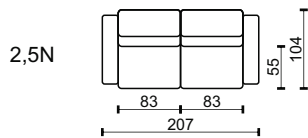

### ZNAČENÍ PRVKŮ

- 2F 2POHOVKA ROZKLÁDACÍ 120 - MATRACE 120 x 197 x 11
- 2FL 2POHOVKA ROZKLÁDACÍ S LEVOU PODRUČKOU 120 - MATRACE 120 x 197 x 11
- 2FP 2POHOVKA ROZKLÁDACÍ S PRAVOU PODRUČKOU 120 - MATRACE 120 x 197 x 11
  
- 2,5F 2,5POHOVKA ROZKLÁDACÍ 140 - MATRACE 140 x 197 x 11
- 2,5FL 2,5POHOVKA ROZKLÁDACÍ S LEVOU PODRUČKOU 140 - MATRACE 140 x 197 x 11
- 2,5FP 2,5POHOVKA ROZKLÁDACÍ S PRAVOU PODRUČKOU 140 - MATRACE 140 x 197 x 11
  
- 3F 3POHOVKA ROZKLÁDACÍ 160 - MATRACE 160 x 197 x 11
- 3FL 3POHOVKA ROZKLÁDACÍ S LEVOU PODRUČKOU 160 - MATRACE 160 x 197 x 11
- 3FP 3POHOVKA ROZKLÁDACÍ S PRAVOU PODRUČKOU 160 - MATRACE 160 x 197 x 11

### MATRACE

- rozměr matrace v centimetrech: 197x120x11
- jádro tvoří PUR pěna o hustotě 21kg/m<sup>3</sup>
- potah je bavlněný s oboustranným prošitím