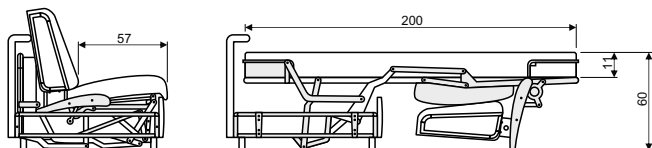

## DUBOVÁ NOHA

výška nohy - 8cm

**V68**  
DŘEVO DUB PŘÍRODNÍ OLD

**DBPRold**  
DUB PŘÍRODNÍ OLD

## BUKOVÁ NOHA + MOŘIDLA

výška nohy - 8cm

**V66**  
DŘEVO BUK + MOŘENÍ

**BKSE**  
BUK ŠEDÝ

**BKHN**  
BUK HNĚDÝ

**BKCA**  
BUK CARBON

### MATRACE

- rozměr matrace v centimetrech: 197x120x11
- jádro tvoří PUR pěna o hustotě 21kg/m<sup>3</sup>
- potah je bavlněný s oboustranným prošitím