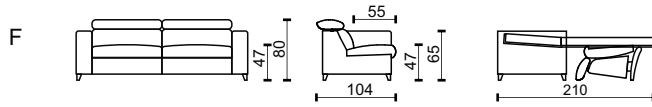

### ZNAČENÍ PRVKŮ

- 2F 2POHOVKA ROZKLÁDACÍ 120 - MATRACE 120 x 197 x 11
- 2FL 2POHOVKA ROZKLÁDACÍ S LEVOU PODRUČKOU 120 - MATRACE 120 x 197 x 11
- 2FP 2POHOVKA ROZKLÁDACÍ S PRAVOU PODRUČKOU 120 - MATRACE 120 x 197 x 11
  
- 2,5F 2,5POHOVKA ROZKLÁDACÍ 140 - MATRACE 140 x 197 x 11
- 2,5FL 2,5POHOVKA ROZKLÁDACÍ S LEVOU PODRUČKOU 140 - MATRACE 140 x 197 x 11
- 2,5FP 2,5POHOVKA ROZKLÁDACÍ S PRAVOU PODRUČKOU 140 - MATRACE 140 x 197 x 11
  
- 3F 3POHOVKA ROZKLÁDACÍ 160 - MATRACE 160 x 197 x 11
- 3FL 3POHOVKA ROZKLÁDACÍ S LEVOU PODRUČKOU 160 - MATRACE 160 x 197 x 11
- 3FP 3POHOVKA ROZKLÁDACÍ S PRAVOU PODRUČKOU 160 - MATRACE 160 x 197 x 11

### MATRACE

- rozměr matrace v centimetrech: 197x120x11
- jádro tvoří PUR pěna o hustotě 21kg/m<sup>3</sup>
- potah je bavlněný s oboustranným prošitím