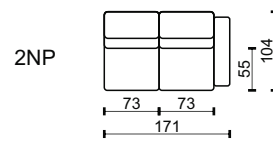

### ZNAČENÍ PRVKŮ

- 2F 2POHOVKA ROZKLÁDACÍ 120 - MATRACE 120 x 197 x 11
- 2FL 2POHOVKA ROZKLÁDACÍ S LEVOU PODRUČKOU 120 - MATRACE 120 x 197 x 11
- 2FP 2POHOVKA ROZKLÁDACÍ S PRAVOU PODRUČKOU 120 - MATRACE 120 x 197 x 11
  
- 2,5F 2,5POHOVKA ROZKLÁDACÍ 140 - MATRACE 140 x 197 x 11
- 2,5FL 2,5POHOVKA ROZKLÁDACÍ S LEVOU PODRUČKOU 140 - MATRACE 140 x 197 x 11
- 2,5FP 2,5POHOVKA ROZKLÁDACÍ S PRAVOU PODRUČKOU 140 - MATRACE 140 x 197 x 11
  
- 3F 3POHOVKA ROZKLÁDACÍ 160 - MATRACE 160 x 197 x 11
- 3FL 3POHOVKA ROZKLÁDACÍ S LEVOU PODRUČKOU 160 - MATRACE 160 x 197 x 11
- 3FP 3POHOVKA ROZKLÁDACÍ S PRAVOU PODRUČKOU 160 - MATRACE 160 x 197 x 11

### MATRACE

- rozměr matrace v centimetrech: 197x120x11
- jádro tvoří PUR pěna o hustotě 21kg/m<sup>3</sup>
- potah je bavlněný s oboustranným prošitím