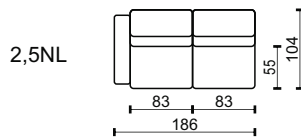

### ZNAČENÍ PRVKŮ

- 2F 2POHOVKA ROZKLÁDACÍ 120 - MATRACE 120 x 197 x 11
- 2FL 2POHOVKA ROZKLÁDACÍ S LEVOU PODRUČKOU 120 - MATRACE 120 x 197 x 11
- 2FP 2POHOVKA ROZKLÁDACÍ S PRAVOU PODRUČKOU 120 - MATRACE 120 x 197 x 11
  
- 2,5F 2,5POHOVKA ROZKLÁDACÍ 140 - MATRACE 140 x 197 x 11
- 2,5FL 2,5POHOVKA ROZKLÁDACÍ S LEVOU PODRUČKOU 140 - MATRACE 140 x 197 x 11
- 2,5FP 2,5POHOVKA ROZKLÁDACÍ S PRAVOU PODRUČKOU 140 - MATRACE 140 x 197 x 11
  
- 3F 3POHOVKA ROZKLÁDACÍ 160 - MATRACE 160 x 197 x 11
- 3FL 3POHOVKA ROZKLÁDACÍ S LEVOU PODRUČKOU 160 - MATRACE 160 x 197 x 11
- 3FP 3POHOVKA ROZKLÁDACÍ S PRAVOU PODRUČKOU 160 - MATRACE 160 x 197 x 11

### MATRACE

- rozměr matrace v centimetrech: 197x120x11
- jádro tvoří PUR pěna o hustotě 21kg/m<sup>3</sup>
- potah je bavlněný s oboustranným prošitím