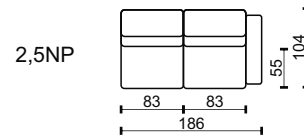

### ZNAČENÍ PRVKŮ

- 2F 2POHOVKA ROZKLÁDACÍ 120 - MATRACE 120 x 197 x 11
- 2FL 2POHOVKA ROZKLÁDACÍ S LEVOU PODRUČKOU 120 - MATRACE 120 x 197 x 11
- 2FP 2POHOVKA ROZKLÁDACÍ S PRAVOU PODRUČKOU 120 - MATRACE 120 x 197 x 11
  
- 2,5F 2,5POHOVKA ROZKLÁDACÍ 140 - MATRACE 140 x 197 x 11
- 2,5FL 2,5POHOVKA ROZKLÁDACÍ S LEVOU PODRUČKOU 140 - MATRACE 140 x 197 x 11
- 2,5FP 2,5POHOVKA ROZKLÁDACÍ S PRAVOU PODRUČKOU 140 - MATRACE 140 x 197 x 11
  
- 3F 3POHOVKA ROZKLÁDACÍ 160 - MATRACE 160 x 197 x 11
- 3FL 3POHOVKA ROZKLÁDACÍ S LEVOU PODRUČKOU 160 - MATRACE 160 x 197 x 11
- 3FP 3POHOVKA ROZKLÁDACÍ S PRAVOU PODRUČKOU 160 - MATRACE 160 x 197 x 11

### MATRACE

- rozměr matrace v centimetrech: 197x120x11
- jádro tvoří PUR pěna o hustotě 21kg/m<sup>3</sup>
- potah je bavlněný s oboustranným prošitím