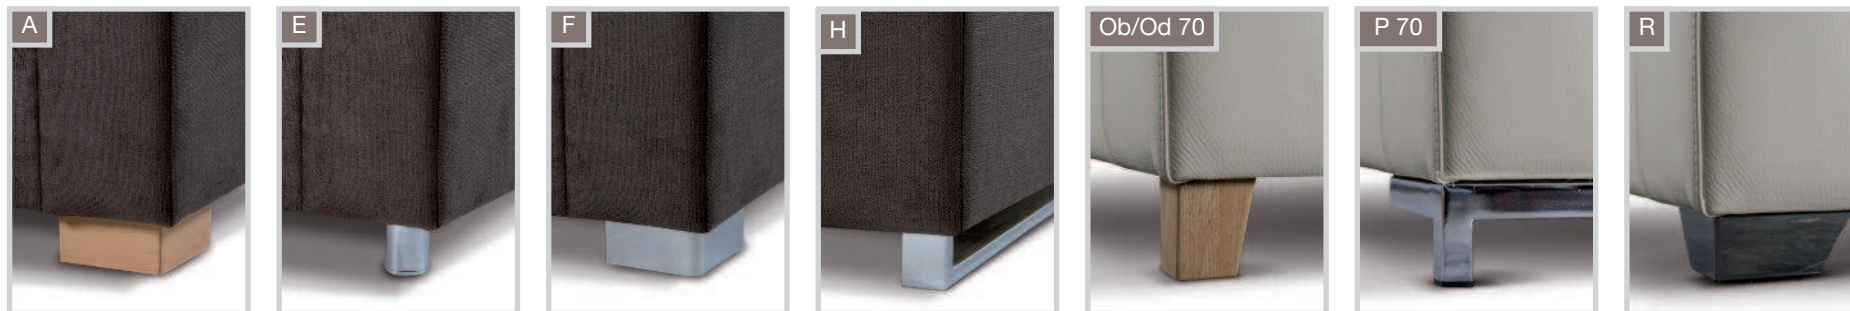

TIFFANY

TIFFANY - výška sedu 42 cm, výška nohy 7 cm

TIFFANY PLUS - výška sedu 47 cm, výška nohy 12 cm