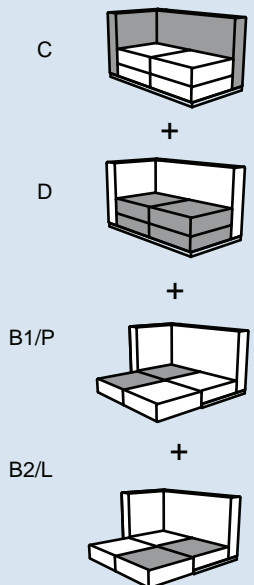

KOMBINACE 3

DÍLY, KOMBINACE

KOMBINACE K DÍLU 04

04 - í r < Ž • o }
 Œ } Z } Ā
 • Ā } o v Ě u] % } o " š Ž]
 157/88(155)/v.82

KOMBINACE 1

KOMBINACE 2

KOMBINACE 3

KOMBINACE K DÍLU 05

05 - I Ž • o }
 Œ } ĩ lo
 I } v } Ā
 110/88(155)/v.82

KOMBINACE 1

KOMBINACE 2

KOMBINACE 3

KOMBINACE K DÍLU 19

í ō r š μ Œ š Œ } ĩ lo
 68/68(134)/v.41

KOMBINACE 1

KOMBINACE 2

| | |
|-------------------|--------|
| celková hloubka | 155 cm |
| hloubka rozložení | 135 cm |
| hloubka sedáku | 67 cm |
| výška rozložení | 20 cm |