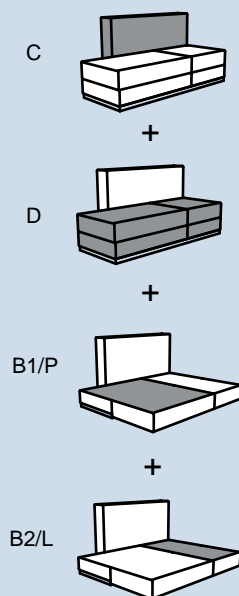

02 - îrlŽ •o }
 Œ } ilo -
 i } % } Œ μ l
 136/88(155)/v.82

KOMBINACE 1

KOMBINACE 2

KOMBINACE 3

KOMBINACE K DÍLU 03

03 - îUñrlŽ •o }
 Œ } ilo -
 l } v } Å
 178/88(155)/v.82

KOMBINACE 1

KOMBINACE 2

KOMBINACE 3

DÍLY, KOMBINACE

KOMBINACE K DÍLU 04

04 - í r < Ž • o }
 Œ } Z } Ā
 • Ā } o v Ě u] % } o " š Ž]
 157/88(155)/v.82

KOMBINACE 1

KOMBINACE 2

KOMBINACE 3

KOMBINACE K DÍLU 05

| | |
|-------------------|--------|
| celková hloubka | 155 cm |
| hloubka rozložení | 135 cm |
| hloubka sedáku | 67 cm |
| výška rozložení | 20 cm |