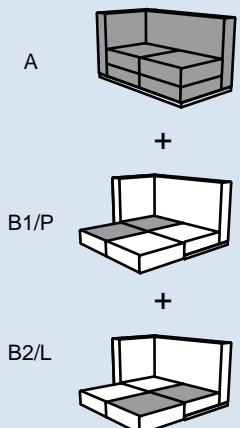

KOMBINACE 3

DÍLY, KOMBINACE

KOMBINACE K DÍLU 04

04 - í r < Ž • o }
 Œ } Z } Ā
 • Ā } o v Ě u] % } o " š Ž]
 157/88(155)/v.82

KOMBINACE 1

KOMBINACE 2

KOMBINACE 3

KOMBINACE K DÍLU 05

05 - I Ž • o }
 Œ } ĩ lo
 I } v } Ā
 110/88(155)/v.82

KOMBINACE 1

KOMBINACE 2

KOMBINACE 3

KOMBINACE K DÍLU 19

í ō r š μ Œ š Œ } ĩ lo
 68/68(134)/v.41

KOMBINACE 1

KOMBINACE 2

| | |
|-------------------|--------|
| celková hloubka | 155 cm |
| hloubka rozložení | 135 cm |
| hloubka sedáku | 67 cm |
| výška rozložení | 20 cm |