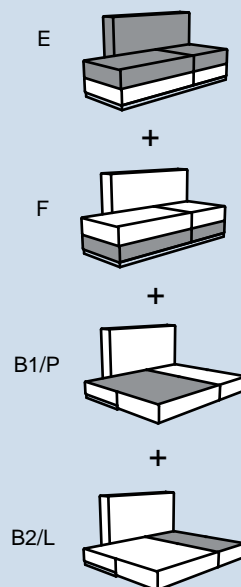

02 - îrlŽ •o }
 Œ } ilo -
 i } % } Œ μ l
 136/88(155)/v.82

KOMBINACE 1

KOMBINACE 2

KOMBINACE 3

KOMBINACE K DÍLU 03

03 - îUñrlŽ •o }
 Œ } ilo -
 l } v } Å
 178/88(155)/v.82

KOMBINACE 1

KOMBINACE 2

KOMBINACE 3

DÍLY, KOMBINACE

KOMBINACE K DÍLU 04

04 - í r < Ž • o }
 Œ } Z } Ā
 • Ā } o v Ě u] % } o " š Ž]
 157/88(155)/v.82

KOMBINACE 1

KOMBINACE 2

KOMBINACE 3

KOMBINACE K DÍLU 05

| | |
|-------------------|--------|
| celková hloubka | 155 cm |
| hloubka rozložení | 135 cm |
| hloubka sedáku | 67 cm |
| výška rozložení | 20 cm |