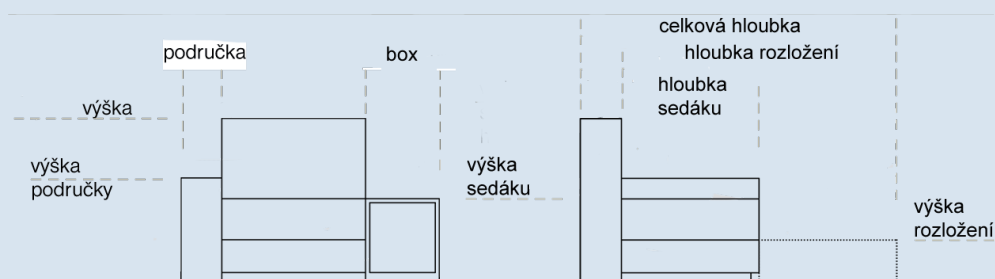

DOPORUČENÉ PODNOŽÍ

STANDARDNÍ - díly jsou dodávány s plastovými kluzáky

P ÍPLATKOVÉ - možnost výběru z lakovaných soklů

STANDARDNÍ NABÍDKA POVRCHŮ SOKLU A BOXU

RAL 9003 Signal white

RAL 1013 Oyster White

RAL 1019 Grey beige

RAL 9006 White aluminium

RAL 9004 Signal Black

ROZMĚRY

| | |
|----------------|-------|
| výška | 80 cm |
| výška sedáku | 41 cm |
| výška područky | 51 cm |
| šířka područky | 25 cm |
| šířka boxu | 36 cm |