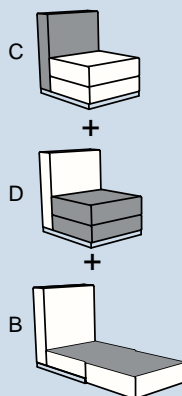

SENSO

DÍLY, KOMBINACE

KOMBINACE K DÍLU 01

01 - <Ž •o }
 Œ } ilo -
 i } % } Œ μ l
 68/88(155)/v.82

KOMBINACE 1

KOMBINACE 2

KOMBINACE 3

KOMBINACE K DÍLU 02

02 - îrlŽ •o }
 Œ } ilo -
 i } % } Œ μ l
 136/88(155)/v.82

KOMBINACE 1

KOMBINACE 2

KOMBINACE 3

KOMBINACE K DÍLU 03

03 - îUñrlŽ •o }
 Œ } ilo -
 l } v } Å
 178/88(155)/v.82

KOMBINACE 1

KOMBINACE 2

| | |
|-------------------|--------|
| celková hloubka | 155 cm |
| hloubka rozložení | 135 cm |
| hloubka sedáku | 67 cm |
| výška rozložení | 20 cm |