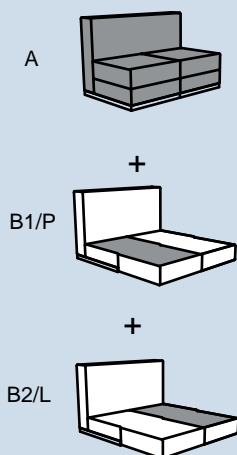

SENSO

DÍLY, KOMBINACE

KOMBINACE K DÍLU 01

01 - <Ž •o }
 Œ } ilo -
 i } % } Œ μ l
 68/88(155)/v.82

KOMBINACE 1

KOMBINACE 2

KOMBINACE 3

KOMBINACE K DÍLU 02

02 - îrlŽ •o }
 Œ } ilo -
 i } % } Œ μ l
 136/88(155)/v.82

KOMBINACE 1

KOMBINACE 2

KOMBINACE 3

KOMBINACE K DÍLU 03

03 - îUñrlŽ •o }
 Œ } ilo -
 l } v } Å
 178/88(155)/v.82

KOMBINACE 1

KOMBINACE 2

| | |
|-------------------|--------|
| celková hloubka | 155 cm |
| hloubka rozložení | 135 cm |
| hloubka sedáku | 67 cm |
| výška rozložení | 20 cm |