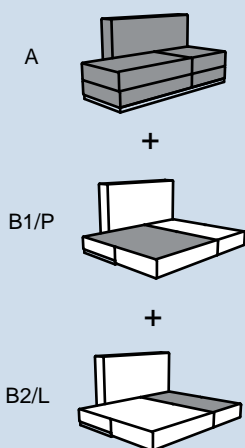

02 - îrlŽ •o }
 Œ } ilo -
 i } % } Œ μ l
 136/88(155)/v.82

KOMBINACE 1

KOMBINACE 2

KOMBINACE 3

KOMBINACE K DÍLU 03

03 - îUñrlŽ •o }
 Œ } ilo -
 l } v } Å
 178/88(155)/v.82

KOMBINACE 1

KOMBINACE 2

| | |
|-------------------|--------|
| celková hloubka | 155 cm |
| hloubka rozložení | 135 cm |
| hloubka sedáku | 67 cm |
| výška rozložení | 20 cm |