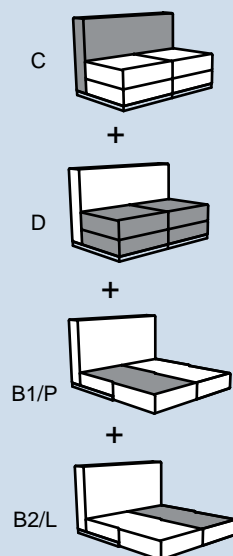

SENSO

DÍLY, KOMBINACE

KOMBINACE K DÍLU 01

01 - <Ž •o }
 Œ } ilo -
 i } % } Œ μ l
 68/88(155)/v.82

KOMBINACE 1

KOMBINACE 2

KOMBINACE 3

KOMBINACE K DÍLU 02

02 - îrlŽ •o }
 Œ } ilo -
 i } % } Œ μ l
 136/88(155)/v.82

KOMBINACE 1

KOMBINACE 2

KOMBINACE 3

KOMBINACE K DÍLU 03

03 - îUñrlŽ •o }
 Œ } ilo -
 l } v } Å
 178/88(155)/v.82

KOMBINACE 1

KOMBINACE 2

| | |
|-------------------|--------|
| celková hloubka | 155 cm |
| hloubka rozložení | 135 cm |
| hloubka sedáku | 67 cm |
| výška rozložení | 20 cm |