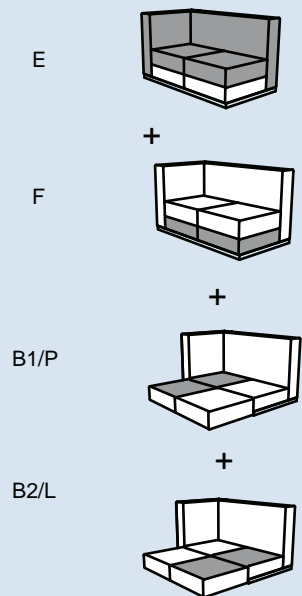

KOMBINACE 3

DÍLY, KOMBINACE

KOMBINACE K DÍLU 04

04 - í r < Ž • o }
 Œ } Z } Ā
 • Ā } o v Ě u] % } o " š Ž]
 157/88(155)/v.82

KOMBINACE 1

KOMBINACE 2

KOMBINACE 3

KOMBINACE K DÍLU 05

05 - I Ž • o }
 Œ } ĩ lo
 I } v } Ā
 110/88(155)/v.82

KOMBINACE 1

KOMBINACE 2

KOMBINACE 3

KOMBINACE K DÍLU 19

í ō r š μ Œ š Œ } ĩ lo
 68/68(134)/v.41

KOMBINACE 1

KOMBINACE 2

| | |
|-------------------|--------|
| celková hloubka | 155 cm |
| hloubka rozložení | 135 cm |
| hloubka sedáku | 67 cm |
| výška rozložení | 20 cm |