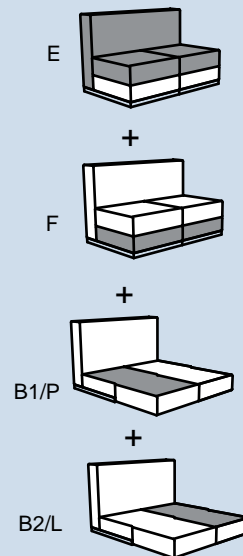

02 - îrlŽ •o }
 Œ } ilo -
 i } % } Œ μ l
 136/88(155)/v.82

KOMBINACE 1

KOMBINACE 2

KOMBINACE 3

KOMBINACE K DÍLU 03

03 - îUñrlŽ •o }
 Œ } ilo -
 l } v } Å
 178/88(155)/v.82

KOMBINACE 1

KOMBINACE 2

KOMBINACE 3

DÍLY, KOMBINACE

KOMBINACE K DÍLU 04

04 - í r < Ž • o }
 Œ } Z } Ā
 • Ā } o v Ě u] % } o " š Ž]
 157/88(155)/v.82

KOMBINACE 1

KOMBINACE 2

KOMBINACE 3

KOMBINACE K DÍLU 05

| | |
|-------------------|--------|
| celková hloubka | 155 cm |
| hloubka rozložení | 135 cm |
| hloubka sedáku | 67 cm |
| výška rozložení | 20 cm |