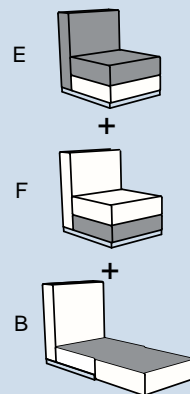

SENSO

DÍLY, KOMBINACE

KOMBINACE K DÍLU 01

01 - <Ž •o }
 Œ } ilo -
 i } % } Œ μ l
 68/88(155)/v.82

KOMBINACE 1

KOMBINACE 2

KOMBINACE 3

KOMBINACE K DÍLU 02

02 - îrlŽ •o }
 Œ } ilo -
 i } % } Œ μ l
 136/88(155)/v.82

KOMBINACE 1

KOMBINACE 2

KOMBINACE 3

KOMBINACE K DÍLU 03

03 - îUñrlŽ •o }
 Œ } ilo -
 l } v } Å
 178/88(155)/v.82

KOMBINACE 1

KOMBINACE 2

| | |
|-------------------|--------|
| celková hloubka | 155 cm |
| hloubka rozložení | 135 cm |
| hloubka sedáku | 67 cm |
| výška rozložení | 20 cm |