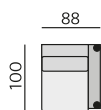

Základní rozměry:

ALBI

Elementy:

032 – trojsedák

022 – dvojsedák

012 – křeslo

90 – taburet

88 - taburet úložný

033 – trojsedák P
034 – trojsedák L

023 – dvojsedák P
024 – dvojsedák L

013 – element P
014 – element L

283 – dlouhé křeslo P
284 – dlouhé křeslo L

383 - dl. křeslo s pultem P
384 - dl. křeslo s pultem L

031 – trojsedák b.p.

021 – dvojsedák b. p.

011 – element b. p.

12 – roh pravouhlý

968 - element s příst. P
969 - element s příst. L

69 – podhlavník originál

BERN bok slim P
BERN bok slim L

Doporučené nohy:
Alida, Isabel, Nicole, Polo