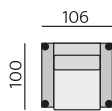

Základní rozměry:

ALBI

Elementy:

032 – trojsedák

022 – dvojsedák

012 – křeslo

90 – taburet

88 - taburet úložný

033 – trojsedák P
034 – trojsedák L

023 – dvojsedák P
024 – dvojsedák L

013 – element P
014 – element L

283 – dlouhé křeslo P
284 – dlouhé křeslo L

383 - dl. křeslo s pultem P
384 - dl. křeslo s pultem L

031 – trojsedák b.p.

021 – dvojsedák b. p.

011 – element b. p.

12 – roh pravouhlý

968 - element s příst. P
969 - element s příst. L

69 – podhlavník originál

BERN bok slim P
BERN bok slim L

Doporučené nohy:
Alida, Isabel, Nicole, Polo