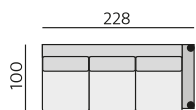

Základní rozměry:

ALBI

Elementy:

032 – trojsedák

022 – dvojsedák

012 – křeslo

90 – taburet

88 - taburet úložný

033 – trojsedák P
034 – trojsedák L

023 – dvojsedák P
024 – dvojsedák L

013 – element P
014 – element L

283 – dlouhé křeslo P
284 – dlouhé křeslo L

383 - dl. křeslo s pultem P
384 - dl. křeslo s pultem L

031 – trojsedák b.p.

021 – dvojsedák b. p.

011 – element b. p.

12 – roh pravouhlý

968 - element s příst. P
969 - element s příst. L

69 – podhlavník originál

BERN bok slim P
BERN bok slim L

Doporučené nohy:
Alida, Isabel, Nicole, Polo