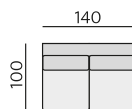

Základní rozměry:

ALBI

Elementy:

032 – trojsedák

022 – dvojsedák

012 – křeslo

90 – taburet

88 - taburet úložný

033 – trojsedák P
034 – trojsedák L

023 – dvojsedák P
024 – dvojsedák L

013 – element P
014 – element L

283 – dlouhé křeslo P
284 – dlouhé křeslo L

383 - dl. křeslo s pultem P
384 - dl. křeslo s pultem L

031 – trojsedák b.p.

021 – dvojsedák b. p.

011 – element b. p.

12 – roh pravouhlý

968 - element s příst. P
969 - element s příst. L

69 – podhlavník originál

BERN bok slim P
BERN bok slim L

Doporučené nohy:
Alida, Isabel, Nicole, Polo