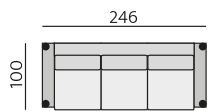

Základní rozměry:

ALBI

Elementy:

032 – trojsedák

022 – dvojsedák

012 – křeslo

90 – taburet

88 - taburet úložný

033 – trojsedák P
034 – trojsedák L

023 – dvojsedák P
024 – dvojsedák L

013 – element P
014 – element L

283 – dlouhé křeslo P
284 – dlouhé křeslo L

383 - dl. křeslo s pultem P
384 - dl. křeslo s pultem L

031 – trojsedák b.p.

021 – dvojsedák b. p.

011 – element b. p.

12 – roh pravouhlý

968 - element s příst. P
969 - element s příst. L

69 – podhlavník originál

BERN bok slim P
BERN bok slim L

Doporučené nohy:
Alida, Isabel, Nicole, Polo