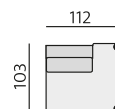

Základní rozměry:

ALBI

Elementy:

032 – trojsedák

022 – dvojsedák

012 – křeslo

90 – taburet

88 - taburet úložný

033 – trojsedák P
034 – trojsedák L

023 – dvojsedák P
024 – dvojsedák L

013 – element P
014 – element L

283 – dlouhé křeslo P
284 – dlouhé křeslo L

383 - dl. křeslo s pultem P
384 - dl. křeslo s pultem L

031 – trojsedák b.p.

021 – dvojsedák b. p.

011 – element b. p.

12 – roh pravouhlý

968 - element s příst. P
969 - element s příst. L

69 – podhlavník originál

BERN bok slim P
BERN bok slim L

Doporučené nohy:
Alida, Isabel, Nicole, Polo