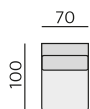

033 – trojsedák P
034 – trojsedák L

023 – dvojsedák P
024 – dvojsedák L

013 – element P
014 – element L

283 – dlouhé křeslo P
284 – dlouhé křeslo L

383 - dl. křeslo s pultem P
384 - dl. křeslo s pultem L

031 – trojsedák b.p.

021 – dvojsedák b. p.

011 – element b. p.

12 – roh pravouhlý

968 - element s příst. P
969 - element s příst. L

69 – podhlavník originál

BERN bok slim P
BERN bok slim L

Doporučené nohy:
Alida, Isabel, Nicole, Polo