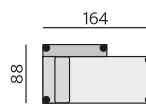

Základní rozměry:

ALBI

Elementy:

032 – trojsedák

022 – dvojsedák

012 – křeslo

90 – taburet

88 - taburet úložný

033 – trojsedák P
034 – trojsedák L

023 – dvojsedák P
024 – dvojsedák L

013 – element P
014 – element L

283 – dlouhé křeslo P
284 – dlouhé křeslo L

383 - dl. křeslo s pultem P
384 - dl. křeslo s pultem L

031 – trojsedák b.p.

021 – dvojsedák b. p.

011 – element b. p.

12 – roh pravouhlý

968 - element s příst. P
969 - element s příst. L

69 – podhlavník originál

BERN bok slim P
BERN bok slim L

Doporučené nohy:
Alida, Isabel, Nicole, Polo