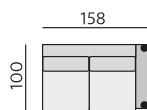

Základní rozměry:

ALBI

Elementy:

032 – trojsedák

022 – dvojsedák

012 – křeslo

90 – taburet

88 - taburet úložný

033 – trojsedák P
034 – trojsedák L

023 – dvojsedák P
024 – dvojsedák L

013 – element P
014 – element L

283 – dlouhé křeslo P
284 – dlouhé křeslo L

383 - dl. křeslo s pultem P
384 - dl. křeslo s pultem L

031 – trojsedák b.p.

021 – dvojsedák b. p.

011 – element b. p.

12 – roh pravouhlý

968 - element s příst. P
969 - element s příst. L

69 – podhlavník originál

BERN bok slim P
BERN bok slim L

Doporučené nohy:
Alida, Isabel, Nicole, Polo