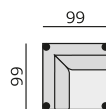

033 – trojsedák P
034 – trojsedák L

023 – dvojsedák P
024 – dvojsedák L

013 – element P
014 – element L

283 – dlouhé křeslo P
284 – dlouhé křeslo L

383 - dl. křeslo s pultem P
384 - dl. křeslo s pultem L

031 – trojsedák b.p.

021 – dvojsedák b. p.

011 – element b. p.

12 – roh pravouhlý

968 - element s příst. P
969 - element s příst. L

69 – podhlavník originál

BERN bok slim P
BERN bok slim L

Doporučené nohy:
Alida, Isabel, Nicole, Polo