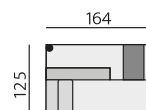

Základní rozměry:

ALBI

Elementy:

032 – trojsedák

022 – dvojsedák

012 – křeslo

90 – taburet

88 - taburet úložný

033 – trojsedák P
034 – trojsedák L

023 – dvojsedák P
024 – dvojsedák L

013 – element P
014 – element L

283 – dlouhé křeslo P
284 – dlouhé křeslo L

383 - dl. křeslo s pultem P
384 - dl. křeslo s pultem L

031 – trojsedák b.p.

021 – dvojsedák b. p.

011 – element b. p.

12 – roh pravouhlý

968 - element s příst. P
969 - element s příst. L

69 – podhlavník originál

BERN bok slim P
BERN bok slim L

Doporučené nohy:
Alida, Isabel, Nicole, Polo