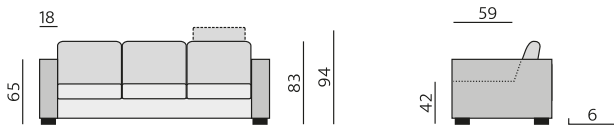

Základní rozměry:

ALBI

Elementy:

032 – trojsedák

022 – dvojsedák

012 – křeslo

90 – taburet

88 - taburet úložný

033 – trojsedák P
034 – trojsedák L

023 – dvojsedák P
024 – dvojsedák L

013 – element P
014 – element L

283 – dlouhé křeslo P
284 – dlouhé křeslo L

383 - dl. křeslo s pultem P
384 - dl. křeslo s pultem L

031 – trojsedák b.p.

021 – dvojsedák b. p.

011 – element b. p.

12 – roh pravouhlý

968 - element s příst. P
969 - element s příst. L

69 – podhlavník originál

BERN bok slim P
BERN bok slim L

Doporučené nohy:
Alida, Isabel, Nicole, Polo

Provedení:
sedák a opěrák pevný, ozdobné
štepování, na přání kontrastní,
moderní design

Funkce:
úložný prostor v taburetech,
polohovatelný podhlavník

Alida 6 cm

Nicole 6 cm

Isabel 6 cm

Polo 10 cm

Příklady sestav: