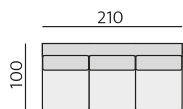

Základní rozměry:

ALBI

Elementy:

032 – trojsedák

022 – dvojsedák

012 – křeslo

90 – taburet

88 - taburet úložný

033 – trojsedák P
034 – trojsedák L

023 – dvojsedák P
024 – dvojsedák L

013 – element P
014 – element L

283 – dlouhé křeslo P
284 – dlouhé křeslo L

383 - dl. křeslo s pultem P
384 - dl. křeslo s pultem L

031 – trojsedák b.p.

021 – dvojsedák b. p.

011 – element b. p.

12 – roh pravouhlý

968 - element s příst. P
969 - element s příst. L

69 – podhlavník originál

BERN bok slim P
BERN bok slim L

Doporučené nohy:
Alida, Isabel, Nicole, Polo