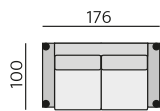

Základní rozměry:

ALBI

Elementy:

032 – trojsedák

022 – dvojsedák

012 – křeslo

90 – taburet

88 - taburet úložný

033 – trojsedák P
034 – trojsedák L

023 – dvojsedák P
024 – dvojsedák L

013 – element P
014 – element L

283 – dlouhé křeslo P
284 – dlouhé křeslo L

383 - dl. křeslo s pultem P
384 - dl. křeslo s pultem L

031 – trojsedák b.p.

021 – dvojsedák b. p.

011 – element b. p.

12 – roh pravouhlý

968 - element s příst. P
969 - element s příst. L

69 – podhlavník originál

BERN bok slim P
BERN bok slim L

Doporučené nohy:
Alida, Isabel, Nicole, Polo