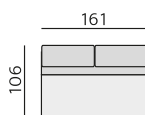

## Základní rozměry:

## Elementy:

032 – trojsedák

052 – 2,5 sedák

022 – dvojsedák

012 – křeslo \*\*)

015 – křeslo otočné \*\*)

4933 – pohovka 3D 206 P \*)  
4943 – pohovka 3D 206 L

4932 – pohovka 3D 186 P \*)  
4942 – pohovka 3D 186 L

4931 – pohovka 3D 166 P \*)  
4941 – pohovka 3D 166 L

0233 – dvojsedák 206 P  
0243 – dvojsedák 206 L

0232 – dvojsedák 186 P  
0242 – dvojsedák 186 L

0231 – dvojsedák 166 P  
0241 – dvojsedák 166 L

031 – trojsedák b. p.

051 – 2,5 sedák b. p.

021 – dvojsedák b. p.

MALAGA bok slim P  
MALAGA bok slim L

633 – poh. příst. 234 P  
643 – poh. příst. 234 L

632 – poh. příst. 204 P  
642 – poh. příst. 204 L

631 – poh. příst. 174 P  
641 – poh. příst. 174 L