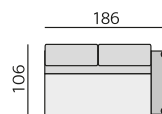

## Základní rozměry:

## Elementy:

032 – trojsedák

052 – 2,5 sedák

022 – dvojsedák

012 – křeslo \*\*)

015 – křeslo otočné \*\*)

4933 – pohovka 3D 206 P \*)  
4943 – pohovka 3D 206 L

4932 – pohovka 3D 186 P \*)  
4942 – pohovka 3D 186 L

4931 – pohovka 3D 166 P \*)  
4941 – pohovka 3D 166 L

0233 – dvojsedák 206 P  
0243 – dvojsedák 206 L

0232 – dvojsedák 186 P  
0242 – dvojsedák 186 L

0231 – dvojsedák 166 P  
0241 – dvojsedák 166 L

031 – trojsedák b. p.