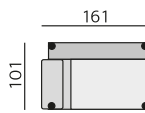

## Základní rozměry:

4931 – pohovka 3D 166 P \*)  
4941 – pohovka 3D 166 L

0233 – dvojsedák 206 P  
0243 – dvojsedák 206 L

0232 – dvojsedák 186 P  
0242 – dvojsedák 186 L

0231 – dvojsedák 166 P  
0241 – dvojsedák 166 L

031 – trojsedák b. p.

051 – 2,5 sedák b. p.

021 – dvojsedák b. p.

MALAGA bok slim P  
MALAGA bok slim L

633 – poh. příst. 234 P  
643 – poh. příst. 234 L

632 – poh. příst. 204 P  
642 – poh. příst. 204 L

631 – poh. příst. 174 P  
641 – poh. příst. 174 L

223U – klub. křeslo 161U P  
224U – klub. křeslo 161U L

12 – roh pravouhý

70 – taburet malý

161 – taburet lavice

161V – tab. s úl. prostorem