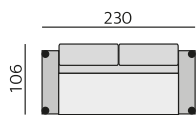

## Základní rozměry:

## Elementy:

032 – trojsedák

052 – 2,5 sedák

022 – dvojsedák

012 – křeslo \*\*)

015 – křeslo otočné \*\*)

4933 – pohovka 3D 206 P \*)  
4943 – pohovka 3D 206 L

4932 – pohovka 3D 186 P \*)  
4942 – pohovka 3D 186 L