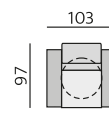

## Základní rozměry:

## Elementy:

032 – trojsedák

052 – 2,5 sedák

022 – dvojsedák

012 – křeslo \*\*)

015 – křeslo otočné \*\*)

4933 – pohovka 3D 206 P \*)  
4943 – pohovka 3D 206 L

4932 – pohovka 3D 186 P \*)  
4942 – pohovka 3D 186 L

4931 – pohovka 3D 166 P \*)  
4941 – pohovka 3D 166 L

0233 – dvojsedák 206 P  
0243 – dvojsedák 206 L

0232 – dvojsedák 186 P  
0242 – dvojsedák 186 L

0231 – dvojsedák 166 P  
0241 – dvojsedák 166 L

031 – trojsedák b. p.

051 – 2,5 sedák b. p.

021 – dvojsedák b. p.

MALAGA bok slim P  
MALAGA bok slim L

633 – poh. příst. 234 P  
643 – poh. příst. 234 L

632 – poh. příst. 204 P  
642 – poh. příst. 204 L

631 – poh. příst. 174 P  
641 – poh. příst. 174 L