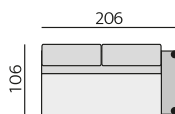

## Základní rozměry:

## Elementy:

032 – trojsedák

052 – 2,5 sedák

022 – dvojsedák

012 – křeslo \*\*)

015 – křeslo otočné \*\*)

4933 – pohovka 3D 206 P \*)  
4943 – pohovka 3D 206 L

4932 – pohovka 3D 186 P \*)  
4942 – pohovka 3D 186 L

4931 – pohovka 3D 166 P \*)  
4941 – pohovka 3D 166 L

0233 – dvojsedák 206 P  
0243 – dvojsedák 206 L

0232 – dvojsedák 186 P  
0242 – dvojsedák 186 L

0231 – dvojsedák 166 P  
0241 – dvojsedák 166 L

031 – trojsedák b. p.