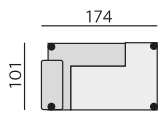

## Elementy:

032 – trojsedák

052 – 2,5 sedák

022 – dvojsedák

012 – křeslo \*\*)

015 – křeslo otočné \*\*)

4933 – pohovka 3D 206 P \*)  
4943 – pohovka 3D 206 L

4932 – pohovka 3D 186 P \*)  
4942 – pohovka 3D 186 L

4931 – pohovka 3D 166 P \*)  
4941 – pohovka 3D 166 L

0233 – dvojsedák 206 P  
0243 – dvojsedák 206 L

0232 – dvojsedák 186 P  
0242 – dvojsedák 186 L

0231 – dvojsedák 166 P  
0241 – dvojsedák 166 L

031 – trojsedák b. p.

051 – 2,5 sedák b. p.

021 – dvojsedák b. p.

MALAGA bok slim P  
MALAGA bok slim L

633 – poh. příst. 234 P  
643 – poh. příst. 234 L

632 – poh. příst. 204 P  
642 – poh. příst. 204 L

631 – poh. příst. 174 P  
641 – poh. příst. 174 L

223U – klub. křeslo 161U P  
224U – klub. křeslo 161U L

12 – roh pravouhý

70 – taburet malý

161 – taburet lavice

161V – tab. s úl. prostorem