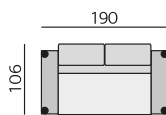

## Základní rozměry:

## Elementy:

032 – trojsedák

052 – 2,5 sedák

022 – dvojsedák

012 – křeslo \*\*)

015 – křeslo otočné \*\*)

4933 – pohovka 3D 206 P \*)  
4943 – pohovka 3D 206 L

4932 – pohovka 3D 186 P \*)  
4942 – pohovka 3D 186 L

4931 – pohovka 3D 166 P \*)  
4941 – pohovka 3D 166 L

0233 – dvojsedák 206 P  
0243 – dvojsedák 206 L

0232 – dvojsedák 186 P  
0242 – dvojsedák 186 L

0231 – dvojsedák 166 P  
0241 – dvojsedák 166 L

031 – trojsedák b. p.