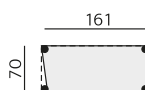

051 – 2,5 sedák b. p.

021 – dvojsedák b. p.

MALAGA bok slim P  
MALAGA bok slim L

633 – poh. příst. 234 P  
643 – poh. příst. 234 L

632 – poh. příst. 204 P  
642 – poh. příst. 204 L

631 – poh. příst. 174 P  
641 – poh. příst. 174 L

223U – klub. křeslo 161U P  
224U – klub. křeslo 161U L

12 – roh pravouhý

70 – taburet malý

161 – taburet lavice

161V – tab. s úl. prostorem