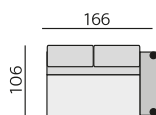

## Základní rozměry:

## Elementy:

032 – trojsedák

052 – 2,5 sedák

022 – dvojsedák

012 – křeslo \*\*)

015 – křeslo otočné \*\*)

4933 – pohovka 3D 206 P \*)  
4943 – pohovka 3D 206 L

4932 – pohovka 3D 186 P \*)  
4942 – pohovka 3D 186 L

4931 – pohovka 3D 166 P \*)  
4941 – pohovka 3D 166 L

0233 – dvojsedák 206 P  
0243 – dvojsedák 206 L

0232 – dvojsedák 186 P  
0242 – dvojsedák 186 L

0231 – dvojsedák 166 P  
0241 – dvojsedák 166 L

031 – trojsedák b. p.

051 – 2,5 sedák b. p.

021 – dvojsedák b. p.

MALAGA bok slim P  
MALAGA bok slim L

633 – poh. příst. 234 P  
643 – poh. příst. 234 L

632 – poh. příst. 204 P  
642 – poh. příst. 204 L

631 – poh. příst. 174 P  
641 – poh. příst. 174 L