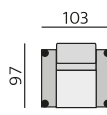

## Základní rozměry:

## Elementy:

032 – trojsedák

052 – 2,5 sedák

022 – dvojsedák

012 – křeslo \*\*)

015 – křeslo otočné \*\*)

4933 – pohovka 3D 206 P \*)  
4943 – pohovka 3D 206 L

4932 – pohovka 3D 186 P \*)  
4942 – pohovka 3D 186 L

4931 – pohovka 3D 166 P \*)  
4941 – pohovka 3D 166 L

0233 – dvojsedák 206 P  
0243 – dvojsedák 206 L

0232 – dvojsedák 186 P  
0242 – dvojsedák 186 L

0231 – dvojsedák 166 P  
0241 – dvojsedák 166 L

031 – trojsedák b. p.

051 – 2,5 sedák b. p.

021 – dvojsedák b. p.

MALAGA bok slim P  
MALAGA bok slim L

633 – poh. příst. 234 P  
643 – poh. příst. 234 L

632 – poh. příst. 204 P  
642 – poh. příst. 204 L

631 – poh. příst. 174 P  
641 – poh. příst. 174 L