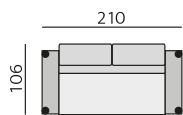

## Základní rozměry:

## Elementy:

032 – trojsedák

052 – 2,5 sedák

022 – dvojsedák

012 – křeslo \*\*)

015 – křeslo otočné \*\*)

4933 – pohovka 3D 206 P \*)  
4943 – pohovka 3D 206 L

4932 – pohovka 3D 186 P \*)  
4942 – pohovka 3D 186 L