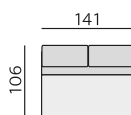

## Základní rozměry:

## Elementy:

032 – trojsedák

052 – 2,5 sedák

022 – dvojsedák

012 – křeslo \*\*)

015 – křeslo otočné \*\*)

4933 – pohovka 3D 206 P \*)  
4943 – pohovka 3D 206 L

4932 – pohovka 3D 186 P \*)  
4942 – pohovka 3D 186 L

4931 – pohovka 3D 166 P \*)  
4941 – pohovka 3D 166 L

0233 – dvojsedák 206 P  
0243 – dvojsedák 206 L

0232 – dvojsedák 186 P  
0242 – dvojsedák 186 L

0231 – dvojsedák 166 P  
0241 – dvojsedák 166 L

031 – trojsedák b. p.

051 – 2,5 sedák b. p.

021 – dvojsedák b. p.

MALAGA bok slim P  
MALAGA bok slim L

633 – poh. příst. 234 P  
643 – poh. příst. 234 L

632 – poh. příst. 204 P  
642 – poh. příst. 204 L

631 – poh. příst. 174 P  
641 – poh. příst. 174 L