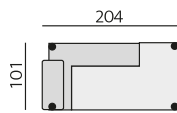

4931 – pohovka 3D 166 P \*)  
4941 – pohovka 3D 166 L

0233 – dvojsedák 206 P  
0243 – dvojsedák 206 L

0232 – dvojsedák 186 P  
0242 – dvojsedák 186 L

0231 – dvojsedák 166 P  
0241 – dvojsedák 166 L

031 – trojsedák b. p.

051 – 2,5 sedák b. p.

021 – dvojsedák b. p.

MALAGA bok slim P  
MALAGA bok slim L

633 – poh. příst. 234 P  
643 – poh. příst. 234 L

632 – poh. příst. 204 P  
642 – poh. příst. 204 L

631 – poh. příst. 174 P  
641 – poh. příst. 174 L

223U – klub. křeslo 161U P  
224U – klub. křeslo 161U L

12 – roh pravouhý

70 – taburet malý

161 – taburet lavice

161V – tab. s úl. prostorem