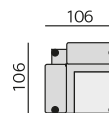

## Základní rozměry:

4931 – pohovka 3D 166 P \*)  
4941 – pohovka 3D 166 L

0233 – dvojsedák 206 P  
0243 – dvojsedák 206 L

0232 – dvojsedák 186 P  
0242 – dvojsedák 186 L

0231 – dvojsedák 166 P  
0241 – dvojsedák 166 L

031 – trojsedák b. p.

051 – 2,5 sedák b. p.

021 – dvojsedák b. p.

MALAGA bok slim P  
MALAGA bok slim L

633 – poh. příst. 234 P  
643 – poh. příst. 234 L

632 – poh. příst. 204 P  
642 – poh. příst. 204 L

631 – poh. příst. 174 P  
641 – poh. příst. 174 L

223U – klub. křeslo 161U P  
224U – klub. křeslo 161U L

12 – roh pravouhý

70 – taburet malý

161 – taburet lavice

161V – tab. s úl. prostorem