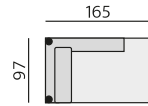

## Základní rozměry:

## Elementy:

O3P – podr. úzká P 12 cm  
O3L – podr. úzká L 12 cm

O4P – podr. široká P 18 cm  
O4L – podr. široká L 18 cm

O31 – trojsedák b.p.

O51 – 2,5 sedák b.p.

O21 – dvojsedák b.p.

12 – roh pravouhly

O633 – poh. přístavná 225 P  
O643 – poh. přístavná 225 L