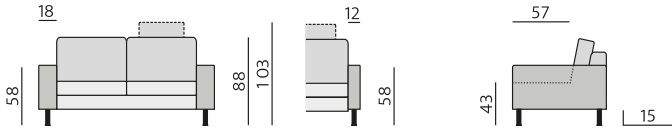

## Základní rozměry:

## Elementy:

O3P – podr. úzká P 12 cm  
O3L – podr. úzká L 12 cm

O4P – podr. široká P 18 cm  
O4L – podr. široká L 18 cm

O31 – trojsedák b.p.

O51 – 2,5 sedák b.p.

O21 – dvojsedák b.p.

12 – roh pravouhly

O633 – poh. přístavná 225 P  
O643 – poh. přístavná 225 L