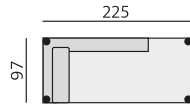

## Základní rozměry:

## Elementy:

O3P – podr. úzká P 12 cm  
O3L – podr. úzká L 12 cm

O4P – podr. široká P 18 cm  
O4L – podr. široká L 18 cm

O31 – trojsedák b.p.

O51 – 2,5 sedák b.p.

O21 – dvojsedák b.p.

12 – roh pravouhly

O633 – poh. přístavná 225 P  
O643 – poh. přístavná 225 L