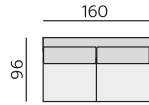

## Základní rozměry:

## Elementy:

O3P – podr. úzká P 12 cm  
O3L – podr. úzká L 12 cm

O4P – podr. široká P 18 cm  
O4L – podr. široká L 18 cm

O31 – trojsedák b.p.

O51 – 2,5 sedák b.p.

O21 – dvojsedák b.p.

12 – roh pravouhly

O633 – poh. přístavná 225 P  
O643 – poh. přístavná 225 L