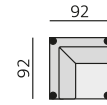

## Základní rozměry:

## Elementy:

O3P – podr. úzká P 12 cm  
O3L – podr. úzká L 12 cm

O4P – podr. široká P 18 cm  
O4L – podr. široká L 18 cm

O31 – trojsedák b.p.

O51 – 2,5 sedák b.p.

O21 – dvojsedák b.p.

12 – roh pravouhly

O633 – poh. přístavná 225 P  
O643 – poh. přístavná 225 L