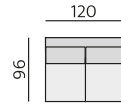

## Základní rozměry:

## Elementy:

O3P – podr. úzká P 12 cm  
O3L – podr. úzká L 12 cm

O4P – podr. široká P 18 cm  
O4L – podr. široká L 18 cm

O31 – trojsedák b.p.

O51 – 2,5 sedák b.p.

O21 – dvojsedák b.p.

12 – roh pravouhly

O633 – poh. přístavná 225 P  
O643 – poh. přístavná 225 L