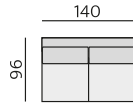

## Základní rozměry:

## Elementy:

O3P – podr. úzká P 12 cm  
O3L – podr. úzká L 12 cm

O4P – podr. široká P 18 cm  
O4L – podr. široká L 18 cm

O31 – trojsedák b.p.

O51 – 2,5 sedák b.p.

O21 – dvojsedák b.p.

12 – roh pravouhly

O633 – poh. přístavná 225 P  
O643 – poh. přístavná 225 L