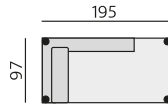

## Základní rozměry:

## Elementy:

O3P – podr. úzká P 12 cm  
O3L – podr. úzká L 12 cm

O4P – podr. široká P 18 cm  
O4L – podr. široká L 18 cm

O31 – trojsedák b.p.

O51 – 2,5 sedák b.p.

O21 – dvojsedák b.p.

12 – roh pravouhly

O633 – poh. přístavná 225 P  
O643 – poh. přístavná 225 L