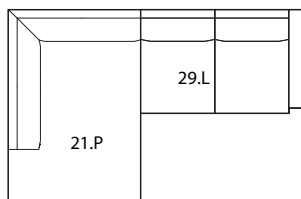

## ROZMĚRY:

výška při výšce podnoží 10 cm	70 cm bez polštáře
	83 cm s polštářem
hloubka sedáku	75 cm bez polštáře 62 cm s polštářem

výška sedáku výška při výšce podnoží 10 cm	42 cm při výšce podnoží 10 cm
výška područky výška při výšce podnoží 10 cm	53 cm při výšce podnoží 10 cm
šířka područky	16 cm - úzká područka 25 cm - široká područka

## SESTAVY:

S (P/L)  
312 (321\*) × 220/ v. 83

T (P/L)  
281 (290\*) × 182/ v. 83

U (P/L)  
254 (263\*) × 221/ v. 83

X (P/L)  
342 (351\*) × 182 (191\*)/ v. 83

\*) Uvedené rozměry jsou platné pro provedení sestavy se širšími područkami.  
(P/L) - označení dílů, u kterých lze volit stranovou orientaci. Znázorněné díly jsou P (pravé).  
Tolerance rozměrů uvedených u jednotlivých dílů + 2,5 cm