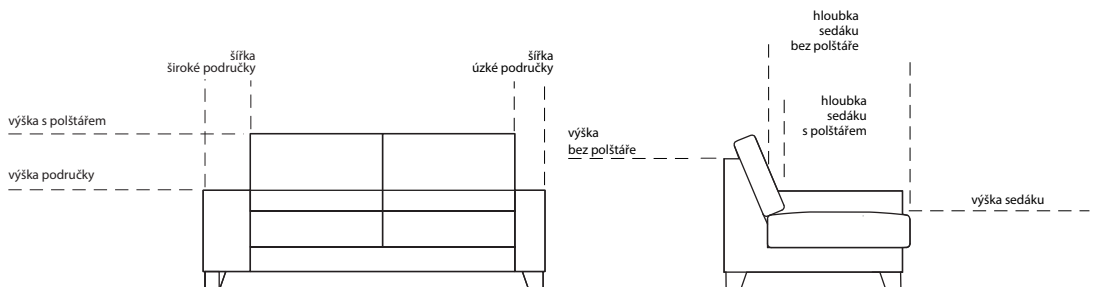

Nadčasová sedací souprava s vysokou variabilitou. Sedákové polštáře jsou volně ložené na pružinových vlnovcích, které zajišťují komfort při sezení. Na výběr jsou 2 možné tuhosti sedáků a 2 šířky područek.

Opěrnou část můžete zvýšit mobilní nebo integrovanou hlavovou opěrkou.

## ROZMĚRY:

výška při výšce podnoží 10 cm	70 cm bez polštáře
	83 cm s polštářem
hloubka sedáku	75 cm bez polštáře 62 cm s polštářem

výška sedáku výška při výšce podnoží 10 cm	42 cm při výšce podnoží 10 cm
výška područky výška při výšce podnoží 10 cm	53 cm při výšce podnoží 10 cm
šířka područky	16 cm - úzká područka 25 cm - široká područka