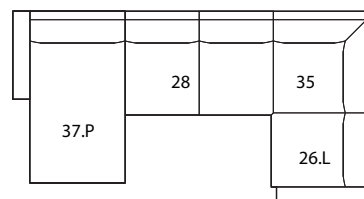

## ROZMĚRY:

výška při výšce podnoží 10 cm	70 cm bez polštáře
	83 cm s polštářem
hloubka sedáku	75 cm bez polštáře 62 cm s polštářem

výška sedáku výška při výšce podnoží 10 cm	42 cm při výšce podnoží 10 cm
výška područky výška při výšce podnoží 10 cm	53 cm při výšce podnoží 10 cm
šířka područky	16 cm - úzká područka 25 cm - široká područka

## SESTAVY:

S (P/L)  
312 (321\*) × 220/ v. 83

T (P/L)  
281 (290\*) × 182/ v. 83

U (P/L)  
254 (263\*) × 221/ v. 83

X (P/L)  
342 (351\*) × 182 (191\*)/ v. 83

\*) Uvedené rozměry jsou platné pro provedení sestavy se širšími područkami.  
(P/L) - označení dílů, u kterých lze volit stranovou orientaci. Znázorněné díly jsou P (pravé).  
Tolerance rozměrů uvedených u jednotlivých dílů + 2,5 cm

## DÍLY:

25 – křeslo  
bez područek  
70 × 98/ v. 83

26 (P/L) – křeslo  
s područkou  
86 (95\*) × 98/ v. 83

27 – křeslo  
s područkami  
102 (120\*) × 98/ v. 83

28 – 2-křeslo  
bez područek  
140 × 98/ v. 83