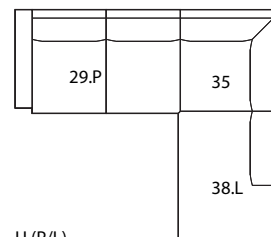

## ROZMĚRY:

výška při výšce podnoží 10 cm	70 cm bez polštáře
	83 cm s polštářem
hloubka sedáku	75 cm bez polštáře 62 cm s polštářem

výška sedáku výška při výšce podnoží 10 cm	42 cm při výšce podnoží 10 cm
výška područky výška při výšce podnoží 10 cm	53 cm při výšce podnoží 10 cm
šířka područky	16 cm - úzká područka 25 cm - široká područka

## SESTAVY:

S (P/L)  
312 (321\*) × 220/ v. 83

T (P/L)  
281 (290\*) × 182/ v. 83

U (P/L)  
254 (263\*) × 221/ v. 83

X (P/L)  
342 (351\*) × 182 (191\*)/ v. 83

\*) Uvedené rozměry jsou platné pro provedení sestavy se širšími područkami.  
(P/L) - označení dílů, u kterých lze volit stranovou orientaci. Znázorněné díly jsou P (pravé).  
Tolerance rozměrů uvedených u jednotlivých dílů + 2,5 cm