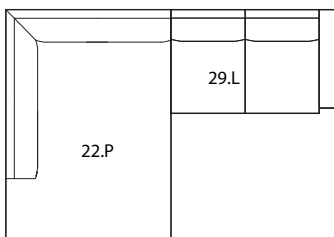

Opěrnou část můžete zvýšit mobilní nebo integrovanou hlavovou opěrkou.

## ROZMĚRY:

výška při výšce podnoží 10 cm	70 cm bez polštáře
	83 cm s polštářem
hloubka sedáku	75 cm bez polštáře 62 cm s polštářem

výška sedáku výška při výšce podnoží 10 cm	42 cm při výšce podnoží 10 cm
výška područky výška při výšce podnoží 10 cm	53 cm při výšce podnoží 10 cm
šířka područky	16 cm - úzká područka 25 cm - široká područka

## SESTAVY:

S (P/L)  
312 (321\*) × 220/ v. 83

T (P/L)  
281 (290\*) × 182/ v. 83

U (P/L)  
254 (263\*) × 221/ v. 83

X (P/L)  
342 (351\*) × 182 (191\*)/ v. 83

\*) Uvedené rozměry jsou platné pro provedení sestavy se širšími područkami.  
(P/L) - označení dílů, u kterých lze volit stranovou orientaci. Znázorněné díly jsou P (pravé).  
Tolerance rozměrů uvedených u jednotlivých dílů + 2,5 cm