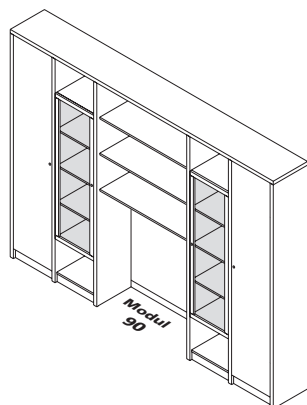

06 822 0 43.695,-

Sestava 23 - šířka 330

06 823 0 44.027,-

Sestava 24 - šířka 289

06 824 0 40.842,-

Uvedené ceny jsou bez 21%DPH

Sestava 25 - šířka 240

06 825 0 32.655,-

Sestava 26 - šířka 293

06 826 0 53.489,-

Sestava 29 - šířka 195

06 829 0 28.888,-

Sestava 30 - šířka 195

06 830 0 31.617,-

Sestava 31 - šířka 293

06 831 0 55.856,-

Sestava 32 - šířka 195

06 832 0 34.024,-

Sestava 60 - šířka 199

06 860 0 32.994,-

Sestava 70 - šířka 247

06 870 0 40.598,-

knihovny, vitríny a doplňky

Knihovna
VK (98 × 190 × 40)
06 617 0 19.971,-