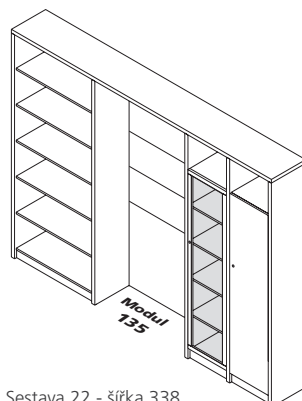

Sestava 19 - šířka 195

06 819 0 35.486,-

Sestava 20 - šířka 195

06 820 0 29.648,-

sestavy výšky 230, hloubky 40

Sestava 21 - šířka 338

06 821 0 51.022,-

Sestava 22 - šířka 338