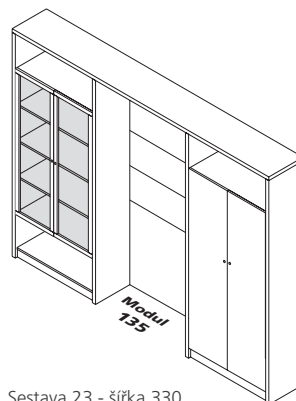

Sestava 23 - šířka 330

06 823 0 44.027,-