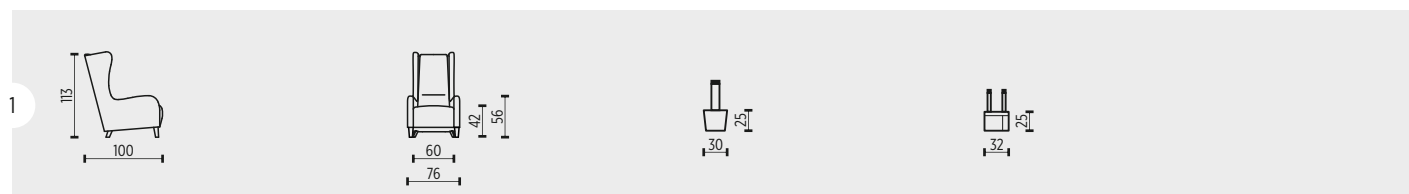

TYPY DŘEVIN

MOŘIDLA PRO BUKOVÉ PODNOŽE A NOHY

označení prvků	1	Z	KP
popis prvků	křeslo ANGEL se dvěma područkami	záhlavník ANGEL -	kapsa ANGEL -

kategorie látky			
cenová skupina - A	17 109 Kč	1 401 Kč	1 278 Kč
cenová skupina - B	19 709 Kč	1 609 Kč	1 616 Kč
cenová skupina - C	22 309 Kč	1 817 Kč	1 954 Kč
cenová skupina - D	24 909 Kč	2 025 Kč	2 292 Kč

kategorie kůže			
cenová skupina - A	31 253 Kč	2 628 Kč	3 237 Kč
cenová skupina - B	33 730 Kč	2 830 Kč	3 566 Kč
cenová skupina - C	47 351 Kč	3 942 Kč	5 372 Kč

technická data rozměry v cm			
šířka/hloubka/ výška	76x100x113	30x-x25	32x-x25
hloubka sedáku	54	-	-
výška sedáku	42	-	-
výška područky	56	-	-
výška podnože	19(přední) / 8(zadní)	-	-
šířky sedáků	60	-	-