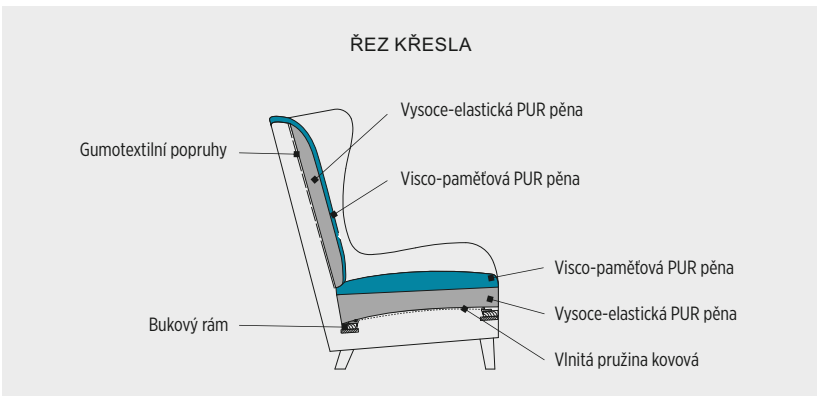

TYPY DŘEVIN

MOŘIDLA PRO BUKOVÉ PODNOŽE A NOHY

označení prvků	1	Z	KP
popis prvků	křeslo ANGEL se dvěma područkami	záhlavník ANGEL -	kapsa ANGEL -

kategorie látky			
cenová skupina - A	17 109 Kč	1 401 Kč	1 278 Kč
cenová skupina - B	19 709 Kč	1 609 Kč	1 616 Kč
cenová skupina - C	22 309 Kč	1 817 Kč	1 954 Kč
cenová skupina - D	24 909 Kč	2 025 Kč	2 292 Kč

kategorie kůže			
cenová skupina - A	31 253 Kč	2 628 Kč	3 237 Kč
cenová skupina - B	33 730 Kč	2 830 Kč	3 566 Kč
cenová skupina - C	47 351 Kč	3 942 Kč	5 372 Kč

technická data rozměry v cm			
šířka/hloubka/ výška	76x100x113	30x-x25	32x-x25
hloubka sedáku	54	-	-
výška sedáku	42	-	-
výška područky	56	-	-
výška podnože	19(přední) / 8(zadní)	-	-
šířky sedáků	60	-	-