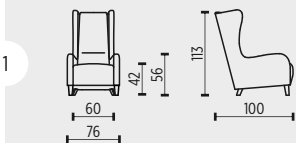

**ED
EL®**

NÁBYTEK

řiha

ANGEL

MALOOBCHODNÍ CENÍK VČ. DPH 2018

ceník platný od 1. 1. 2018

www.nabytekriha.cz, info@nabytekriha.cz, tel.602245858

ZNAČENÍ PRVKŮ
 1 KŘESLO SE DVĚMA PODRUČKAMI
 Z ZÁHLAVNÍK
 KP KAPSA

TYPY DŘEVIN

MOŘIDLA PRO BUKOVÉ PODNOŽE A NOHY

označení prvků	1	Z	KP
popis prvků	křeslo ANGEL se dvěma područkami	záhlavník ANGEL -	kapsa ANGEL -

kategorie látky			
cenová skupina - A	17 109 Kč	1 401 Kč	1 278 Kč
cenová skupina - B	19 709 Kč	1 609 Kč	1 616 Kč
cenová skupina - C	22 309 Kč	1 817 Kč	1 954 Kč
cenová skupina - D	24 909 Kč	2 025 Kč	2 292 Kč

kategorie kůže			
cenová skupina - A	31 253 Kč	2 628 Kč	3 237 Kč
cenová skupina - B	33 730 Kč	2 830 Kč	3 566 Kč
cenová skupina - C	47 351 Kč	3 942 Kč	5 372 Kč

technická data rozměry v cm			
šířka/hloubka/ výška	76x100x113	30x-x25	32x-x25
hloubka sedáku	54	-	-
výška sedáku	42	-	-
výška područky	56	-	-
výška podnože	19(přední) / 8(zadní)	-	-
šířky sedáků	60	-	-

spotřeba potahového materiálu			
celkem (bm*)	5	0,5	0,5
spotřeba kůže (m ²)	9,8	1	1

legenda
 * celková spotřeba potahové textilie o min. šířce 140 cm v bm na výrobek
 • sériová výbava (bez příplatku)
 tolerance základních rozměrů +/- 15mm