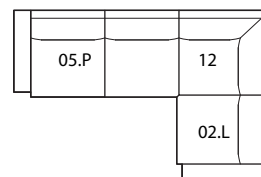

Opěrnou část můžete zvýšit mobilní nebo integrovanou hlavovou opěrkou.

ROZMĚRY:

výška s podnožím 10 cm	70 cm bez polštáře
	83 cm s polštářem
hloubka sedáku	65 cm bez polštáře 52 cm s polštářem

výška sedáku s podnožím 10 cm	42 cm s podnožím 10 cm
výška područky s podnožím 10 cm	53 cm s podnožím 10 cm
šířka područky	16 cm - úzká područka
	25 cm - široká područka

SESTAVY:

B (P/L)
312 (321*) × 209/ v. 83

D (P/L)
242 (251*) × 242 (251*)/ v. 83

I (P/L)
242 (251*) × 172 (181*)/ v. 83

J (P/L)
242 (260*) × 144/ v. 83

K (P/L)
242 (251*) × 136/ v. 83

*) Uvedené rozměry jsou platné pro provedení sestavy se širšími područkami.
(P/L) - označení dílů, u kterých lze volit stranovou orientaci. Znárodně díly jsou P (pravé).
Tolerance rozměrů uvedených u jednotlivých dílů + 2,5 cm

IKARUS S MĚLKÝM SEDEM

SESTAVY:

M (P/L)
312 (321*) × 220/ v. 83

P (P/L)
242 (251*) × 209/ v. 83

R (P/L)
281 (290*) × 182/ v. 83

DÍLY:

01 – křeslo
bez područek
70 × 88/ v. 83

02 (P/L) – křeslo
s područkou
86 (95*) × 88/ v. 83

15 (P/L) – koncový
element
123 × 88/ v. 83

16 (P/L) – koncový element
s područkou
139 (148*) × 88/ v. 83

22 (P/L) – element XXL***
156 × 220/ v. 83

21 (P/L) – element XL
125 × 182/ v. 83

20 – taburet
120 × 70/ v. 42