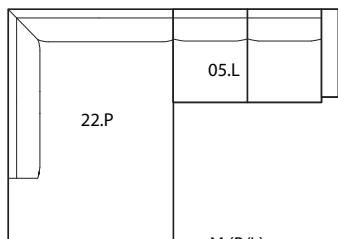

SESTAVY:

B (P/L)
312 (321*) × 209/ v. 83

D (P/L)
242 (251*) × 242 (251*)/ v. 83

I (P/L)
242 (251*) × 172 (181*)/ v. 83

J (P/L)
242 (260*) × 144/ v. 83

K (P/L)
242 (251*) × 136/ v. 83

*) Uvedené rozměry jsou platné pro provedení sestavy se širšími područkami.
(P/L) - označení dílů, u kterých lze volit stranovou orientaci. Znárodně díly jsou P (pravé).
Tolerance rozměrů uvedených u jednotlivých dílů + 2,5 cm

IKARUS S MĚLKÝM SEDEM

SESTAVY:

M (P/L)
312 (321*) × 220/ v. 83

P (P/L)
242 (251*) × 209/ v. 83

R (P/L)
281 (290*) × 182/ v. 83

DÍLY:

01 – křeslo
bez područek
70 × 88/ v. 83

02 (P/L) – křeslo
s područkou
86 (95*) × 88/ v. 83

03 – křeslo
s područkami
102 (120*) × 88/ v. 83

04 – 2-křeslo
bez područek
140 × 88/ v. 83

05 (P/L) – 2-křeslo
s područkou
156 (165*) × 88/ v. 83

06 – 2-křeslo
s područkami
172(190*) × 88/ v. 83

07 – 3-křeslo
bez područek
210 × 88/ v. 83

15 (P/L) – koncový
element
123 × 88/ v. 83

16 (P/L) – koncový element
s područkou
139 (148*) × 88/ v. 83

22 (P/L) – element XXL***
156 × 220/ v. 83

21 (P/L) – element XL
125 × 182/ v. 83

20 – taburet
120 × 70/ v. 42