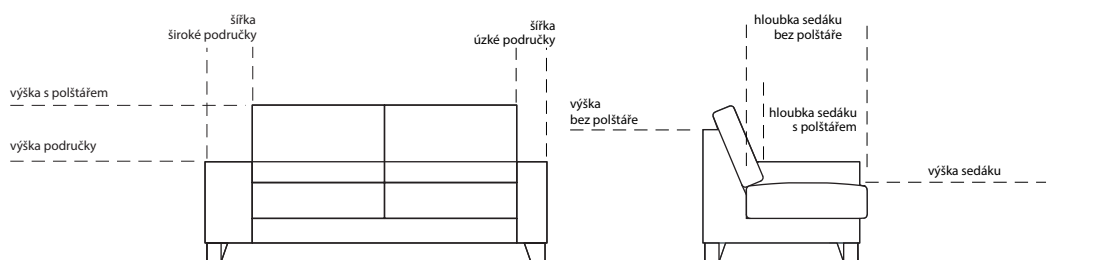

Nadčasová sedací souprava s vysokou variabilitou. Sedákové polštáře jsou volně ložené na pružinových vlnovcích, které zajišťují komfort při sezení. Na výběr jsou 2 možné tuhosti sedáků a 2 šířky područek.

Opěrnou část můžete zvýšit mobilní nebo integrovanou hlavovou opěrkou.

ROZMĚRY:

výška s podnožím 10 cm	70 cm bez polštáře
	83 cm s polštářem
hloubka sedáku	65 cm bez polštáře 52 cm s polštářem

výška sedáku s podnožím 10 cm	42 cm s podnožím 10 cm
výška područky s podnožím 10 cm	53 cm s podnožím 10 cm
šířka područky	16 cm - úzká područka
	25 cm - široká područka

SESTAVY:

B (P/L)
312 (321*) × 209/ v. 83

D (P/L)
242 (251*) × 242 (251*)/ v. 83

I (P/L)
242 (251*) × 172 (181*)/ v. 83

J (P/L)
242 (260*) × 144/ v. 83

K (P/L)
242 (251*) × 136/ v. 83

*) Uvedené rozměry jsou platné pro provedení sestavy se širšími područkami.
(P/L) - označení dílů, u kterých lze volit stranovou orientaci. Znárodně díly jsou P (pravé).
Tolerance rozměrů uvedených u jednotlivých dílů + 2,5 cm