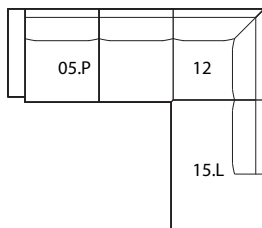

Opěrnou část můžete zvýšit mobilní nebo integrovanou hlavovou opěrkou.

ROZMĚRY:

výška s podnožím 10 cm	70 cm bez polštáře
	83 cm s polštářem
hloubka sedáku	65 cm bez polštáře 52 cm s polštářem

výška sedáku s podnožím 10 cm	42 cm s podnožím 10 cm
výška područky s podnožím 10 cm	53 cm s podnožím 10 cm
šířka područky	16 cm - úzká područka
	25 cm - široká područka

SESTAVY:

B (P/L)
312 (321*) × 209/ v. 83

D (P/L)
242 (251*) × 242 (251*)/ v. 83

I (P/L)
242 (251*) × 172 (181*)/ v. 83

J (P/L)
242 (260*) × 144/ v. 83

K (P/L)
242 (251*) × 136/ v. 83

*) Uvedené rozměry jsou platné pro provedení sestavy se širšími područkami.
(P/L) - označení dílů, u kterých lze volit stranovou orientaci. Znárodně díly jsou P (pravé).
Tolerance rozměrů uvedených u jednotlivých dílů + 2,5 cm

IKARUS S MĚLKÝM SEDEM

SESTAVY:

M (P/L)
312 (321*) × 220/ v. 83

P (P/L)
242 (251*) × 209/ v. 83

R (P/L)
281 (290*) × 182/ v. 83

DÍLY:

01 – křeslo
bez područek
70 × 88/ v. 83

02 (P/L) – křeslo
s područkou
86 (95*) × 88/ v. 83

15 (P/L) – koncový
element
123 × 88/ v. 83

16 (P/L) – koncový element
s područkou
139 (148*) × 88/ v. 83

22 (P/L) – element XXL***
156 × 220/ v. 83

21 (P/L) – element XL
125 × 182/ v. 83

20 – taburet
120 × 70/ v. 42