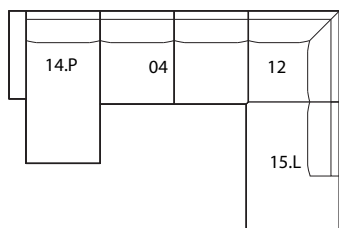

Opěrnou část můžete zvýšit mobilní nebo integrovanou hlavovou opěrkou.

ROZMĚRY:

výška s podnožím 10 cm	70 cm bez polštáře
	83 cm s polštářem
hloubka sedáku	65 cm bez polštáře 52 cm s polštářem

výška sedáku s podnožím 10 cm	42 cm s podnožím 10 cm
výška područky s podnožím 10 cm	53 cm s podnožím 10 cm
šířka područky	16 cm - úzká područka
	25 cm - široká područka

SESTAVY:

B (P/L)
312 (321*) × 209/ v. 83

D (P/L)
242 (251*) × 242 (251*)/ v. 83

I (P/L)
242 (251*) × 172 (181*)/ v. 83

J (P/L)
242 (260*) × 144/ v. 83

K (P/L)
242 (251*) × 136/ v. 83

*) Uvedené rozměry jsou platné pro provedení sestavy se širšími područkami.
(P/L) - označení dílů, u kterých lze volit stranovou orientaci. Znárodně díly jsou P (pravé).
Tolerance rozměrů uvedených u jednotlivých dílů + 2,5 cm

IKARUS S MĚLKÝM SEDEM

SESTAVY:

M (P/L)
312 (321*) × 220/ v. 83

P (P/L)
242 (251*) × 209/ v. 83

R (P/L)
281 (290*) × 182/ v. 83

DÍLY:

01 – křeslo
bez područek
70 × 88/ v. 83

02 (P/L) – křeslo
s područkou
86 (95*) × 88/ v. 83

15 (P/L) – koncový
element
123 × 88/ v. 83

16 (P/L) – koncový element
s područkou
139 (148*) × 88/ v. 83

22 (P/L) – element XXL***
156 × 220/ v. 83

21 (P/L) – element XL
125 × 182/ v. 83

20 – taburet
120 × 70/ v. 42