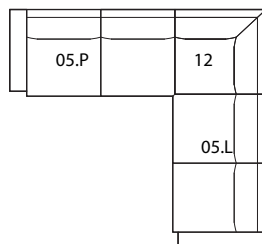

Opěrnou část můžete zvýšit mobilní nebo integrovanou hlavovou opěrkou.

ROZMĚRY:

výška s podnožím 10 cm	70 cm bez polštáře
	83 cm s polštářem
hloubka sedáku	65 cm bez polštáře 52 cm s polštářem

výška sedáku s podnožím 10 cm	42 cm s podnožím 10 cm
výška područky s podnožím 10 cm	53 cm s podnožím 10 cm
šířka područky	16 cm - úzká područka
	25 cm - široká područka

SESTAVY:

B (P/L)
312 (321*) × 209/ v. 83

D (P/L)
242 (251*) × 242 (251*)/ v. 83

I (P/L)
242 (251*) × 172 (181*)/ v. 83

J (P/L)
242 (260*) × 144/ v. 83

K (P/L)
242 (251*) × 136/ v. 83

*) Uvedené rozměry jsou platné pro provedení sestavy se širšími područkami.
(P/L) - označení dílů, u kterých lze volit stranovou orientaci. Znárodně díly jsou P (pravé).
Tolerance rozměrů uvedených u jednotlivých dílů + 2,5 cm

IKARUS S MĚLKÝM SEDEM

SESTAVY:

M (P/L)
312 (321*) × 220/ v. 83

P (P/L)
242 (251*) × 209/ v. 83

R (P/L)
281 (290*) × 182/ v. 83

DÍLY:

01 – křeslo
bez područek
70 × 88/ v. 83

02 (P/L) – křeslo
s područkou
86 (95*) × 88/ v. 83

15 (P/L) – koncový
element
123 × 88/ v. 83

16 (P/L) – koncový element
s područkou
139 (148*) × 88/ v. 83

22 (P/L) – element XXL***
156 × 220/ v. 83

21 (P/L) – element XL
125 × 182/ v. 83

20 – taburet
120 × 70/ v. 42