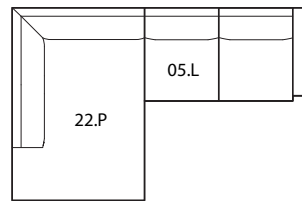

SESTAVY:

B (P/L)
312 (321*) × 209/ v. 83

D (P/L)
242 (251*) × 242 (251*)/ v. 83

I (P/L)
242 (251*) × 172 (181*)/ v. 83

J (P/L)
242 (260*) × 144/ v. 83

K (P/L)
242 (251*) × 136/ v. 83

*) Uvedené rozměry jsou platné pro provedení sestavy se širšími područkami.
(P/L) - označení dílů, u kterých lze volit stranovou orientaci. Znárodně díly jsou P (pravé).
Tolerance rozměrů uvedených u jednotlivých dílů + 2,5 cm

IKARUS S MĚLKÝM SEDEM

SESTAVY:

M (P/L)
312 (321*) × 220/ v. 83

P (P/L)
242 (251*) × 209/ v. 83

R (P/L)
281 (290*) × 182/ v. 83

DÍLY:

01 – křeslo
bez područek
70 × 88/ v. 83

02 (P/L) – křeslo
s područkou
86 (95*) × 88/ v. 83

03 – křeslo
s područkami
102 (120*) × 88/ v. 83

04 – 2-křeslo
bez područek
140 × 88/ v. 83

05 (P/L) – 2-křeslo
s područkou
156 (165*) × 88/ v. 83

06 – 2-křeslo
s područkami
172(190*) × 88/ v. 83

07 – 3-křeslo
bez područek
210 × 88/ v. 83

15 (P/L) – koncový
element
123 × 88/ v. 83

16 (P/L) – koncový element
s područkou
139 (148*) × 88/ v. 83

22 (P/L) – element XXL***
156 × 220/ v. 83

21 (P/L) – element XL
125 × 182/ v. 83

20 – taburet
120 × 70/ v. 42