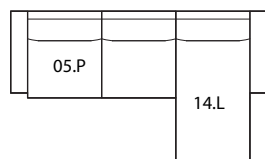

Opěrnou část můžete zvýšit mobilní nebo integrovanou hlavovou opěrkou.

ROZMĚRY:

výška s podnožím 10 cm	70 cm bez polštáře
	83 cm s polštářem
hloubka sedáku	65 cm bez polštáře 52 cm s polštářem

výška sedáku s podnožím 10 cm	42 cm s podnožím 10 cm
výška područky s podnožím 10 cm	53 cm s podnožím 10 cm
šířka područky	16 cm - úzká područka
	25 cm - široká područka

SESTAVY:

B (P/L)
312 (321*) × 209/ v. 83

D (P/L)
242 (251*) × 242 (251*)/ v. 83

I (P/L)
242 (251*) × 172 (181*)/ v. 83

J (P/L)
242 (260*) × 144/ v. 83

K (P/L)
242 (251*) × 136/ v. 83

*) Uvedené rozměry jsou platné pro provedení sestavy se širšími područkami.
(P/L) - označení dílů, u kterých lze volit stranovou orientaci. Znárodně díly jsou P (pravé).
Tolerance rozměrů uvedených u jednotlivých dílů + 2,5 cm

IKARUS S MĚLKÝM SEDEM

SESTAVY:

M (P/L)
312 (321*) × 220/ v. 83

P (P/L)
242 (251*) × 209/ v. 83

R (P/L)
281 (290*) × 182/ v. 83

DÍLY:

01 – křeslo
bez područek
70 × 88/ v. 83

02 (P/L) – křeslo
s područkou
86 (95*) × 88/ v. 83

15 (P/L) – koncový
element
123 × 88/ v. 83

16 (P/L) – koncový element
s područkou
139 (148*) × 88/ v. 83

22 (P/L) – element XXL***
156 × 220/ v. 83

21 (P/L) – element XL
125 × 182/ v. 83

20 – taburet
120 × 70/ v. 42