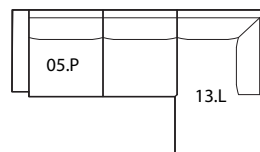

Opěrnou část můžete zvýšit mobilní nebo integrovanou hlavovou opěrkou.

ROZMĚRY:

výška s podnožím 10 cm	70 cm bez polštáře
	83 cm s polštářem
hloubka sedáku	65 cm bez polštáře 52 cm s polštářem

výška sedáku s podnožím 10 cm	42 cm s podnožím 10 cm
výška područky s podnožím 10 cm	53 cm s podnožím 10 cm
šířka područky	16 cm - úzká područka
	25 cm - široká područka

SESTAVY:

B (P/L)
312 (321*) × 209/ v. 83

D (P/L)
242 (251*) × 242 (251*)/ v. 83

I (P/L)
242 (251*) × 172 (181*)/ v. 83

J (P/L)
242 (260*) × 144/ v. 83

K (P/L)
242 (251*) × 136/ v. 83

*) Uvedené rozměry jsou platné pro provedení sestavy se širšími područkami.
(P/L) - označení dílů, u kterých lze volit stranovou orientaci. Znárodně díly jsou P (pravé).
Tolerance rozměrů uvedených u jednotlivých dílů + 2,5 cm

IKARUS S MĚLKÝM SEDEM

SESTAVY:

M (P/L)
312 (321*) × 220/ v. 83

P (P/L)
242 (251*) × 209/ v. 83

R (P/L)
281 (290*) × 182/ v. 83

DÍLY:

01 – křeslo
bez područek
70 × 88/ v. 83

02 (P/L) – křeslo
s područkou
86 (95*) × 88/ v. 83

15 (P/L) – koncový
element
123 × 88/ v. 83

16 (P/L) – koncový element
s područkou
139 (148*) × 88/ v. 83

22 (P/L) – element XXL***
156 × 220/ v. 83

21 (P/L) – element XL
125 × 182/ v. 83

20 – taburet
120 × 70/ v. 42