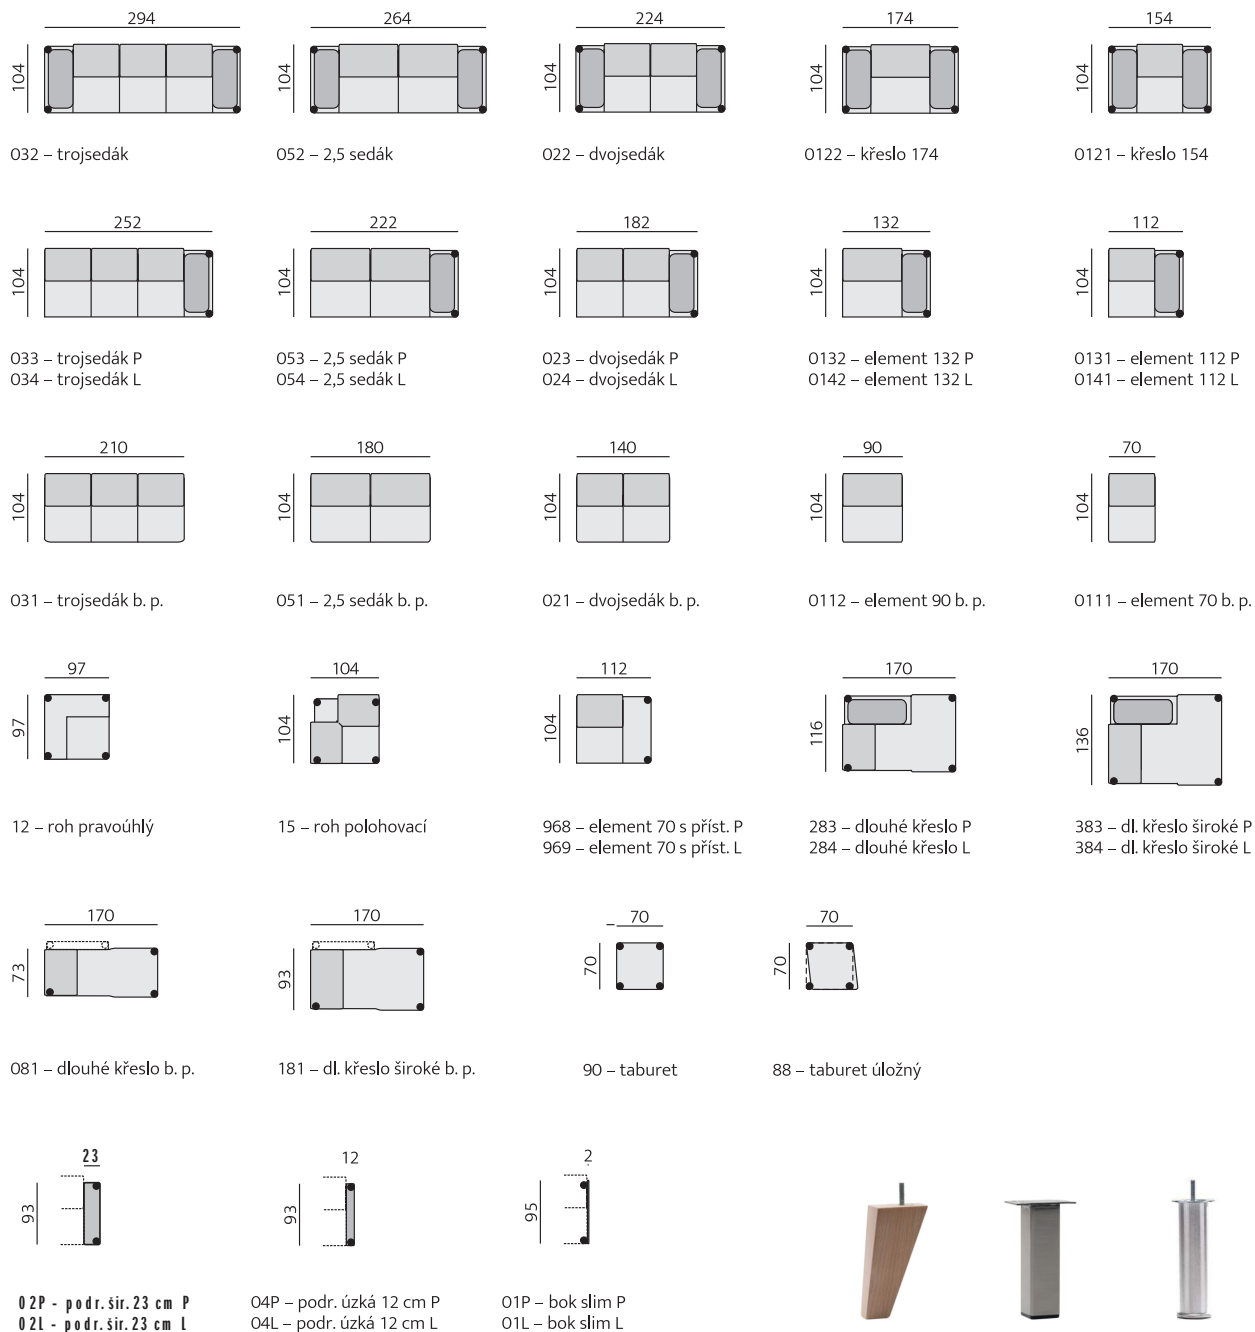

NICE

N Á B Y T E K

ř i h a

Základní rozměry:

Elementy:

Brest 15 cm

Lil 15 cm

Lola 15 cm

Serena 15 cm

Kira 15 cm