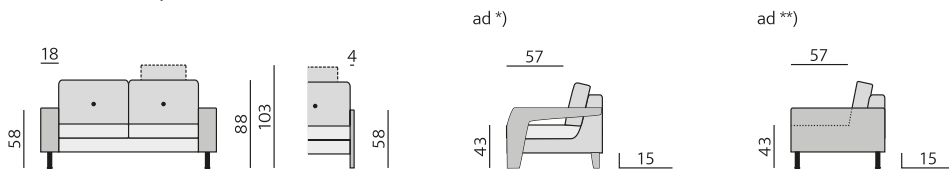

NANTES

Základní rozměry:

Elementy:

Doporučené nohy:
Brest, Serena (k čalouněné područce)

Kostra:
tvrdé dřevo, překližka, OSB

Pérování:
opěrák – elastické popruhy
sedák – vlnité pružiny;

Čalounění:
opěrák – kvalitní PUR pěna, pružné
a prodyšné polyesterové rouno;
sedák – studená pěna

Provedení:
sedák a opěrák – pevný
design 70. léta, paspule, knoflíky,
čalouněné nebo dýhované područky
(volitelné)

Příklady sestav: