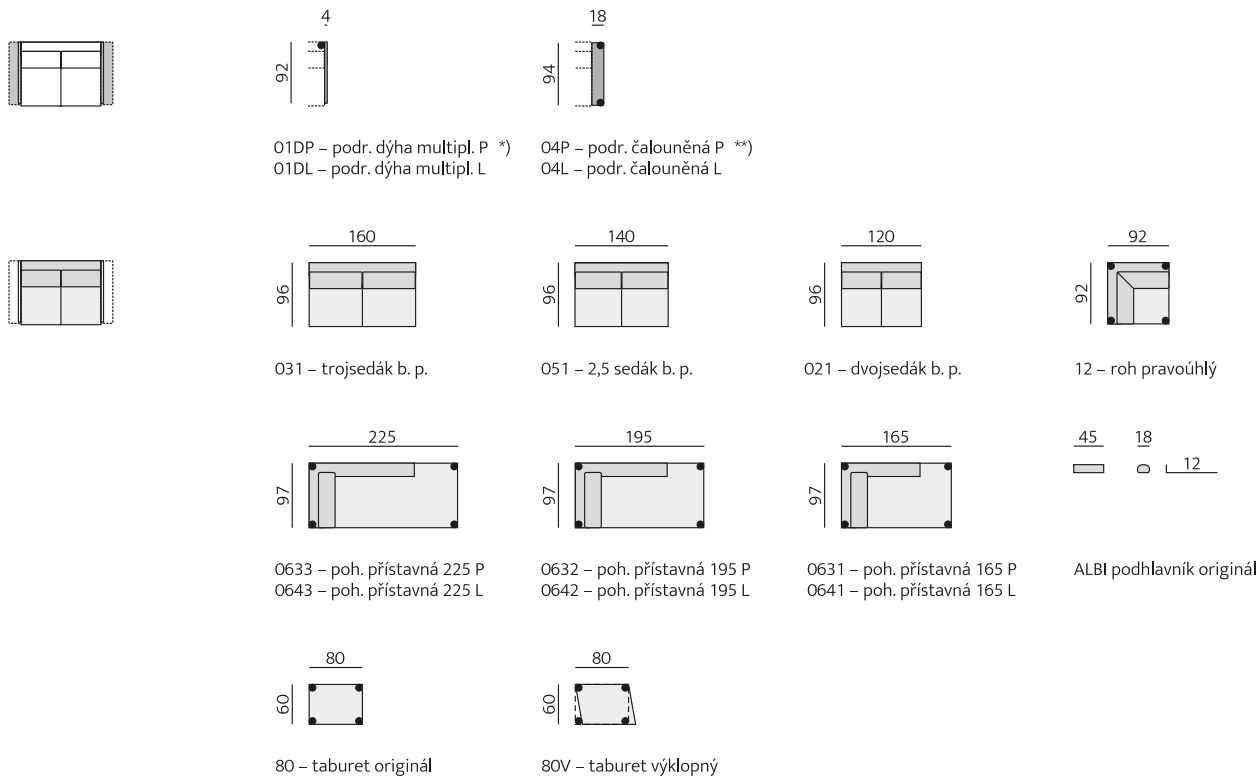

NANTES

Základní rozměry:

Elementy:

Doporučené nohy:
Brest, Serena (k čalouněné područce)

Kostra:
tvrdé dřevo, překližka, OSB

Pérování:
opěrák – elastické popruhy
sedák – vlnité pružiny;

Čalounění:
opěrák – kvalitní PUR pěna, pružné
a prodyšné polyesterové rouno;
sedák – studená pěna

Provedení:
sedák a opěrák – pevný
design 70. léta, paspule, knoflíky,
čalouněné nebo dýhované područky
(volitelné)

Příklady sestav: