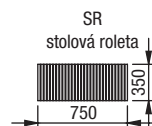

TIFFANY

DÍLY BEZ PODRUČEK (VKLÁDACÍ)

DÍLY S JEDNOU PODRUČKOU (UKONČOVACÍ)

DÍLY SE DVĚMA PODRUČKAMI (SAMOSTATNÉ)

ROH 45-0

ROH 45-1

DOPLŇKY

NEJČASTĚJŠÍ SESTAVY

1U-1+ROH+2R-1
křeslo úložné + roh +
dvojkřeslo rozkládací

RL-1 + 2R-1
relax + dvojkřeslo rozkládací

2U-1+ROH45-0+2U-1
dvojkřeslo úložné + roh +
dvojkřeslo úložné

ROH45-1+ROH45-0+ROH45-0
+ROH45-1
roh + roh + roh + roh