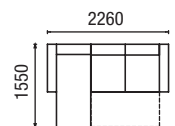

TIFFANY

DÍLY BEZ PODRUČEK (VKLÁDACÍ)

DÍLY S JEDNOU PODRUČKOU (UKONČOVACÍ)

DÍLY SE DVĚMA PODRUČKAMI (SAMOSTATNÉ)

ROH 45-0

ROH 45-1

DOPLŇKY

NEJČASTĚJŠÍ SESTAVY

1U-1+ROH+2R-1
křeslo úložné + roh +
dvojkřeslo rozkládací

RL-1 + 2R-1
relax + dvojkřeslo rozkládací

2U-1+ROH45-0+2U-1
dvojkřeslo úložné + roh +
dvojkřeslo úložné

ROH45-1+ROH45-0+ROH45-0
+ROH45-1
roh + roh + roh + roh