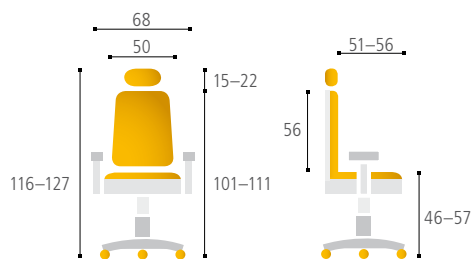

MERENS MEETING

3.390 Kč

MERENS

BI 201 BI 202 BI 203 BI 204 BI 205

BI 201 / černá

BI 202 / vínová

MERENS ECO

BI 203 / zelená