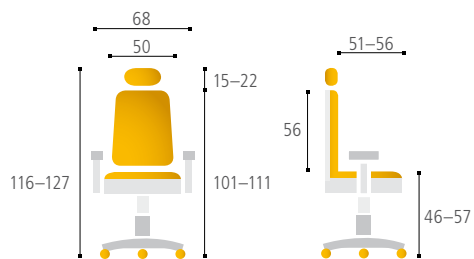

MERENS

BI 201   BI 202   BI 203   BI 204   BI 205

BI 201 / černá