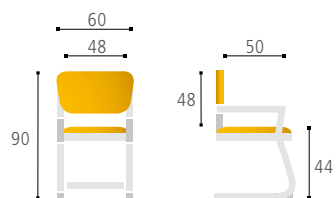

MERENS MEETING

BI 204 / modrá